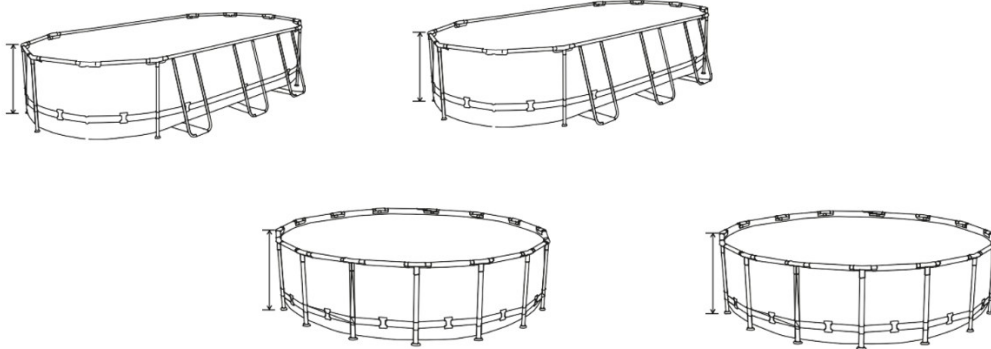

Wichtiger Hinweis zur Pool-Sicherheit

Optimierung des Sicherheitsniveaus für Ihren Bestway Pool

Bestway ist bestrebt durch kontinuierliche Forschung seine Produkte stetig weiterzuentwickeln und zu optimieren.

Haben Sie **vor Oktober 2025** einen **runden** oder **ovalen Bestway Pool** mit einer **Höhe von 1,22 Metern oder höher** erworben? Dann besuchen Sie bitte die nachstehende Webseite. Über das dort bereitgestellte Kontaktformular können Sie ein kostenloses Nachrüstset zur Anpassung des Spannbandes anfordern.

www.bestwayservice.de/kit

Mithilfe des Formulars auf unserer Webseite können Sie prüfen, ob Ihr Pool betroffen ist und ob das kostenlose Nachrüstset für Ihr Modell geeignet ist.

Um ein Höchstmaß an Sicherheit zu gewährleisten, betonen wir die Wichtigkeit der Umsetzung mehrerer Schutzmaßnahmen. Zu den wichtigsten Sicherheitsvorkehrungen zählen die **ständige Aufsicht durch Erwachsene** sowie die **Sicherung des Pools** durch Barrieren, Abdeckplanen und Alarmsysteme, um unbefugten Zugang zu verhindern. Zudem ist es entscheidend, dass **alle Personen im Haushalt das Schwimmen erlernen**. Diese kombinierten Maßnahmen sind für eine effektive Poolsicherheit unerlässlich.

Bestway®