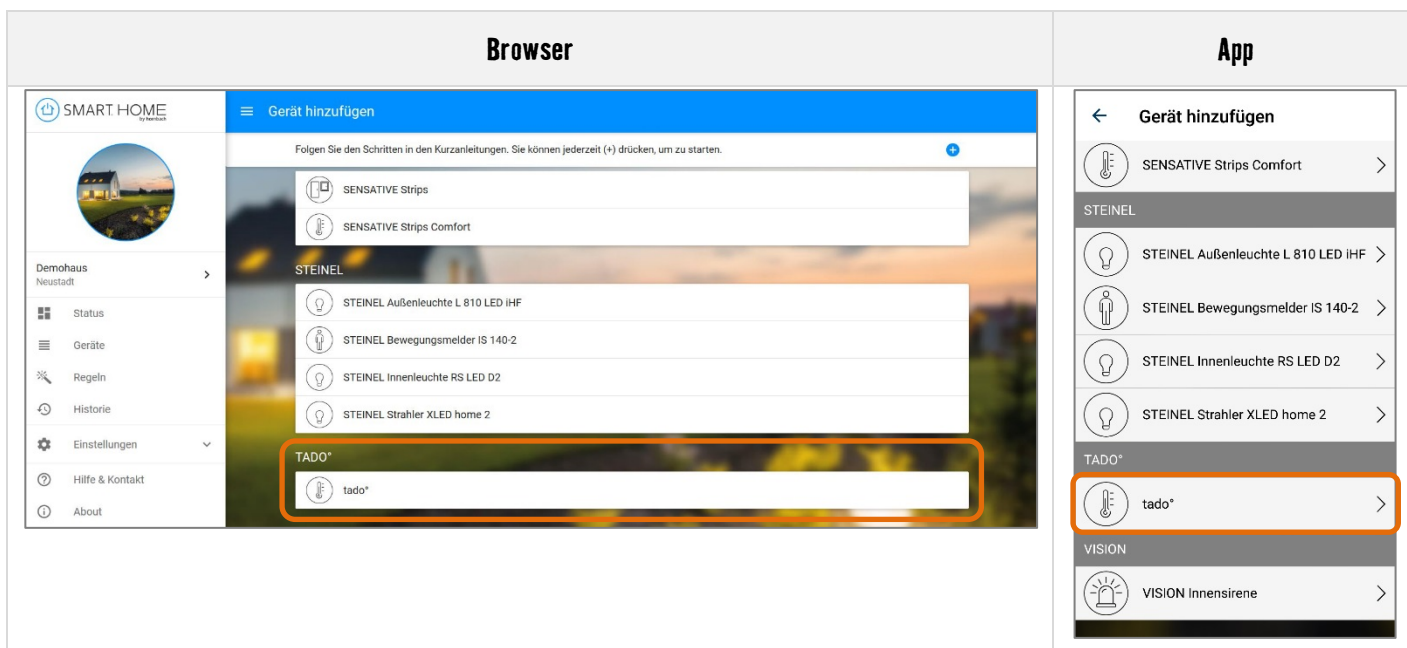

Tado° mit Ihrem SMART HOME by hornbach Benutzerkonto verknüpfen:

1. Ihre Klimasteuerung von tado° muss bereits mit der tado° App eingerichtet sein. Beachten Sie hierfür die Anleitung des Herstellers.
2. Öffnen Sie die SMART HOME by hornbach App oder verwenden Sie die Browseranwendung unter <https://www.smarthomebyhornbach.at>
3. Klicken Sie auf das Plus-Symbol in der Ecke oben rechts und nachfolgend auf den Begriff „Gerät“.

Browser	App
	
	

4. Wählen Sie tado° aus.

5. Geben Sie Ihre tado° Zugangsdaten ein und klicken Sie auf Anmelden, um Ihre Konten zu verknüpfen.

6. Wenn die Konten erfolgreich verknüpft wurden, können Sie das Fenster schließen.