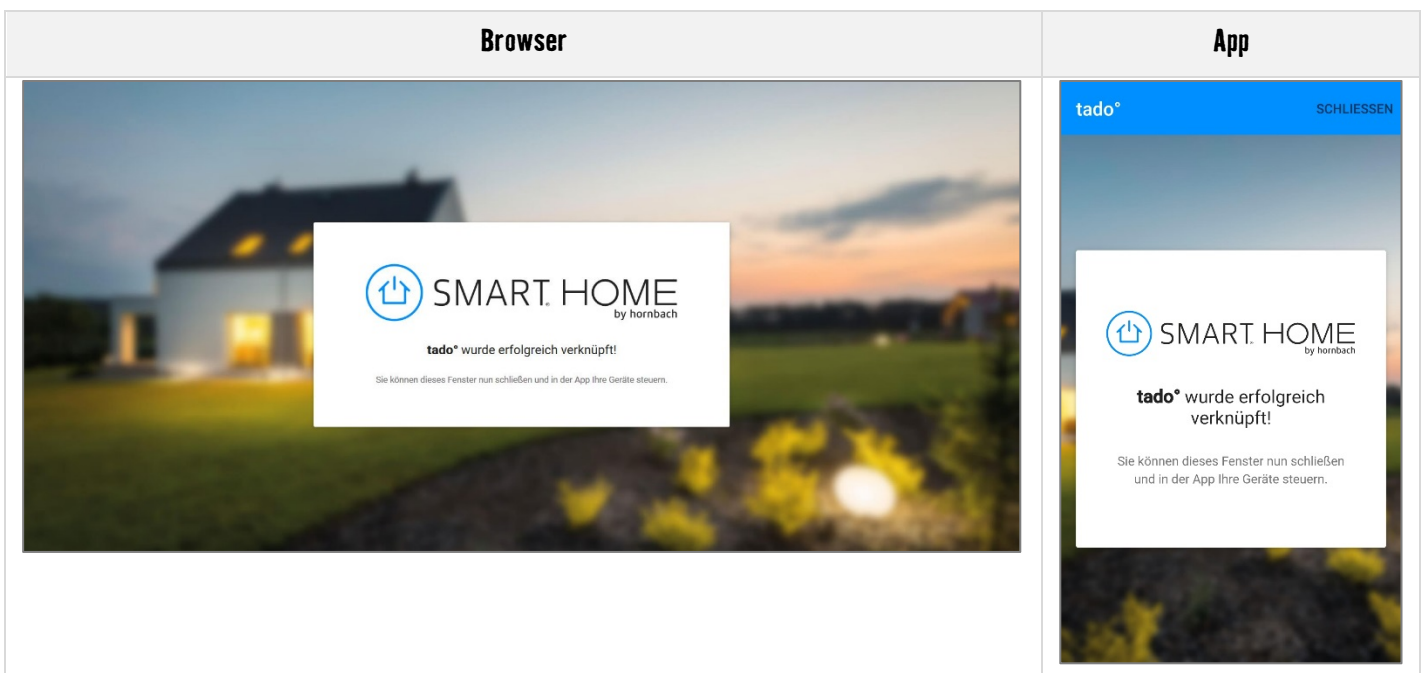

Tado° mit Ihrem SMART HOME by hornbach Benutzerkonto verknüpfen:

1. Ihre Klimasteuerung von tado° muss bereits mit der tado° App eingerichtet sein. Beachten Sie hierfür die Anleitung des Herstellers.
2. Öffnen Sie die SMART HOME by hornbach App oder verwenden Sie die Browseranwendung unter <https://www.smarthomebyhornbach.at>
3. Klicken Sie auf das Plus-Symbol in der Ecke oben rechts und nachfolgend auf den Begriff „Gerät“.

Browser	App
	
	

4. Wählen Sie tado° aus.

5. Geben Sie Ihre tado° Zugangsdaten ein und klicken Sie auf Anmelden, um Ihre Konten zu verknüpfen.

6. Wenn die Konten erfolgreich verknüpft wurden, können Sie das Fenster schließen.