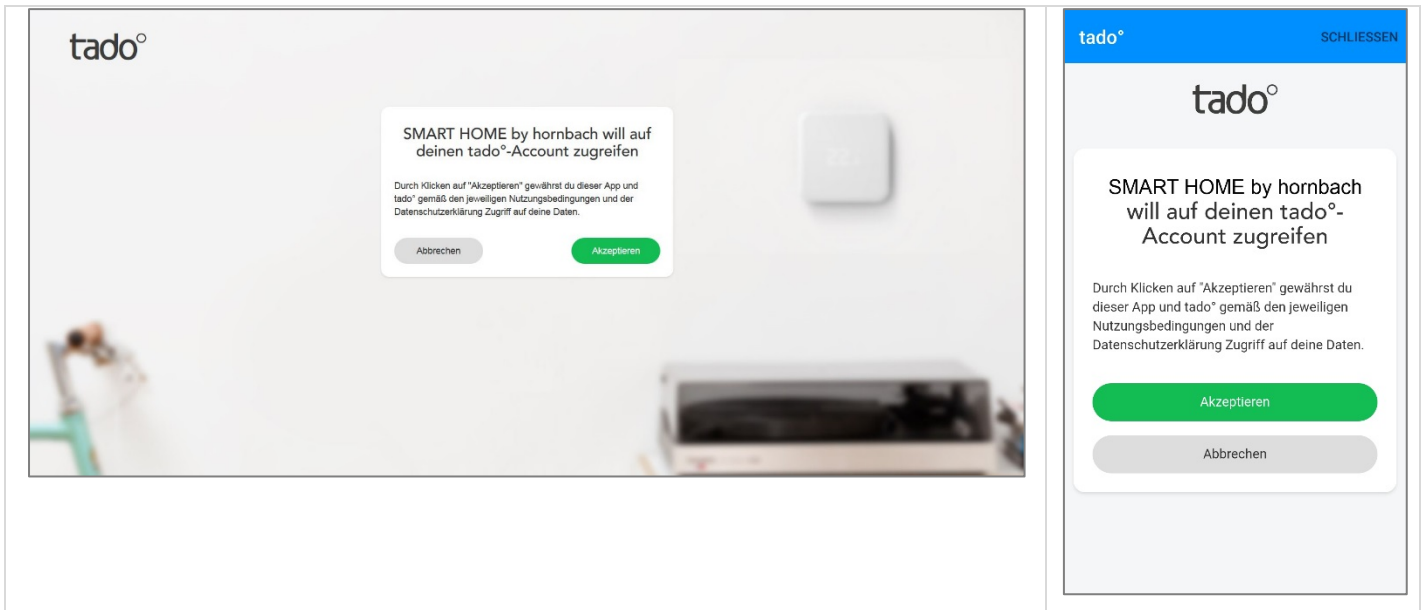

Tado° mit Ihrem SMART HOME by hornbach Benutzerkonto verknüpfen:

1. Ihre Klimasteuerung von tado° muss bereits mit der tado° App eingerichtet sein. Beachten Sie hierfür die Anleitung des Herstellers.
2. Öffnen Sie die SMART HOME by hornbach App oder verwenden Sie die Browseranwendung unter <https://www.smarthomebyhornbach.at>
3. Klicken Sie auf das Plus-Symbol in der Ecke oben rechts und nachfolgend auf den Begriff „Gerät“.

Browser	App
	
	

4. Wählen Sie tado° aus.

5. Geben Sie Ihre tado° Zugangsdaten ein und klicken Sie auf Anmelden, um Ihre Konten zu verknüpfen.

6. Wenn die Konten erfolgreich verknüpft wurden, können Sie das Fenster schließen.