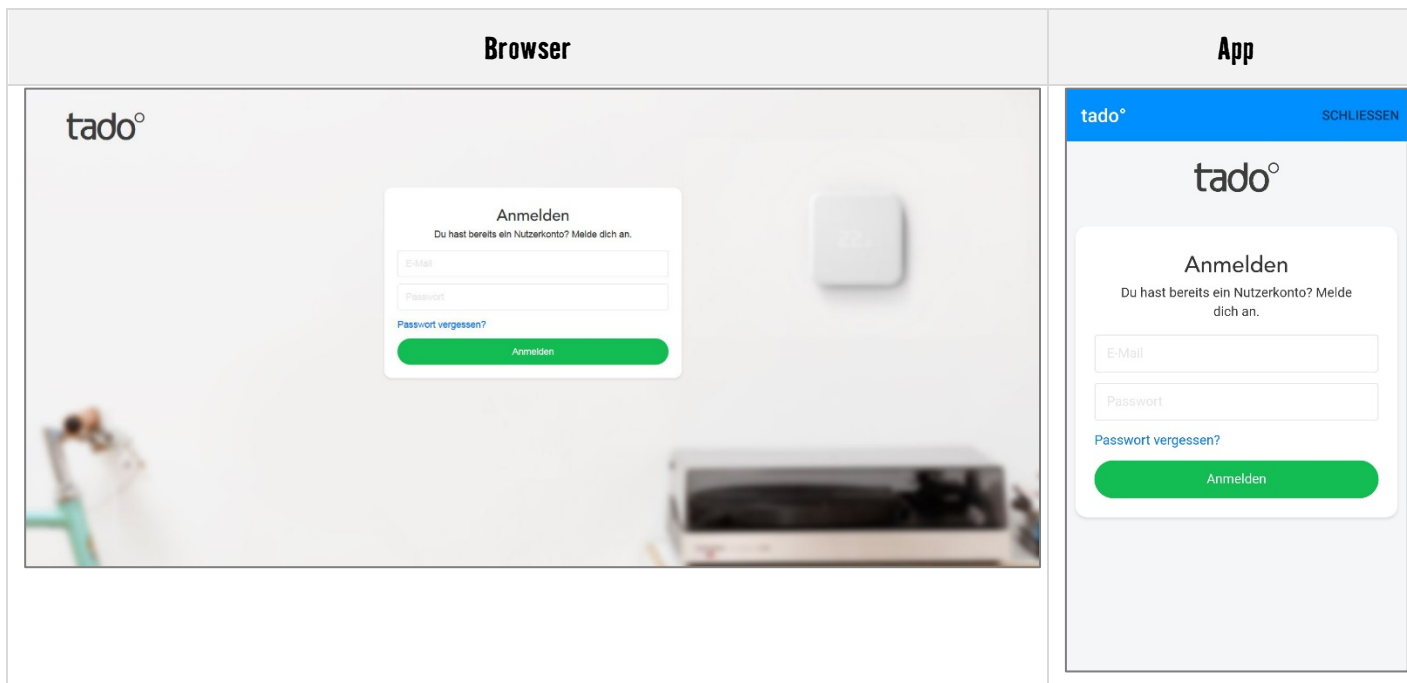

Tado° mit Ihrem SMART HOME by hornbach Benutzerkonto verknüpfen:

1. Ihre Klimasteuerung von tado° muss bereits mit der tado° App eingerichtet sein. Beachten Sie hierfür die Anleitung des Herstellers.
2. Öffnen Sie die SMART HOME by hornbach App oder verwenden Sie die Browseranwendung unter <https://www.smarthomebyhornbach.at>
3. Klicken Sie auf das Plus-Symbol in der Ecke oben rechts und nachfolgend auf den Begriff „Gerät“.

Browser	App
	
	

4. Wählen Sie tado° aus.

5. Geben Sie Ihre tado° Zugangsdaten ein und klicken Sie auf Anmelden, um Ihre Konten zu verknüpfen.

6. Wenn die Konten erfolgreich verknüpft wurden, können Sie das Fenster schließen.