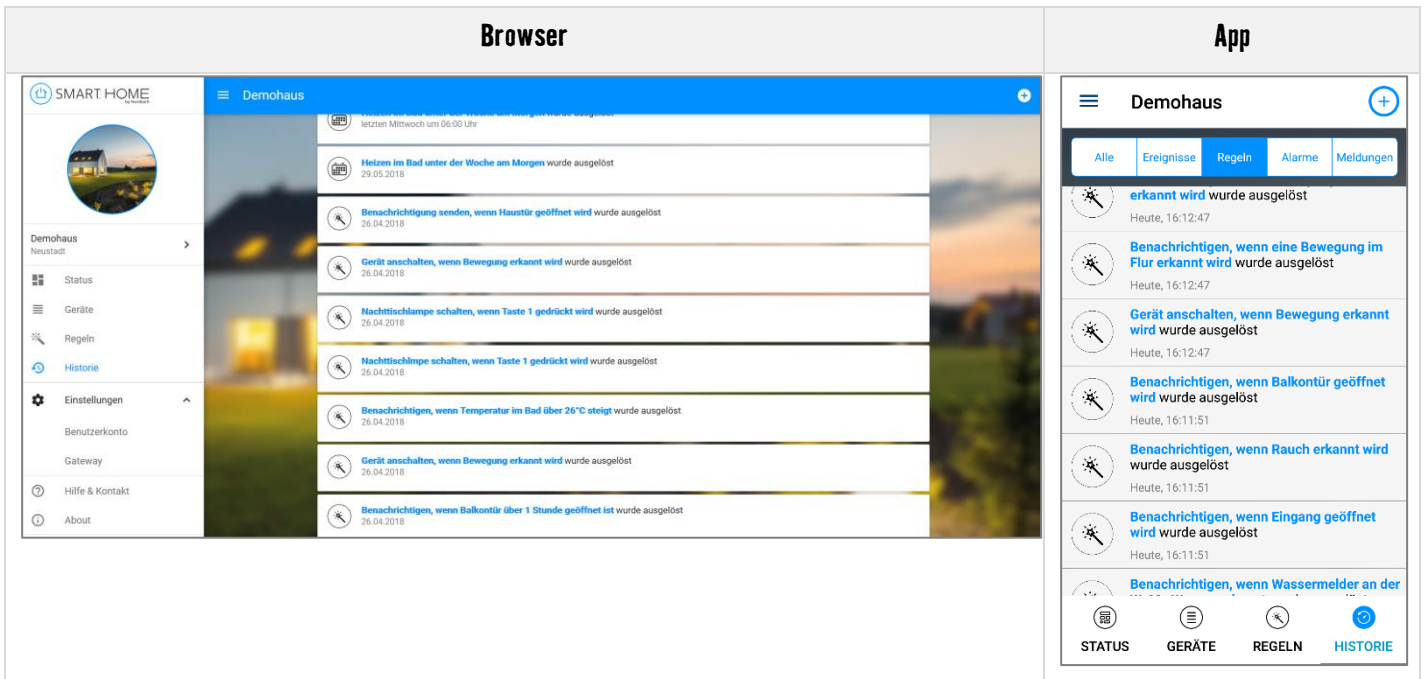

4. Regeln: Liste aller ausgelösten Regeln

Die jeweiligen Regeln, die ausgelöst wurden, sind auswählbar. Sie können hier in die Regeldetails abspringen.