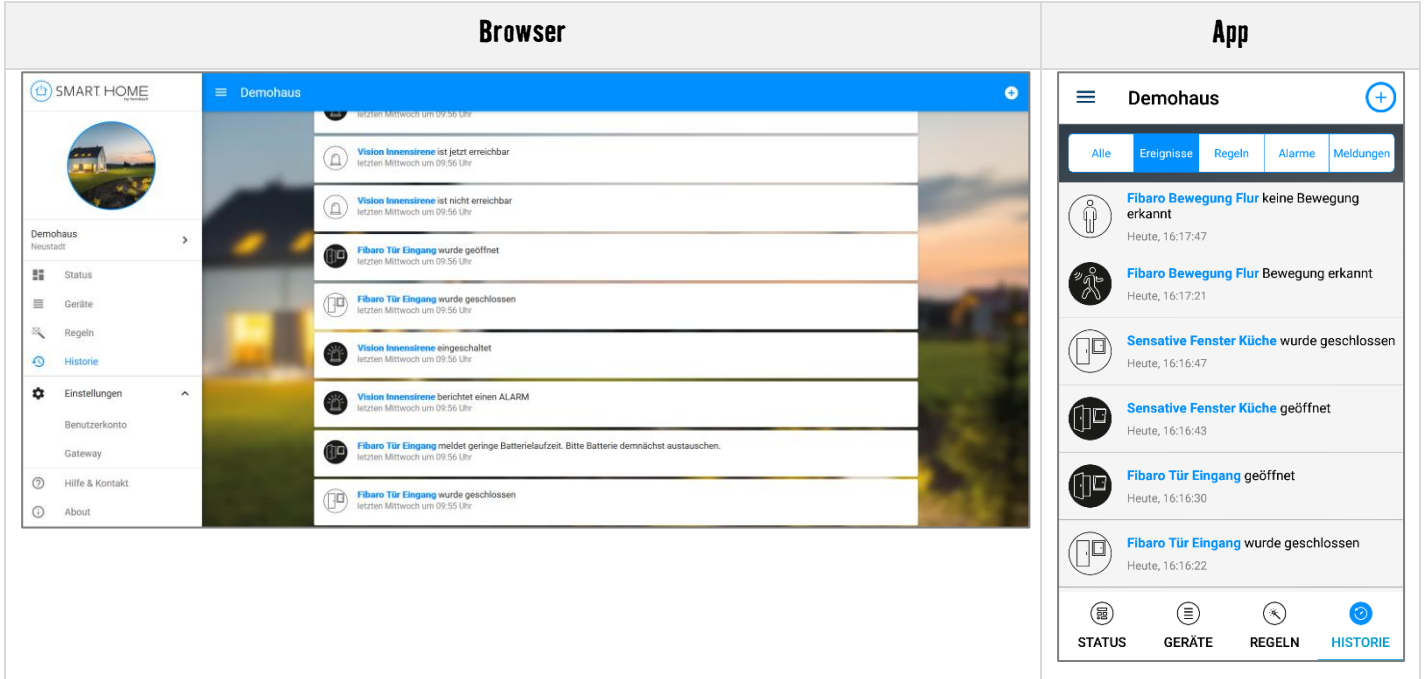

Die historischen Daten Ihres SMART HOME by hornbach:

1. Öffnen Sie die SMART HOME by hornbach App oder verwenden Sie die Browseranwendung unter <https://www.smarthomebyhornbach.at>
2. Wählen Sie den Punkt **Historie** im Hauptmenü. Sie sehen hier alle Daten Ihrer Smart Home Geräte im Zeitraum von sieben Tagen. Sie können die Daten nach Ereignissen, Regeln, Alarmen und Meldungen filtern, oder alle Daten auf einmal einsehen. In der Browser Variante können Sie zusätzlich einzelne Geräte herausfiltern.

App

Demohaus

Alle Ereignisse Regeln Alarme Meldungen

- Fibaro Bewegung Flur** meldet neuen Wert für Temperatur: **24,9 °C**
Heute, 14:17:38
- Fibaro Bewegung Flur** meldet neuen Wert für Beleuchtungsstärke: **4 lx**
Heute, 14:17:05
- Rauchmelder Schlafzimmer** meldet neuen Wert für Temperatur: **25,7 °C**
Heute, 14:13:36
- Fibaro Wasser Spülmaschine** meldet neuen Wert für Temperatur: **25,6 °C**
Heute, 14:11:42
- Fibaro Bewegung Flur** meldet neuen Wert für Temperatur: **24,8 °C**
Heute, 14:02:51
- Fibaro Bewegung Flur** meldet neuen Wert für Beleuchtungsstärke: **5 lx**
Heute, 14:02:18

STATUS GERÄTE REGELN HISTORIE

Gerät

- Fibaro Bewegung Flur (Bewegungsmelder)
- Fibaro Fernbedienung (Fernbedienung)
- Fibaro Tür Eingang (Tür/Fensterkontakt)
- Fibaro Wasser Spülmaschine (Wassermelder)

1 ausgewählt ANWENDEN

3. Ereignisse: Liste aller An- und Ausschaltungen, Alarme, Öffnungen und Schließungen, Erreichbarkeitsänderungen, Batteriestandsänderungen

Die jeweiligen Geräte, an denen ein Ereignis festgestellt wurde, sind auswählbar. Sie können hier in die Gerätedetails abspringen.