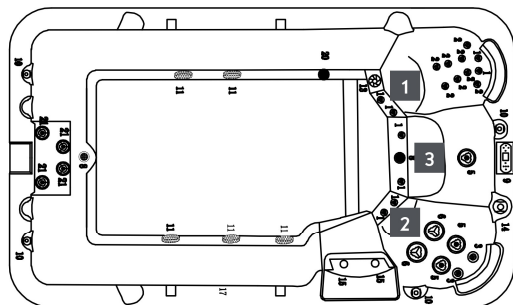

27x Massagedüsen

Schwimmdüsen	4
5" Massagedüsen	0
4,5" Massagedüsen	5
3,5" Massagedüsen	2
3" Massagedüsen	0
2,5" Massagedüsen	0
2" Massagedüsen	16

INKLUSIVE ABDECKUNG UND STIEGE

Fotos vom Zubehör finden Sie auf Seite 49-51.

Massagezonen:

Platz 1 Platz 2 Platz 3

WHITE MARBLE

ART. NR.
EAN
ABMESSUNGEN

SPA50
9002827044282
400 x 228 x 131 cm

Zubehör für Massagebecken

Für eine reibungslose Nutzung des Massagebeckens finden Sie bei uns auch Zubehör, das Ihnen die Pflege Ihres Beckens erleichtert, dadurch die Wasserqualität verbessert und die Vorbereitung des Massagebeckens für die neue Nutzung verkürzt. Zubehör ist für den Betrieb des Massagebeckens nicht zwingend erforderlich, der Einsatz erleichtert jedoch die Wartung und Nutzung erheblich.