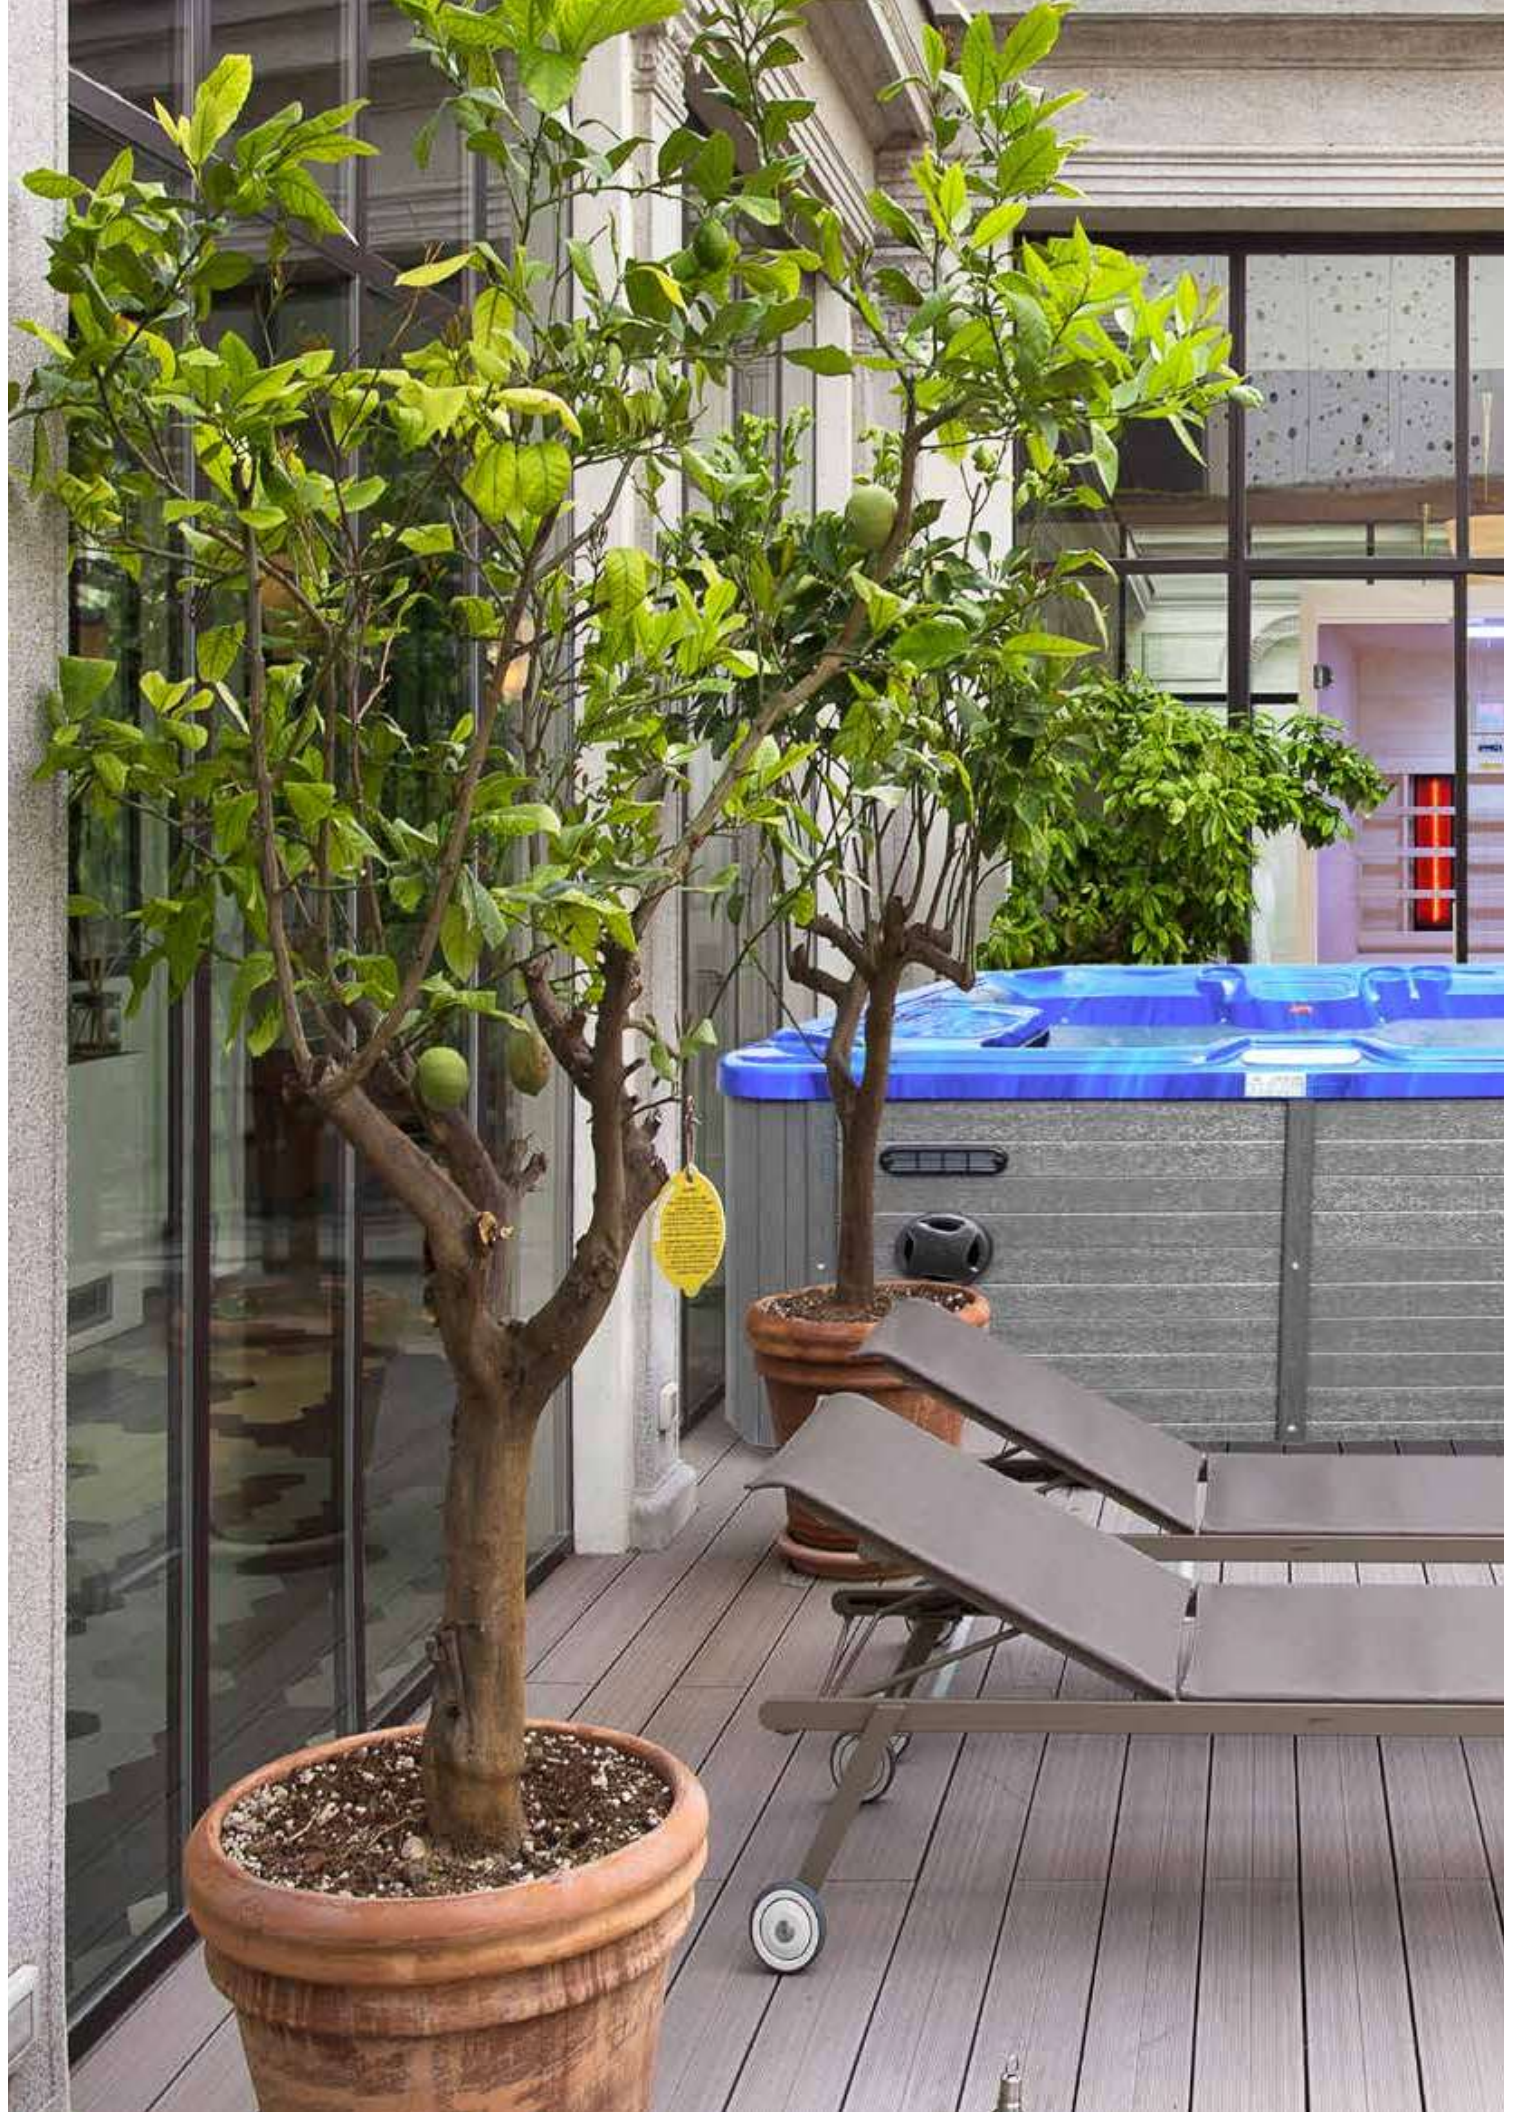

SPA OASE

**INSPIRATION
FÜR EINEN
NEUEN TAG**

Outdoorwhirlpools

Infrarotkabinen

Finnische Saunas

Dampfduschkabinen

Fühle deine Träume

Eine Oase mit Tausenden von Luftblasen gefüllt ist ein Garant für die ultimative Entspannung des Körpers. Die Perfektion der Formen und Top-Verarbeitungsqualität im Einklang mit Ihrer Lieblingsmusik, die ein Outdoorwhirlpool bietet, ist die Perfekte Idee für einen perfekten Tag. Geräumige Oase, die Ihren Garten oder Terrasse einen Hauch von Unendlichkeit von Zeit und Raum hinzufügt. Die Outdoorwhirlpools entführen Sie in eine Welt der ungeahnten Genüsse und Entspannung, die Sie mit Ihren Liebsten teilen.