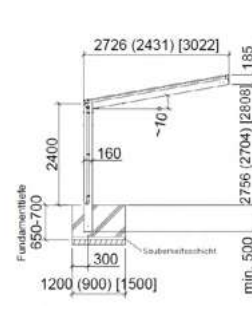

Seitenansicht
Typ 110

* die Pfosten können vor Ort auch einseitig (bei Schrägen) oder beidseitig je nach Bedarf um bis zu 500 mm gekürzt werden.

Typ	Schneelast kg/m² bzw. KN/m²	Windlast km/h	Farbe / Artikelnummer (unverb. empf. VK-Preis inkl. Mwst. in Euro)		
			Edelstahllook (Preis)	Schwarz (Preis)	Bronze (Preis)
60	75/0,75	122	Art. 76101 (3.149,00)	Art. 76102 (3.469,00)	Art. 76103 (3.469,00)
80	100/1,00	122	Art. 78101 (3.599,00)	Art. 78102 (3.969,00)	Art. 78103 (3.969,00)
110	137/1,37	122	Art. 79101 (4.549,00)	Art. 79102 (4.999,00)	Art. 79103 (4.999,00)
			Winterweiss (Preis)		
80	100/1,00	122	Art. 78104 (3.959,00)		

Standard: Länge 4954 mm x Breite 2726 mm / Lieferbare Sondergrößen: Länge 5558 mm x Breite 2431 mm oder 3022 mm
Artikelnummern / Farben der Sondergrößen und Klarmatt-Dacheindeckung auf Anfrage.