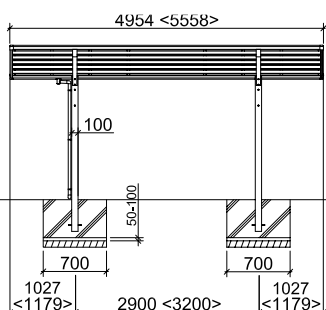

### Einzel-Ausführung

(Gesamtlänge: 4954 mm)

 Vorderansicht  
Typen 60 – 80

Standard &lt;Sonderlänge&gt;

 Vorderansicht  
Typ 110 (hat 3 Pfosten)

Standard &lt;Sonderlänge&gt;

 Seitenansicht  
Typen 60 – 80

Standard (Sonderbreite XS) [Sonderbreite XL]

## Linea Artikeldaten

(Standardlänge 4954 mm x Standardbreite 2726mm)

### Einzel-Ausführung

(Gesamtlänge: 4954 mm)

Vorderansicht  
Typen 60 – 80

Standard <Sonderlänge>

Vorderansicht  
Typ 110 (hat 3 Pfosten)

Standard <Sonderlänge>

Seitenansicht  
Typen 60 – 80

Standard (Sonderbreite XS) [Sonderbreite XL]