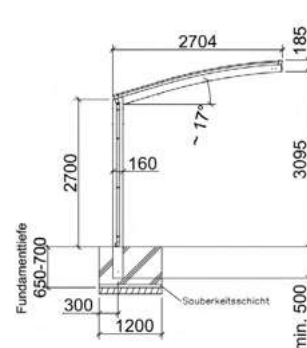

### Einzel-Ausführung

(Gesamtlänge: 4954 mm)

 Vorderansicht  
Typen 60 – 80

Standard &lt;Sonderlänge&gt;

 Vorderansicht  
Typ 110 (hat 3 Pfosten)

Standard &lt;Sonderlänge&gt;

 Seitenansicht  
Typen 60 – 80

Standard (Sonderbreite XS) [Sonderbreite XL]

Standard: Länge 4954 mm x Breite 2704 mm / Lieferbare Sondergrößen: Länge 5588 mm x Breite 2405 mm oder 3012 mm  
 (Größe: Länge 5588 mm x Breite 3012 mm nur bei Typ 80)

Artikelnummern / Farben der Sondergrößen und Klarmatt-Dacheindeckung auf Anfrage.

Vorderansicht Caravan Typ 60

Standard <Sonderlänge>

Seitenansicht Caravan Typ 60

Standard [Sonderbreite XL]

Vorderansicht Caravan Typ 80

Standard <Sonderlänge>

Seitenansicht Caravan Typ 80

Standard [Sonderbreite XL]

## Linea Artikeldaten

(Standardlänge 4954 mm x Standardbreite 2726mm)