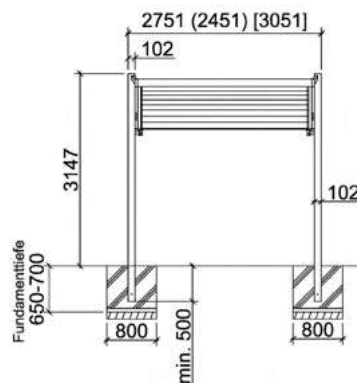

Vorderansicht Typ 150