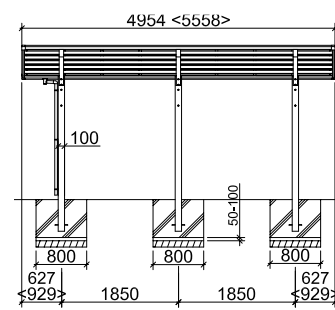

### Einzel-Ausführung

(Gesamtlänge: 4954 mm)

 Vorderansicht  
Typen 60 – 80

Standard &lt;Sonderlänge&gt;

 Vorderansicht  
Typ 110 (hat 3 Pfosten)

Standard &lt;Sonderlänge&gt;

 Seitenansicht  
Typen 60 – 80

Standard (Sonderbreite XS) [Sonderbreite XL]

## Linea Artikeldaten

(Standardlänge 4954 mm x Standardbreite 2726mm)

### Einzel-Ausführung

(Gesamtlänge: 4954 mm)

Vorderansicht  
Typen 60 – 80

Standard <Sonderlänge>

Vorderansicht  
Typ 110 (hat 3 Pfosten)

Standard <Sonderlänge>

Seitenansicht  
Typen 60 – 80

Standard (Sonderbreite XS) [Sonderbreite XL]