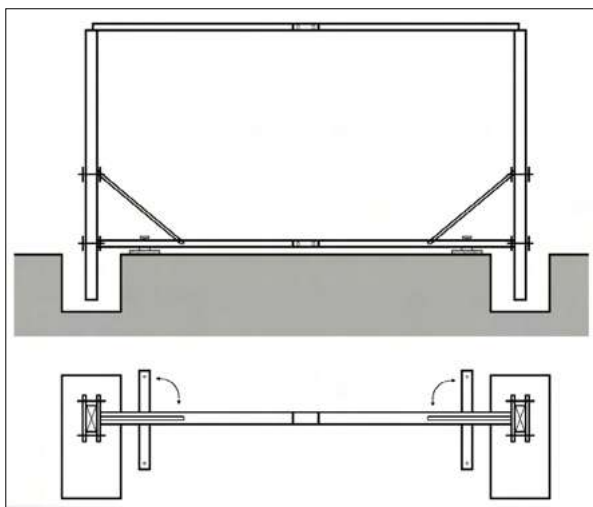

Leih-Montagevorrichtungen

Einfach ist die Montage!

Für die Selbstmontage bietet XIMAX eine Leih-Montagevorrichtung für die Serien Portoforte und Linea an, welche den Aufbau entscheidend erleichtert. Die Montagevorrichtung können Sie gegen eine Kautions direkt bei uns ausleihen. Wir senden Ihnen diese dann direkt zu und holen sie nach dem Aufbau wieder ab. Nach der Rückholung der Montagevorrichtung erhalten sie einen Teil der Kautions retour (variiert je nach Typ des Carports).

Der Aufbau wird damit sehr einfach, da alle weiteren Arbeiten durch die vorgebohrten Bohrlöcher und die professionellen Montageanleitungen selbsterklärend sind. Bei Interesse erhalten Sie gerne die detaillierten Informationen hierzu unter info@ximax.at oder www.ximax.at

Montageleistungen

XIMAX und deren Handelspartner vermitteln für die angebotenen Design-Carports auf Wunsch einen deutschland- und österreichweiten Montageservice mit in diesem Bereich sehr erfahrenen Montagepartnern.

Ludwig Kaffl (Österreich und Süddeutschland)

Steyrerstraße 60, AT-4470 Enns

Tel. BRD: 039204919449 / Tel. AT: +43 699 17152278 oder +43 722 380071

Mail: ludwig.kaffl@gmail.com

Grüngestalt GmbH (Deutschland PLZ-Gebiete 3, 4, 5, 6)

Hohenbüchen 1, DE-51688 Wipperfürth

Tel.: +49 2267 8713780

Mail: info@gruengestalt.de

Hans-Jürgen Moersch (Deutschland PLZ-Gebiete 1, 2)

Neupforte 6, DE-55291 Saulheim

Tel.: +49 172 6122999

Mail: moersch-montage@t-online.de

Weitere Montagepartner über autorisierte XIMAX-Handelspartner.

Sie erhalten direkt von unserem Montagepartner ein Angebot für die Montage des entsprechenden Carport-Typs. Auf Wunsch stellt auch XIMAX den Kontakt her. Kosteninformationen und Infos zu möglichen Eigenleistungen sind jederzeit bei uns erhältlich (info@ximax.at oder www.ximax.at).