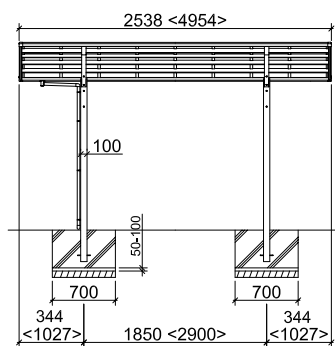

### Miniports

**Portoforte Mini**  
(Gesamtbreite: 2010 mm)

**Portoforte Mini Y-Ausführung**  
(Gesamtbreite: 4040 mm)

**Smart-Port**  
(Gesamtbreite: 2096 mm)

Vorderansicht Portoforte Mini

Standard <Sonderlänge>