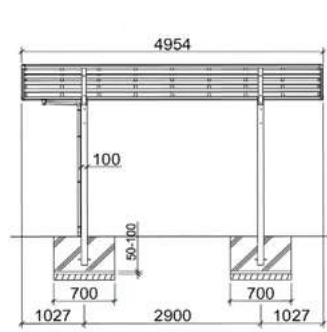

### Einzel-Ausführung

(Gesamtlänge: 4954 mm)

 Vorderansicht  
Typen 60 – 80

Standard &lt;Sonderlänge&gt;

 Vorderansicht  
Typ 110 (hat 3 Pfosten)

Standard &lt;Sonderlänge&gt;

 Seitenansicht  
Typen 60 – 80

Standard (Sonderbreite XS) [Sonderbreite XL]

Standard: Länge 4954 mm x Breite 2704 mm / Lieferbare Sondergrößen: Länge 5588 mm x Breite 2405 mm oder 3012 mm  
 (Größe: Länge 5588 mm x Breite 3012 mm nur bei Typ 80)

Artikelnummern / Farben der Sondergrößen und Klarmatt-Dacheindeckung auf Anfrage.

Vorderansicht Caravan Typ 60

Standard <Sonderlänge>

Seitenansicht Caravan Typ 60

Standard [Sonderbreite XL]

Vorderansicht Caravan Typ 80

Standard <Sonderlänge>

Seitenansicht Caravan Typ 80

Standard [Sonderbreite XL]

## Linea Artikeldaten

(Standardlänge 4954 mm x Standardbreite 2726mm)