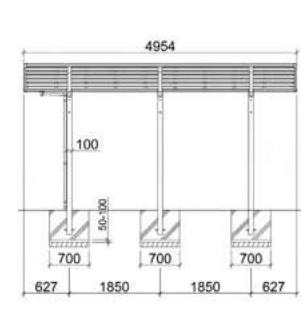

### Einzel-Ausführung

(Gesamtlänge: 4954 mm)

 Vorderansicht  
Typen 60 – 80

Standard &lt;Sonderlänge&gt;

 Vorderansicht  
Typ 110 (hat 3 Pfosten)

Standard &lt;Sonderlänge&gt;

 Seitenansicht  
Typen 60 – 80

Standard (Sonderbreite XS) [Sonderbreite XL]

Standard: Länge 4954 mm x Breite 2704 mm / Lieferbare Sondergrößen: Länge 5588 mm x Breite 2405 mm oder 3012 mm  
 (Größe: Länge 5588 mm x Breite 3012 mm nur bei Typ 80)

Artikelnummern / Farben der Sondergrößen und Klarmatt-Dacheindeckung auf Anfrage.

Vorderansicht Caravan Typ 60

Standard <Sonderlänge>

Seitenansicht Caravan Typ 60

Standard [Sonderbreite XL]

Vorderansicht Caravan Typ 80

Standard <Sonderlänge>

Seitenansicht Caravan Typ 80

Standard [Sonderbreite XL]

## Linea Artikeldaten

(Standardlänge 4954 mm x Standardbreite 2726mm)