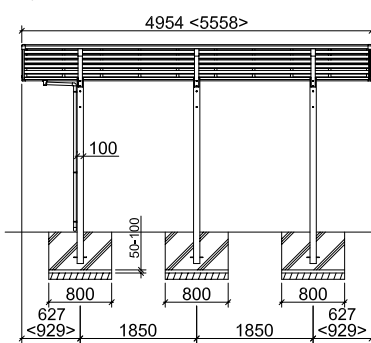

## Portoforte Artikeldaten

(Standardlänge 4954 mm x Standardbreite 2704 mm)

### Einzel-Ausführung

(Gesamtlänge: 4954 mm)

 Vorderansicht  
Typen 60 – 80

Standard &lt;Sonderlänge&gt;

 Vorderansicht  
Typ 110 (hat 3 Pfosten)

Standard &lt;Sonderlänge&gt;

 Seitenansicht  
Typen 60 – 80

Standard (Sonderbreite XS) [Sonderbreite XL]