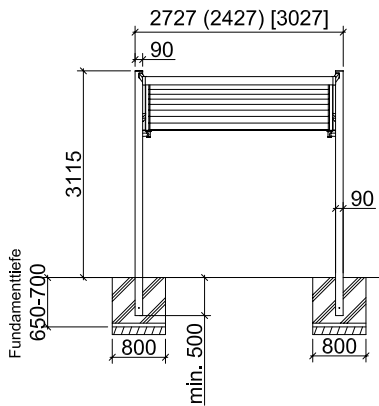

Vorderansicht Typ 60