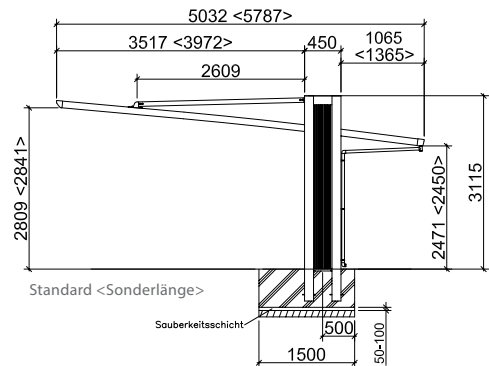

Standard (Sonderbreite XS) [Sonderbreite XL]

Seitenansicht Typ 60