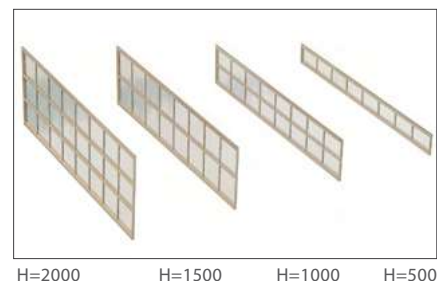

Farbe / Artikelnummer (VK-Preis inkl. MwSt. in Euro)			
Höhe (mm)	Länge (mm)	Mattbraun (Preis)	Edelstahllook (Preis)	Schwarz (Preis)	Bronze (Preis)
500	4912	Art. 77010 (659,00)	Art. 77011 (729,00)	Art. 77012 (729,00)	Art. 77013 (729,00)
1000	4912	Art. 77014 (1.079,00)	Art. 77015 (1.189,00)	Art. 77016 (1.189,00)	Art. 77017 (1.189,00)
1500	4912	Art. 77018 (1.309,00)	Art. 77019 (1.439,00)	Art. 77020 (1.439,00)	Art. 77021 (1.439,00)
2000	4912	Art. 77022 (1.669,00)	Art. 77023 (1.839,00)	Art. 77024 (1.839,00)	Art. 77025 (1.839,00)

Dacheindeckung: Standard in Rauchglasgrau. Klarmatt auf Anfrage

Stützstangen

Leicht montier- und demontierbare Unterstützungsstangen zur temporären Erhöhung der Trag- und Windlast bei starkem Schneefall oder Sturm.