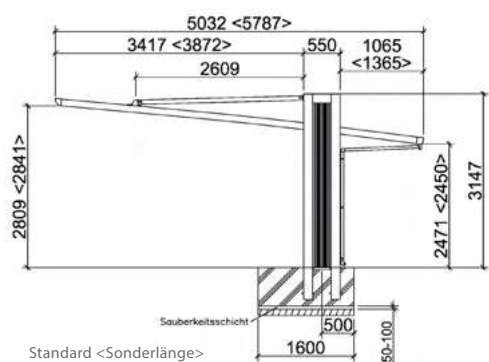

Seitenansicht Typ 150

Typ	Schneelast kg/m² bzw. KN/m²	Windlast km/h	Farbe / Artikelnummer (unverb. empf. VK-Preis inkl. Mwst. in Euro)
			Edelstahllook (Preis)
60	75/0,75	137	Art. 73211 (5.049,00)
150	188/1,88	137	Art. 72211 (7.199,00)

Standard: Typ 150 Länge 5032 mm x Breite 2751 mm / Lieferbare Sondergrößen: Länge 5787 mm x Breite 2451 mm oder 3051 mm
Typ 60 Länge 5032 mm x Breite 2751 mm / Lieferbare Sondergrößen: Länge 5787 mm x Breite 2451 mm oder 3051 mm
Artikelnummern / Farben der Sondergrößen, Sonderhöhen und Klarmatt-Dacheindeckung auf Anfrage.