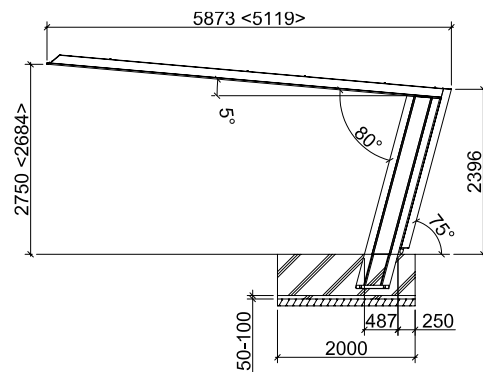

Seitenansicht Typ 60

Standard <Sonderlänge>

Typ	Stützen	Länge / Breite mm	Schneelast kg/m² bzw. KN/m²	Windlast km/h	Farbe / Artikelnummer (unverb. empf. VK-Preis inkl. Mwst. in Euro)		
					Edelstahllook (Preis)	Edelstahllook / Schwarz (Preis)	Schwarz / Silber (Preis)
60	2	5119/2690	75/0,75	137	Art. 75000 (7.749,00)	Art. 75004 (8.349,00)	Art. 75008 (8.549,00)
60	2	5873/2690	75/0,75	137	Art. 75001 (8.299,00)	Art. 75005 (8.849,00)	Art. 75009 (9.149,00)
60	2	5119/3190	75/0,75	137	Art. 75002 (8.849,00)	Art. 75006 (9.149,00)	Art. 75010 (9.399,00)
60	2	5873/3190	75/0,75	137	Art. 75003 (9.399,00)	Art. 75007 (9.699,00)	Art. 75011 (9.999,00)