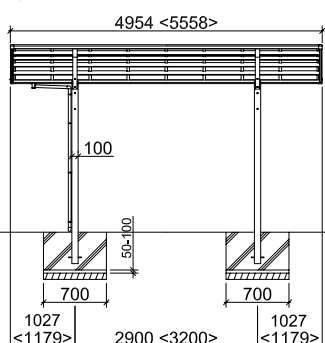

## Portoforte Artikeldaten

(Standardlänge 4954 mm x Standardbreite 2704 mm)

### Einzel-Ausführung

(Gesamtlänge: 4954 mm)

 Vorderansicht  
Typen 60 – 80

Standard &lt;Sonderlänge&gt;

 Vorderansicht  
Typ 110 (hat 3 Pfosten)

Standard &lt;Sonderlänge&gt;

 Seitenansicht  
Typen 60 – 80

Standard (Sonderbreite XS) [Sonderbreite XL]