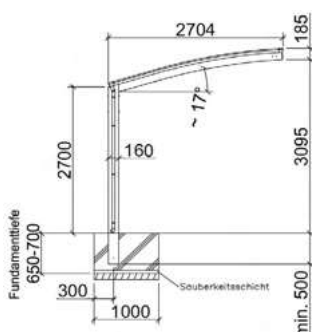

Vorderansicht Caravan Typ 60

Standard <Sonderlänge>