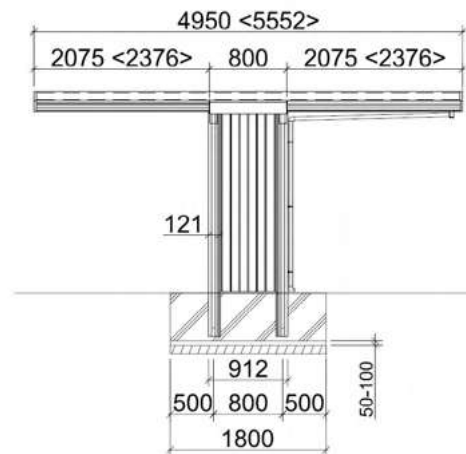

#### Neo

Standard: Länge 4950 mm, Breite 2760 mm / Lieferbare Sondergrößen: Länge 5552 mm x Breite 2458 mm oder 3078 mm

Artikelnummern / Farben der Sondergrößen, Sonderhöhen und Klarmatt-Dacheindeckung auf Anfrage.

## Neo

Vorderansicht

Standard (Sonderbreite XS) [Sonderbreite XL] (Sonderhöhe)\*

Seitenansicht

Standard &lt;Sonderlänge&gt;