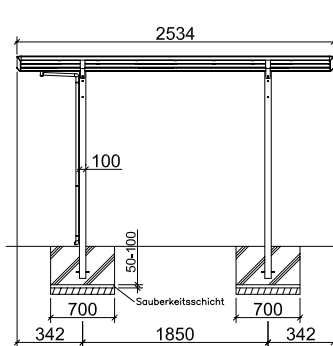

Vorderansicht Smart-Port