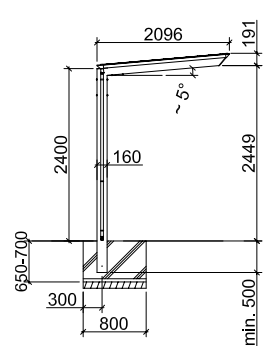

Seitenansicht Smart-Port

Typ	Schneelast kg/m² bzw. KN/m²	Wind- last km/h	Länge / Breite mm	Farbe / Artikelnummer (unverb. empf. VK-Preis inkl. MwSt. in Euro)
Portoforte Mini				Edelstahllook (Preis) Schwarz (Preis) Bronze (Preis)
60	75/0,75	122	2538/2010	Art. 76000 (2.499,00) Art. 76008 (2.749,00) Art. 76016 (2.749,00)
60-Sonderlänge	75/0,75	122	4954/2010	Art. 76001 (2.749,00) Art. 76009 (2.999,00) Art. 76017 (2.999,00)
60-Y	75/0,75	122	2538/4040	Art. 76006 (4.999,00) Art. 76010 (5.499,00) Art. 76018 (5.499,00)
Smart Port				Edelstahllook (Preis)
60	75 /0,75	122	2534/2096	Art. 76007 (2.549,00)