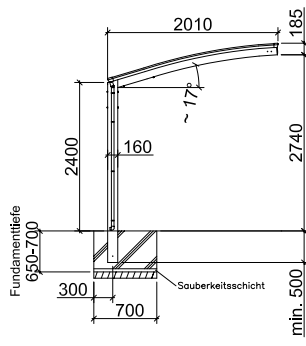

### Einzel-Ausführung

(Gesamtlänge: 4954 mm)

 Vorderansicht  
Typen 60 – 80

Standard &lt;Sonderlänge&gt;

 Vorderansicht  
Typ 110 (hat 3 Pfosten)

Standard &lt;Sonderlänge&gt;

 Seitenansicht  
Typen 60 – 80

Standard (Sonderbreite XS) [Sonderbreite XL]

## Weitere Modul-Kombinationen auf Anfrage

**MY-Ausführung**  
 (Gesamtbreite: 8138 mm)

**Multiple-Ausführung**  
 (Gesamtbreite: 5423 mm  
 Gesamtlänge: 9826 mm)

### Miniports

**Portoforte Mini**  
(Gesamtbreite: 2010 mm)

**Portoforte Mini Y-Ausführung**  
(Gesamtbreite: 4040 mm)

**Smart-Port**  
(Gesamtbreite: 2096 mm)

Vorderansicht Portoforte Mini

Standard <Sonderlänge>

Seitenansicht Portoforte Mini

Vorderansicht Smart-Port

Seitenansicht Smart-Port

| Typ                    | Schneelast<br>kg/m <sup>2</sup> bzw.<br>KN/m <sup>2</sup> | Wind-<br>last<br>km/h | Länge /<br>Breite<br>mm | Farbe / Artikelnummer (unverb. empf. VK-Preis<br>inkl. MwSt. in Euro)     |
|------------------------|---|-----------------------|-------------------------|---|
| <b>Portoforte Mini</b> |   |                       |                         | <b>Edelstahllook (Preis)</b> <b>Schwarz (Preis)</b> <b>Bronze (Preis)</b> |
| 60                     | 75/0,75   | 122                   | 2538/2010               | Art. 76000 (2.499,00)    Art. 76008 (2.749,00)    Art. 76016 (2.749,00)   |
| 60-Sonderlänge         | 75/0,75   | 122                   | 4954/2010               | Art. 76001 (2.749,00)    Art. 76009 (2.999,00)    Art. 76017 (2.999,00)   |
| 60-Y                   | 75/0,75   | 122                   | 2538/4040               | Art. 76006 (4.999,00)    Art. 76010 (5.499,00)    Art. 76018 (5.499,00)   |
| <b>Smart Port</b>      |   |                       |                         | <b>Edelstahllook (Preis)</b>  |
| 60                     | 75 /0,75  | 122                   | 2534/2096               | Art. 76007 (2.549,00)   |