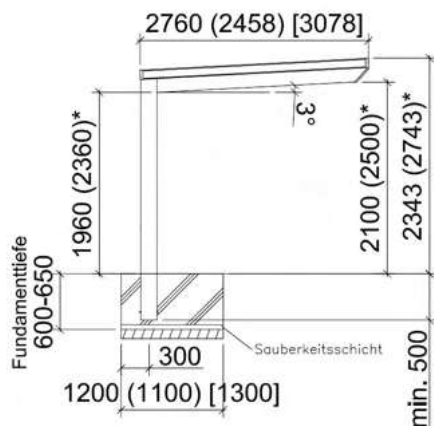

### Neo Artikeldaten (beziehen sich auf die Standardmaße)

| Typ | Schneelast<br>kg/m2 bzw. KN/m2 | Windlast<br>km/h | Farbe / Artikelnummer<br>(unverb. empf. VK-Preis inkl. MwSt. in Euro) |
|-----|--------------------------------|------------------|---|
| 90  | 113/1,13                       | 137              | Edelstahllook (Preis)<br>Art. 74031 (6.299,00)                        |

#### Neo

Standard: Länge 4950 mm, Breite 2760 mm / Lieferbare Sondergrößen: Länge 5552 mm x Breite 2458 mm oder 3078 mm

Artikelnummern / Farben der Sondergrößen, Sonderhöhen und Klarmatt-Dacheindeckung auf Anfrage.

## Neo

Vorderansicht

Standard (Sonderbreite XS) [Sonderbreite XL] (Sonderhöhe)\*

Seitenansicht

Standard &lt;Sonderlänge&gt;