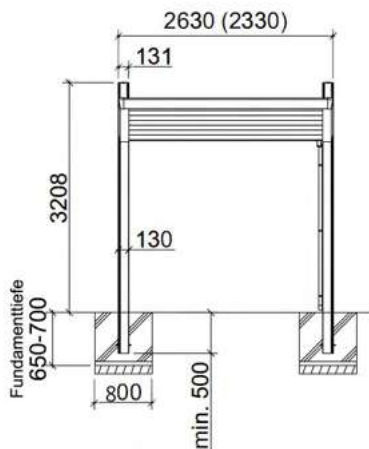

Standard (Sonderbreite XS) [Sonderbreite XL]