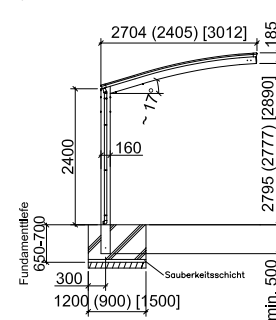

Standard (Sonderbreite XS) [Sonderbreite XL]

Seitenansicht
Typ 110