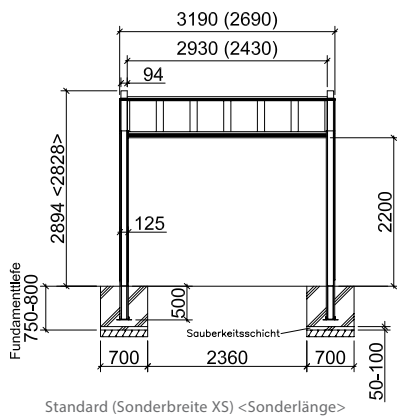

Vorderansicht Typ 60

Standard (Sonderbreite XS) <Sonderlänge>