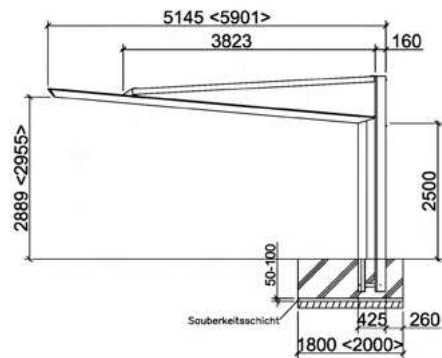

Standard <Sonderlänge>

Standard <Sonderlänge>

Typ	Stützen	Länge / Breite mm	Schneelast kg/m² bzw. KN/m²	Windlast km/h	Farbe / Artikelnummer (unverb. empf. VK-Preis inkl. MwSt. in Euro)
					Edelstahllook (Preis) Edelstahllook / Sepiabraun (Preis)
60	2	5145/2330	75/0,75	137	Art. 73097 (5.999,00) Art. 73104 (6.449,00)
60	2	5145/2630	75/0,75	137	Art. 73098 (6.099,00) Art. 73105 (6.549,00)
60	2	5901/2630	75/0,75	137	Art. 73099 (6.899,00) Art. 73106 (7.459,00)