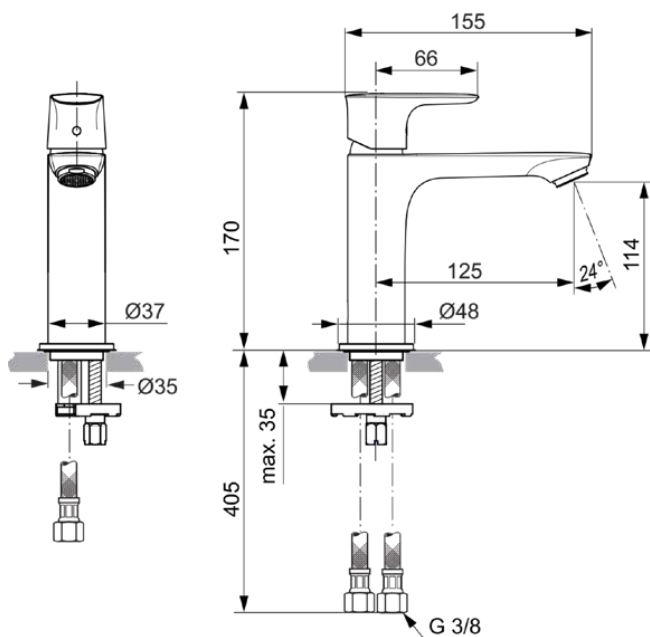

## A7015AA

CONNECT AIR | Waschtischarmatur 48x160.5x170 mm, 125 mm vertikaler Abstand bis Mitte Auslauf in chrom, 5 l/min (3 bar), ohne Ablaufgarnitur | EasyFix, EPD, SmartShine Oberfläche

### Allgemeine Informationen

Produktkategorie:	Waschtischarmaturen
Produktart:	Waschtischarmatur
Marke:	Ideal Standard
Kollektion:	CONNECT AIR
Designer:	Ideal Standard
Colour:	AA - Chrom
Oberflächenveredelung:	glänzend
Maximale Höhe (mm):	170
Maximale Breite (mm):	48
Ausladung (mm):	160.5
Befestigungsart:	EasyFix
Nettogewicht (kg):	1.15
EAN Code:	4015413341929