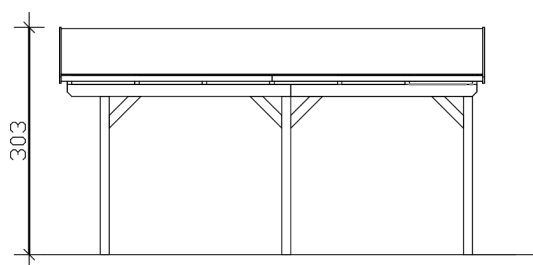

### Datenblatt / Baubeschreibung

Material	Leimholz, Fichte
Farbe	Nussbaum
Farbbehandlung	Lasiert
Größe	317 x 566 cm
Aufstellbreite (Sockelmaß)	297 cm
Aufstelltiefe (Sockelmaß)	496 cm
Außenbreite inkl. Dachüberstand	317 cm
Außentiefe inkl. Dachüberstand	566 cm
Firsthöhe	303 cm
Traufenhöhe	239 cm
Gesamthöhe vorne	303 cm
Gesamthöhe hinten	303 cm
Dachform	Satteldach
Material Dacheindeckung	Bitumenschindeln, schwarz
Farbe Dach	Schwarz
Dachstärke	20 mm

### 317 x 566 cm

Grundriss

Schnitt