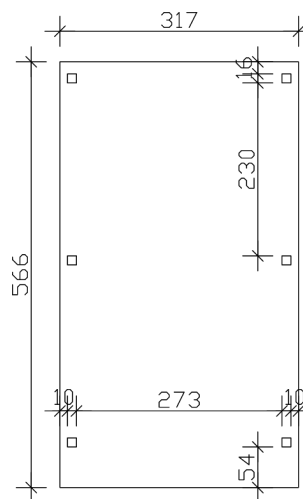

### Datenblatt / Baubeschreibung

Material	Leimholz, Fichte
Farbe	Nussbaum
Farbbehandlung	Lasiert
Größe	317 x 566 cm
Aufstellbreite (Sockelmaß)	297 cm
Aufstelltiefe (Sockelmaß)	496 cm
Außenbreite inkl. Dachüberstand	317 cm
Außentiefe inkl. Dachüberstand	566 cm
Firsthöhe	303 cm
Traufenhöhe	239 cm
Gesamthöhe vorne	303 cm
Gesamthöhe hinten	303 cm
Dachform	Satteldach
Material Dacheindeckung	Bitumenschindeln, schwarz
Farbe Dach	Schwarz
Dachstärke	20 mm

Dachfläche	<b>19.81 m<sup>2</sup></b>
Dachblende	<b>Holzblende</b>
Dachneigung	<b>zur Seite</b>
Gefälle	<b>20 °</b>
Dachüberstand vorne	<b>54 cm</b>
Dachüberstand hinten	<b>16 cm</b>
Dachüberstand links	<b>10 cm</b>
Dachüberstand rechts	<b>10 cm</b>
Grundfläche	<b>17.94 m<sup>2</sup></b>
Umbauter Raum	<b>48.62 m<sup>3</sup></b>
Durchfahrtsbreite	<b>273 cm</b>
Durchfahrtshöhe vorne	<b>225 cm</b>
Durchfahrtshöhe hinten	<b>225 cm</b>
Pfostenstärke	<b>12 x 12 cm</b>
Pfostenlänge	<b>220 cm</b>
Pfostenabstand Breite	<b>273 cm</b>
Pfostenabstand Tiefe	<b>230 cm</b>
Pfostenanzahl	<b>6</b>
Verankerung	<b>H-Pfostenanker zum Einbetonieren</b>
Schneelast (sk)	<b>2 kN/m<sup>2</sup></b>
Windstaudruck q	<b>0.95 kN/m<sup>2</sup></b>
Montageart	<b>Freistehend</b>
Anzahl Packstücke	<b>1</b>
Verpackungsmaß	<b>Breite: 320 cm, Höhe: 60 cm, Tiefe: 120 cm, 801 kg</b>
Verpackungsgewicht gesamt nicht im Lieferumfang enthalten	<b>801 kg Beton</b>
Garantie	<b>5 Jahre gemäß unseren Garantiebedingungen</b>
Lieferhinweis	<b>Für die Anlieferung muss die Zufahrt für 40 t-LKW möglich sein! Die Anlieferung erfolgt frei Bordsteinkante (Festland Deutschland).</b>
Artikelnummer	<b>248056-03-32</b>
EAN-Nummer	<b>4018211038916</b>

### 317 x 566 cm

Grundriss

Schnitt

# CARPORT FICHELBERG

317 x 566 cm  
Schnitte und Ansichten Maßstab 1:100

Ansicht Vorne