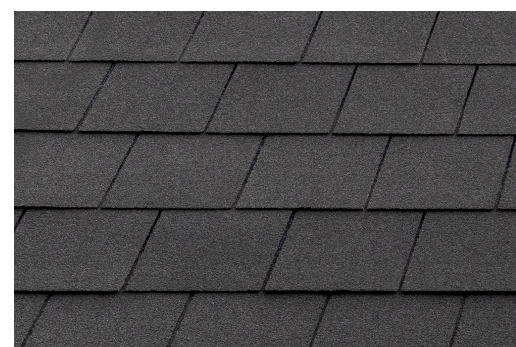

# CARPORT FICHELBERG

## Satteldach-Carport

CARPORT FICHELBERG  
317 x 566 cm

Gestaltungsbeispiel

- Massive Konstruktion aus hochwertigem Leimholz (BSH-Fichte)
- Farblich behandelt in nussbaum
- Dachschalung inklusive schwarzen Schindeln
- Pfosten 12 x 12 cm