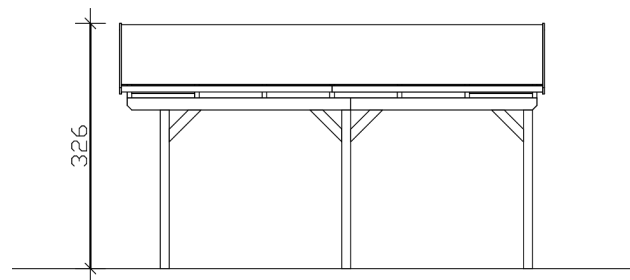

### Datenblatt / Baubeschreibung

Material	Leimholz, Fichte
Farbe	Nussbaum
Farbbehandlung	Lasiert
Größe	423 x 566 cm
Aufstellbreite (Sockelmaß)	403 cm
Aufstelltiefe (Sockelmaß)	496 cm
Außenbreite inkl. Dachüberstand	423 cm
Außentiefe inkl. Dachüberstand	566 cm
Firsthöhe	326 cm
Traufenhöhe	243 cm
Gesamthöhe vorne	326 cm
Gesamthöhe hinten	326 cm
Dachform	Satteldach
Material Dacheindeckung	Bitumenschindeln, schwarz
Farbe Dach	Schwarz
Dachstärke	20 mm

### 423 x 566 cm

Grundriss

Schnitt