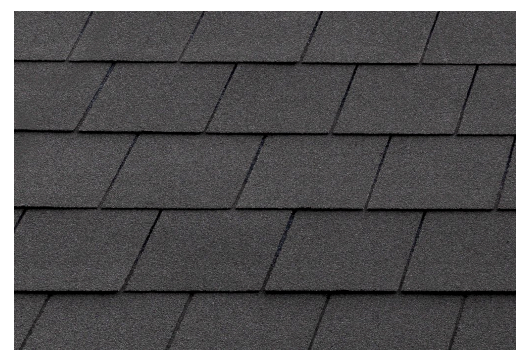

# CARPORT FICHELBERG

## Satteldach-Carport

CARPORT FICHELBERG  
423 x 566 cm

Gestaltungsbeispiel

- Massive Konstruktion aus hochwertigem Leimholz (BSH-Fichte)
- Farblich behandelt in nussbaum
- Dachschalung inklusive schwarzen Schindeln
- Pfosten 12 x 12 cm