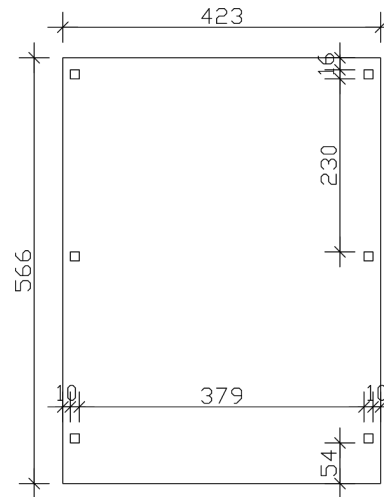

### Datenblatt / Baubeschreibung

Material	Leimholz, Fichte
Farbe	Nussbaum
Farbbehandlung	Lasiert
Größe	423 x 566 cm
Aufstellbreite (Sockelmaß)	403 cm
Aufstelltiefe (Sockelmaß)	496 cm
Außenbreite inkl. Dachüberstand	423 cm
Außentiefe inkl. Dachüberstand	566 cm
Firsthöhe	326 cm
Traufenhöhe	243 cm
Gesamthöhe vorne	326 cm
Gesamthöhe hinten	326 cm
Dachform	Satteldach
Material Dacheindeckung	Bitumenschindeln, schwarz
Farbe Dach	Schwarz
Dachstärke	20 mm

Dachfläche	<b>26.26 m<sup>2</sup></b>
Dachblende	<b>Holzblende</b>
Dachneigung	<b>zur Seite</b>
Gefälle	<b>20 °</b>
Dachüberstand vorne	<b>54 cm</b>
Dachüberstand hinten	<b>16 cm</b>
Dachüberstand links	<b>10 cm</b>
Dachüberstand rechts	<b>10 cm</b>
Grundfläche	<b>23.94 m<sup>2</sup></b>
Umbauter Raum	<b>68.11 m<sup>3</sup></b>
Durchfahrtsbreite	<b>379 cm</b>
Durchfahrtshöhe vorne	<b>225 cm</b>
Durchfahrtshöhe hinten	<b>225 cm</b>
Pfostenstärke	<b>12 x 12 cm</b>
Pfostenlänge	<b>220 cm</b>
Pfostenabstand Breite	<b>379 cm</b>
Pfostenabstand Tiefe	<b>230 cm</b>
Pfostenanzahl	<b>6</b>
Verankerung	<b>H-Pfostenanker zum Einbetonieren</b>
Schneelast (sk)	<b>2 kN/m<sup>2</sup></b>
Windstaudruck q	<b>0.95 kN/m<sup>2</sup></b>
Montageart	<b>Freistehend</b>
Anzahl Packstücke	<b>1</b>
Verpackungsmaß	<b>Breite: 430 cm, Höhe: 75 cm, Tiefe: 120 cm, 1051 kg</b>
Verpackungsgewicht gesamt nicht im Lieferumfang enthalten	<b>1051 kg Beton</b>
Garantie	<b>5 Jahre gemäß unseren Garantiebedingungen</b>
Lieferhinweis	<b>Für die Anlieferung muss die Zufahrt für 40 t-LKW möglich sein! Die Anlieferung erfolgt frei Bordsteinkante (Festland Deutschland).</b>
Artikelnummer	<b>248100-03-32</b>
EAN-Nummer	<b>4018211039081</b>

### 423 x 566 cm

Grundriss

Schnitt

# CARPORT FICHTELBERG

423 x 566 cm  
Schnitte und Ansichten Maßstab 1:100

Ansicht Vorne