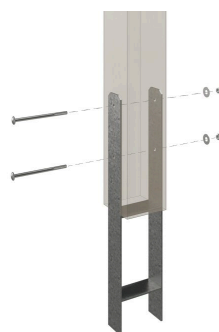

## Satteldach-Carport

CARPORT FICHELBERG  
423 x 566 cm

Gestaltungsbeispiel

- Massive Konstruktion aus hochwertigem Leimholz (BSH-Fichte)
- Farblich behandelt in nussbaum
- Dachschalung inklusive schwarzen Schindeln
- Pfosten 12 x 12 cm

Carport

### Datenblatt / Baubeschreibung

Material	Leimholz, Fichte
Farbe	Nussbaum
Farbbehandlung	Lasiert
Größe	423 x 566 cm
Aufstellbreite (Sockelmaß)	403 cm
Aufstelltiefe (Sockelmaß)	496 cm
Außenbreite inkl. Dachüberstand	423 cm
Außentiefe inkl. Dachüberstand	566 cm
Firsthöhe	326 cm
Traufenhöhe	243 cm
Gesamthöhe vorne	326 cm
Gesamthöhe hinten	326 cm
Dachform	Satteldach
Material Dacheindeckung	Bitumenschindeln, schwarz
Farbe Dach	Schwarz
Dachstärke	20 mm