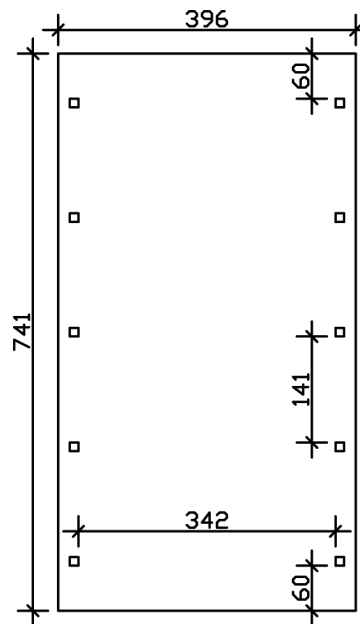

CARPORT SPREEWALD SCHWARZE BLENDE

Flachdach-Carport

CARPORT SPREEWALD SCHWARZE
BLENDE
396 x 741 cm

Gestaltungsbeispiel

- Konstruktion aus imprägniertem Nadelholz
- Farblich behandelt in nussbaum
- Dachschalung mit EPDM-Folie
- Pfosten 11,5x11,5cm

Carport

CARPORT SPREEWALD 396 X 741 CM MIT EPDM-DACH, SCHWARZE BLENDE, NUSSBAUM

Datenblatt / Baubeschreibung

Material	Nadelholz
Farbe	Nussbaum
Farbbehandlung	Lasiert
Größe	396 x 741 cm
Aufstellbreite (Sockelmaß)	365 cm
Aufstelltiefe (Sockelmaß)	621 cm
Außenbreite inkl. Dachüberstand	396 cm
Außentiefe inkl. Dachüberstand	741 cm
Firsthöhe	244 cm
Traufenhöhe	227 cm
Gesamthöhe vorne	244 cm
Gesamthöhe hinten	227 cm
Dachform	Flachdach
Material Dacheindeckung	Dachschalung mit EPDM-Folie
Farbe Dach	Schwarz
Dachstärke	20 mm

Dachfläche	25.27 m ²
Dachblende	Walmdachblende in Schieferoptik
Dachneigung	nach hinten
Gefälle	1.2 °
Dachüberstand vorne	60 cm
Dachüberstand hinten	60 cm
Dachüberstand links	15 cm
Dachüberstand rechts	15 cm
Grundfläche	29.34 m ²
Umbauter Raum	69.1 m ³
Durchfahrtsbreite	342 cm
Durchfahrtshöhe vorne	209 cm
Durchfahrtshöhe hinten	192 cm
Pfostenstärke	11,5 x 11,5 cm
Pfostenlänge	220 cm
Pfostenabstand Breite	342 cm
Pfostenabstand Tiefe	141 cm
Pfostenanzahl	10
Verankerung	H-Pfostenanker zum Einbetonieren
Schneelast (sk)	1.25 kN/m ²
Windstaudruck q	0.95 kN/m ²
Montageart	Freistehend
Anzahl Packstücke	2
Verpackungsmaß	Breite: 380 cm, Höhe: 75 cm, Tiefe: 120 cm, 813 kg Breite: 50 cm, Höhe: 60 cm, Tiefe: 50 cm, 120 kg
Verpackungsgewicht gesamt	933 kg
nicht im Lieferumfang enthalten	Beton
Garantie	5 Jahre gemäß unseren Garantiebedingungen
Lieferhinweis	Für die Anlieferung muss die Zufahrt für 40 t-LKW möglich sein! Die Anlieferung erfolgt frei Bordsteinkante (Festland Deutschland).
Artikelnummer	313402-03-35
EAN-Nummer	4018211034055

CARPORT SPREEWALD SCHWARZE BLENDE

396 x 741 cm

Grundriss

Schnitt

CARPORT SPREEWALD SCHWARZE BLENDE

396 x 741 cm
Schnitte und Ansichten Maßstab 1:100

Ansicht Vorne