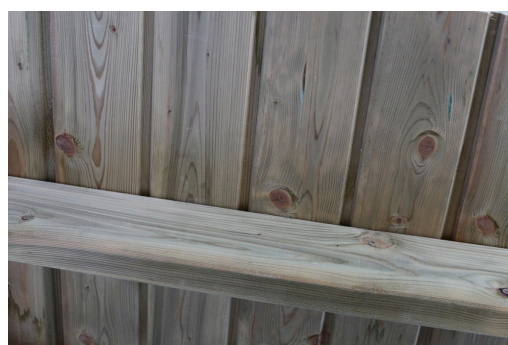

CARPORT SPREEWALD SCHWARZE BLENDE

Flachdach-Carport

CARPORT SPREEWALD SCHWARZE
BLENDE
396 x 741 cm

Gestaltungsbeispiel

- Konstruktion aus imprägniertem Nadelholz
- Farblich behandelt in nussbaum
- Dachschalung mit EPDM-Folie
- Pfosten 11,5x11,5cm

Carport

CARPORT SPREEWALD 396 X 741 CM MIT EPDM-DACH, SCHWARZE BLENDE, NUSSBAUM

Datenblatt / Baubeschreibung

Material	Nadelholz
Farbe	Nussbaum
Farbbehandlung	Lasiert
Größe	396 x 741 cm
Aufstellbreite (Sockelmaß)	365 cm
Aufstelltiefe (Sockelmaß)	621 cm
Außenbreite inkl. Dachüberstand	396 cm
Außentiefe inkl. Dachüberstand	741 cm
Firsthöhe	244 cm
Traufenhöhe	227 cm
Gesamthöhe vorne	244 cm
Gesamthöhe hinten	227 cm
Dachform	Flachdach
Material Dacheindeckung	Dachschalung mit EPDM-Folie
Farbe Dach	Schwarz
Dachstärke	20 mm

Dachfläche	25.27 m ²
Dachblende	Walmdachblende in Schieferoptik
Dachneigung	nach hinten
Gefälle	1.2 °
Dachüberstand vorne	60 cm
Dachüberstand hinten	60 cm
Dachüberstand links	15 cm
Dachüberstand rechts	15 cm
Grundfläche	29.34 m ²
Umbauter Raum	69.1 m ³
Durchfahrtsbreite	342 cm
Durchfahrtshöhe vorne	209 cm
Durchfahrtshöhe hinten	192 cm
Pfostenstärke	11,5 x 11,5 cm
Pfostenlänge	220 cm
Pfostenabstand Breite	342 cm
Pfostenabstand Tiefe	141 cm
Pfostenanzahl	10
Verankerung	H-Pfostenanker zum Einbetonieren
Schneelast (sk)	1.25 kN/m ²
Windstaudruck q	0.95 kN/m ²
Montageart	Freistehend
Anzahl Packstücke	2
Verpackungsmaß	Breite: 380 cm, Höhe: 75 cm, Tiefe: 120 cm, 813 kg Breite: 50 cm, Höhe: 60 cm, Tiefe: 50 cm, 120 kg
Verpackungsgewicht gesamt	933 kg
nicht im Lieferumfang enthalten	Beton
Garantie	5 Jahre gemäß unseren Garantiebedingungen
Lieferhinweis	Für die Anlieferung muss die Zufahrt für 40 t-LKW möglich sein! Die Anlieferung erfolgt frei Bordsteinkante (Festland Deutschland).
Artikelnummer	313402-03-35
EAN-Nummer	4018211034055

CARPORT SPREEWALD SCHWARZE BLENDE

396 x 741 cm

Grundriss

Schnitt

CARPORT SPREEWALD SCHWARZE BLENDE

396 x 741 cm
Schnitte und Ansichten Maßstab 1:100

Ansicht Vorne