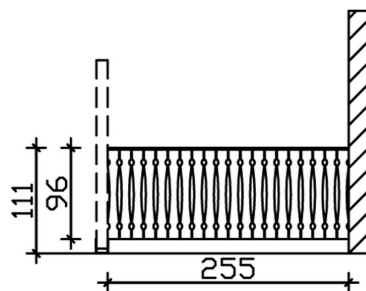

# BRÜSTUNG BALKONSCHALUNG

Brüstung für die Seite

BRÜSTUNG BALKONSCHALUNG  
255 x 96 cm

Gestaltungsbeispiel

- unbehandelt
- inkl. Befestigungsmaterial

Zubehör

## BRÜSTUNG BALKONSCHALUNG 255 X 96 CM, FICHTE, NATUR

### Datenblatt / Baubeschreibung

Material	Nordische Fichte
Farbe	Natur
Farbbehandlung	Unbehandelt
Größe	255 x 96 cm
Breite	255 cm
Tiefe	12 cm
Höhe	96 cm
Wandstärke	19 mm
Anzahl Packstücke	1
Verpackungsmaß	Breite: 260 cm, Höhe: 33 cm, Tiefe: 50 cm, 49 kg
Verpackungsgewicht gesamt	49 kg
Garantie	5 Jahre gemäß unseren Garantiebedingungen
Lieferhinweis	Für die Anlieferung muss die Zufahrt für 40 t-LKW möglich sein! Die Anlieferung erfolgt frei Bordsteinkante (Festland Deutschland).
Artikelnummer	209934-00
EAN-Nummer	4018211209934