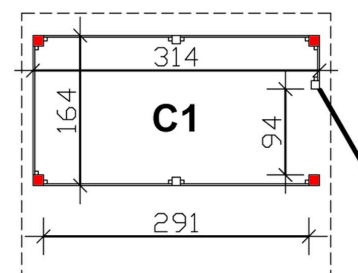

# ABSTELLRAUM AUS PROFILSCHALUNG C1

Für Carports mit einer Durchfahrtsbreite bis 291 cm

ABSTELLRAUM AUS PROFILSCHALUNG  
C1  
314 x 164 cm

Gestaltungsbeispiel

- Grün imprägniert
- inkl. Pfostenanker

Zubehör

## ABSTELLRAUM C1, 314X164CM, PROFILSCHALUNG, GRÜN IMPRÄGNIERT

### Datenblatt / Baubeschreibung

Material	Nadelholz
Farbe	Grün
Farbbehandlung	Imprägniert
Größe	314 x 164 cm
Breite	314 cm
Tiefe	164 cm
Höhe	200 cm
Wandart	Profilschalung
Wandstärke	20 mm
Türen	Einzeltür, geschlossen, 94 x 190 cm, Überfall mit Öse (für Vorhängeschloss vorgesehen)
Türanschlag	variabel
Anzahl Packstücke	1
Verpackungsmaß	Breite: 240 cm, Höhe: 40 cm, Tiefe: 120 cm, 150 kg
Verpackungsgewicht gesamt	150 kg
Garantie	5 Jahre gemäß unseren Garantiebedingungen
Lieferhinweis	Für die Anlieferung muss die Zufahrt für 40 t-LKW möglich sein! Die Anlieferung erfolgt frei Bordsteinkante (Festland Deutschland).