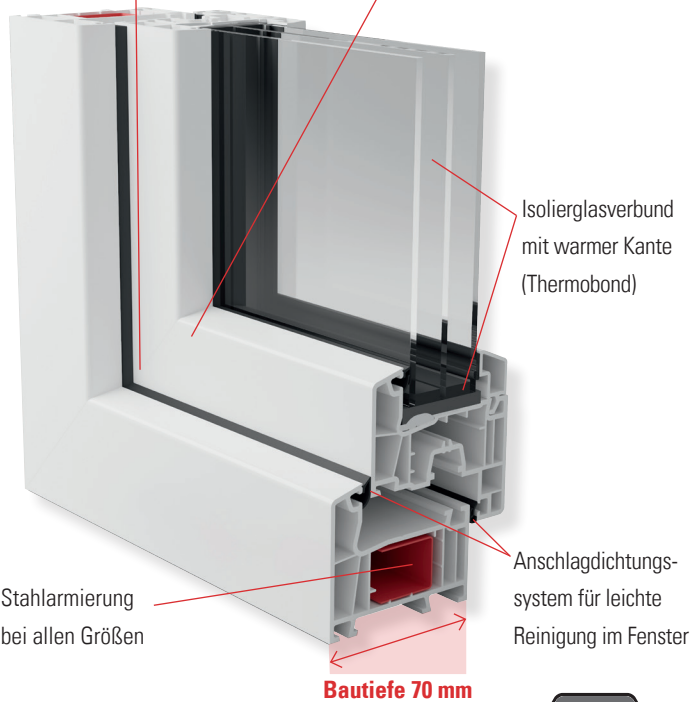

Vergleich Basic vs. Basic+

Basic

Komfortabel durch
Einhand-Dreh-Kippbeschlag

Zusätzliche Sicherheit durch
Pilzkopfverriegelung

Elegante flächenversetzte
Profil-Optik

Basic+

Komfortabel durch
Einhand-Dreh-Kippbeschlag

Zusätzliche Sicherheit durch
Pilzkopfverriegelung

Elegante flächenversetzte
Profil-Optik

Bautiefe Rahmen	70 mm
Konstruktion	wärmegeädmmtes 5-Kammer-Kunststoff-Profil in Flügel und Rahmen
Verglasung	3fach-Isolierverglasung Ug = 0,7 W/m ² K
Glasaufbau	3 mm / 12 mm / 3 mm / 12 mm / 3 mm
Wärmedämmwert	Uw 0,98 W/m ² K
Dichtung	2fach umlaufend
Zusatzinfos Eigenschaften	Stahlverstärktes Profilsystem im Blendrahmen, Winkhaus Dreh-Kippbeschlag ProPilot, Pilzkopfverriegelung

Bautiefe Rahmen	70 mm
Konstruktion	wärmegeädmmtes 5-Kammer-Kunststoff-Profil in Flügel und Rahmen
Verglasung	3fach-Isolierverglasung Ug = 0,6 W/m²K
Glasaufbau	3 mm / 14 mm / 3 mm / 15 mm / 3 mm
Wärmedämmwert	Uw 0,92 W/m²K
Dichtung	2fach umlaufend
Zusatzinfos Eigenschaften	Stahlverstärktes Profilsystem im Blendrahmen, Winkhaus Dreh-Kippbeschlag ProPilot, Pilzkopfverriegelung