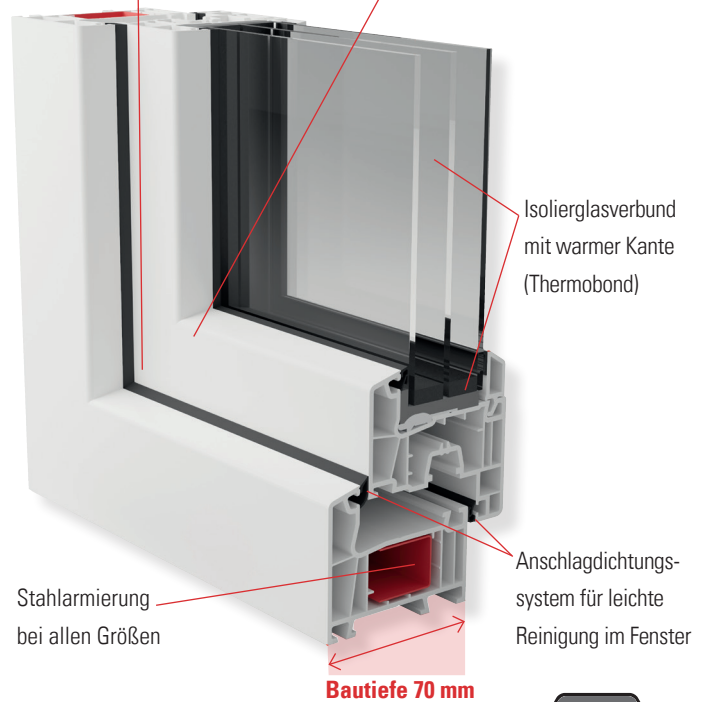

Vergleich Basic vs. Basic+

Basic

Komfortabel durch
Einhand-Dreh-Kippbeschlag

Zusätzliche Sicherheit durch
Pilzkopfverriegelung

Elegante flächenversetzte
Profil-Optik

Basic+

Komfortabel durch
Einhand-Dreh-Kippbeschlag

Zusätzliche Sicherheit durch
Pilzkopfverriegelung

Elegante flächenversetzte
Profil-Optik

Bautiefe Rahmen	70 mm
Konstruktion	wärmegeädmmtes 5-Kammer-Kunststoff-Profil in Flügel und Rahmen
Verglasung	3fach-Isolierverglasung Ug = 0,7 W/m ² K
Glasaufbau	3 mm / 12 mm / 3 mm / 12 mm / 3 mm
Wärmedämmwert	Uw 0,98 W/m ² K
Dichtung	2fach umlaufend
Zusatzinfos Eigenschaften	Stahlverstärktes Profilsystem im Blendrahmen, Winkhaus Dreh-Kippbeschlag ProPilot, Pilzkopfverriegelung

Bautiefe Rahmen	70 mm
Konstruktion	wärmegeädmmtes 5-Kammer-Kunststoff-Profil in Flügel und Rahmen
Verglasung	3fach-Isolierverglasung Ug = 0,6 W/m²K
Glasaufbau	3 mm / 14 mm / 3 mm / 15 mm / 3 mm
Wärmedämmwert	Uw 0,92 W/m²K
Dichtung	2fach umlaufend
Zusatzinfos Eigenschaften	Stahlverstärktes Profilsystem im Blendrahmen, Winkhaus Dreh-Kippbeschlag ProPilot, Pilzkopfverriegelung