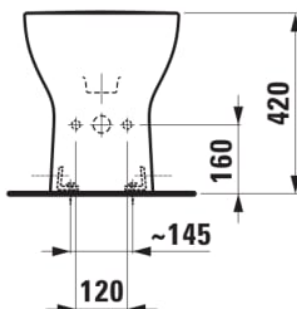

LUA

Standbidet

MASSE

Länge	520 mm
Breite	360 mm
Höhe	420 mm

FARBEN UND OBERFLÄCHEN

□ 000 Weiß

AUSFÜHRUNGEN

302 - mit 1 Hahnloch mittig, ohne seitliche Löcher für Wasseranschluss (innenliegend)

Einbauart : Bodenstehend

Hahnloch : 1 Hahnloch

Form : Rund

Nettogewicht in kg : 21

TECHNISCHE ZEICHNUNGEN

LUA

Eine aufs Wesentliche reduzierte Designsprache. Klare, geometrische Linien vereint in einer durchgängigen Form. Das ergibt ein vielseitig einsetzbares Badezimmer-Programm für private wie öffentliche Architektur gleichermassen. Toan Nguyen ist mit LUA ein weiterer Wurf gelungen, der stilsichere Badezimmerkultur auf einen langfristig gültigen Nenner bringt. Die mit dem gleichen Anspruch entworfene Armaturenkollektion, formvollendete Badewannen sowie das umfangreiche Möbelsortiment LANI vervollständigen LUA zu einer wahren Gesamtlösung.