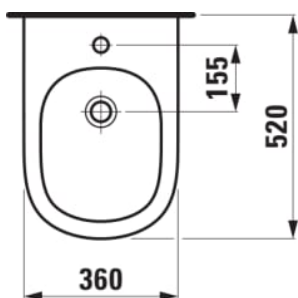

LUA

Standbidet

MASSE

Länge	520 mm
Breite	360 mm
Höhe	420 mm

FARBEN UND OBERFLÄCHEN

□ 000 Weiß

AUSFÜHRUNGEN

302 - mit 1 Hahnloch mittig, ohne seitliche Löcher für Wasseranschluss (innenliegend)

Einbauart : Bodenstehend

Hahnloch : 1 Hahnloch

Form : Rund

Nettogewicht in kg : 21

TECHNISCHE ZEICHNUNGEN

LUA

Eine aufs Wesentliche reduzierte Designsprache. Klare, geometrische Linien vereint in einer durchgängigen Form. Das ergibt ein vielseitig einsetzbares Badezimmer-Programm für private wie öffentliche Architektur gleichermassen. Toan Nguyen ist mit LUA ein weiterer Wurf gelungen, der stilsichere Badezimmerkultur auf einen langfristig gültigen Nenner bringt. Die mit dem gleichen Anspruch entworfene Armaturenkollektion, formvollendete Badewannen sowie das umfangreiche Möbelsortiment LANI vervollständigen LUA zu einer wahren Gesamtlösung.