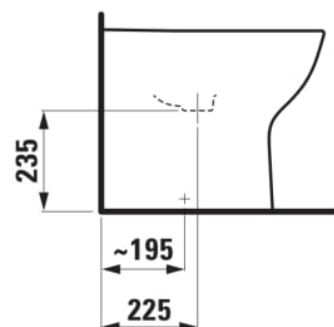

LUA

Standbidet

MASSE

Länge	520 mm
Breite	360 mm
Höhe	420 mm

FARBEN UND OBERFLÄCHEN

□ 000 Weiß

AUSFÜHRUNGEN

302 - mit 1 Hahnloch mittig, ohne seitliche Löcher für Wasseranschluss (innenliegend)

Einbauart : Bodenstehend

Hahnloch : 1 Hahnloch

Form : Rund

Nettogewicht in kg : 21

TECHNISCHE ZEICHNUNGEN

LUA

Eine aufs Wesentliche reduzierte Designsprache. Klare, geometrische Linien vereint in einer durchgängigen Form. Das ergibt ein vielseitig einsetzbares Badezimmer-Programm für private wie öffentliche Architektur gleichermassen. Toan Nguyen ist mit LUA ein weiterer Wurf gelungen, der stilsichere Badezimmerkultur auf einen langfristig gültigen Nenner bringt. Die mit dem gleichen Anspruch entworfene Armaturenkollektion, formvollendete Badewannen sowie das umfangreiche Möbelsortiment LANI vervollständigen LUA zu einer wahren Gesamtlösung.