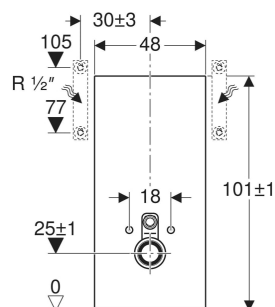

Beispielbild

VERWENDUNGSZWECKE

- Für Renovierungen, Um- und Neubauten
- Für Wandanschlüsse mit Ablaufhöhe $<gt;/>$ 23 cm
- Zum Austauschen tiefhängender AP-Spülkästen
- Zum Austauschen von Wand-WCs mit aufgesetztem AP-Spülkasten
- Für Geberit AquaClean WC-Kompletanlagen
- Zum Anschließen von Geberit AquaClean WC-Aufsätzen, mit Zubehör
- Zur Montage auf Fertigfußböden
- Zur Montage vor Trockenbau- und Massivwänden
- Zum Ausgleichen von Versatz zwischen WC-Anschlüssen und Wandabläufen über etagierten Anschlussstutzen für Wand-WCs

EIGENSCHAFTEN

- 2-Mengen-Spülung
- Ausgleich von Bautoleranzen möglich
- Höhenverstellbar bis 7 cm
- Befestigungshöhe WC-Keramik 35 ± 1 cm
- Spülkasten kondenswassergedämmt

- Seitenverkleidung aus Aluminium gebürstet
- Selbsttragend
- Spülmenge einstellbar
- Wasseranschluss seitlich
- Wasseranschluss unten mit Zubehör möglich

TECHNISCHE DATEN

Fließdruck	0.1–10 bar
Wassertemperatur max.	25 °C
Spülmenge Werkseinstellung	6 / 3 l
Große Spülmenge	4.5 / 6 l
Einstellbereich	
Kleine Spülmenge	3 l
Durchfluss bei 300 kPa / 3 bar	9.6 l/min
Mindestfließdruck für	0.5 bar
Berechnungsdurchfluss	
Berechnungsdurchfluss	0.11 l/s

LIEFERUMFANG

- Wasseranschlusset mit Eckventil R 1/2"
- Spülbogenverlängerung 160 mm

- Anschlussstutzen aus PE-HD, \varnothing 90 mm
- Manschette aus EPDM, \varnothing 44 / 55 mm
- Übergangsmuffe aus PE-HD, \varnothing 90 / 110 mm
- 2 Gewindestangen M12
- Schallschutzset
- Sockelblende
- Befestigungsmaterial für Trockenbauwand
- Befestigungsmaterial