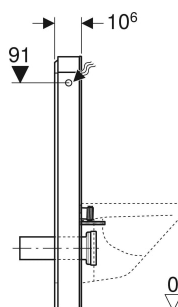

Beispielbild

VERWENDUNGSZWECKE

- Für Renovierungen, Um- und Neubauten
- Für Wandanschlüsse mit Ablaufhöhe $<gt;/>$ 23 cm
- Zum Austauschen tiefhängender AP-Spülkästen
- Zum Austauschen von Wand-WCs mit aufgesetztem AP-Spülkasten
- Für Geberit AquaClean WC-Kompletanlagen
- Zum Anschließen von Geberit AquaClean WC-Aufsätzen, mit Zubehör
- Zur Montage auf Fertigfußböden
- Zur Montage vor Trockenbau- und Massivwänden
- Zum Ausgleichen von Versatz zwischen WC-Anschlüssen und Wandabläufen über etagierten Anschlussstutzen für Wand-WCs

EIGENSCHAFTEN

- 2-Mengen-Spülung
- Ausgleich von Bautoleranzen möglich
- Höhenverstellbar bis 7 cm
- Befestigungshöhe WC-Keramik 35 ± 1 cm
- Spülkasten kondenswassergedämmt

- Seitenverkleidung aus Aluminium gebürstet
- Selbsttragend
- Spülmenge einstellbar
- Wasseranschluss seitlich
- Wasseranschluss unten mit Zubehör möglich

TECHNISCHE DATEN

Fließdruck	0.1–10 bar
Wassertemperatur max.	25 °C
Spülmenge Werkseinstellung	6 / 3 l
Große Spülmenge	4.5 / 6 l
Einstellbereich	
Kleine Spülmenge	3 l
Durchfluss bei 300 kPa / 3 bar	9.6 l/min
Mindestfließdruck für	0.5 bar
Berechnungsdurchfluss	
Berechnungsdurchfluss	0.11 l/s

LIEFERUMFANG

- Wasseranschlusset mit Eckventil R 1/2"
- Spülbogenverlängerung 160 mm

- Anschlussstutzen aus PE-HD, \varnothing 90 mm
- Manschette aus EPDM, \varnothing 44 / 55 mm
- Übergangsmuffe aus PE-HD, \varnothing 90 / 110 mm
- 2 Gewindestangen M12
- Schallschutzset
- Sockelblende
- Befestigungsmaterial für Trockenbauwand
- Befestigungsmaterial