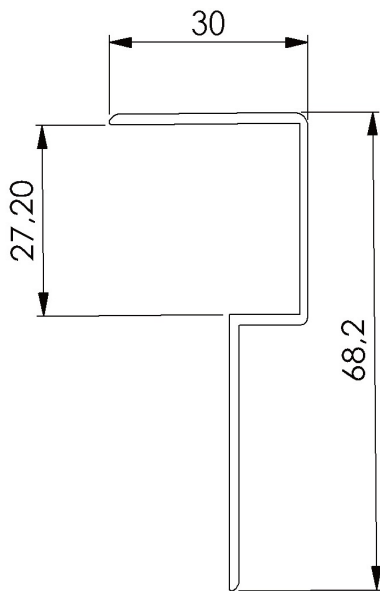

# Abschlussprofil

Das AluTec Abschlussprofil deckt offene Dielenkanten formschön ab und sorgt für eine saubere, geschlossene Außenlinie. Es dient gleichzeitig als Schutz vor eindringender Feuchtigkeit und Schmutz - und schafft so ein langlebiges und durchdachtes Gesamtbild.

- ◇ Perfekt angepasst an die AluTec Terrassendiele
- ◇ Einfache Anbringung

<b>VPE:</b>	1 Stück a 2.250 mm
<b>Format</b>	68,2 mm   27,20x30 mm
<b>Länge</b>	2.250 mm
<b>Oberfläche</b>	Diamant Pulverbeschichtung