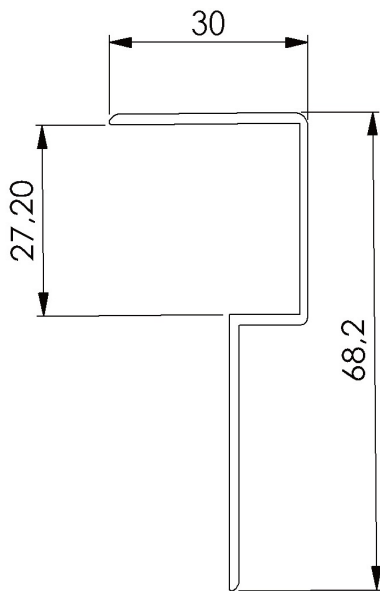

Abschlussprofil

Das AluTec Abschlussprofil deckt offene Dielenkanten formschön ab und sorgt für eine saubere, geschlossene Außenlinie. Es dient gleichzeitig als Schutz vor eindringender Feuchtigkeit und Schmutz - und schafft so ein langlebiges und durchdachtes Gesamtbild.

- ◇ Perfekt angepasst an die AluTec Terrassendiele
- ◇ Einfache Anbringung

VPE:	1 Stück a 2.250 mm
Format	68,2 mm 27,20x30 mm
Länge	2.250 mm
Oberfläche	Diamant Pulverbeschichtung