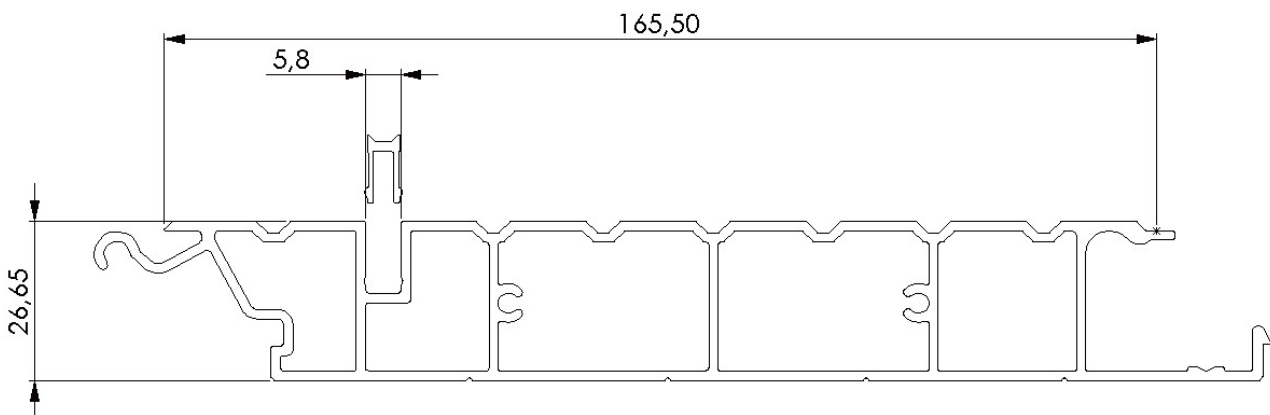

Systemdielen

Die Systemdielen kommen im Komplettsatz mit folgendem Inhalt:

- ◇ 4 vier AluTec Click Dielen à 2.200 mm
- ◇ 1 Unterkonstruktion mit Schienenverbinder
- ◇ Isolierband und
- ◇ Schraubenset.

Dank Click-Verbindung auf Längs- und Stirnseite entsteht ein präzises, sauberes Verlegebild. Die Dielen rasten passgenau ein, Stöße müssen nicht zwingend auf der Unterkonstruktion liegen – für maximale Flexibilität und einfaches Verlegen. Ein Set ergibt 1,45 m².

VPE:	1 Set (1,45qm)
Format	Breite 196,17 mm, Höhe 26,65 mm
Deckbreite	165,5 mm
Länge	2.200 mm
Oberfläche	Diamant Pulverbeschichtung
UK Abstand	bis zu 800 mm
Fugenmaß ohne Clip	5,84 mm

Add-on Systemdielen: Click-Verbindung auf Längs- und Stirnseite

4 Stück Aluminium Terrassendielen inkl. Montageprofil, Isolierstreifen & Schraubenset
4 aluminium decking boards incl. mounting profile, insulating strip & screw set
www.alu-click.com

AluClick Terrassendielen
mit Click-System, dualer Optik & hoch widerstandsfähiger Oberfläche
Decking board with click-system, dual look & highly durable surface

Terrassendielen: 26,65 x 165,5 x 2200 mm | 4 Stück/Karton = 1,45m²
Montageprofil 30 x 40 x 2100 mm inkl. Schienenverbinder 24 x 34 x 200 mm
Isolierstreifen 2,5 x 35 x 2100 mm + Schraubenset

www.alu-click.com