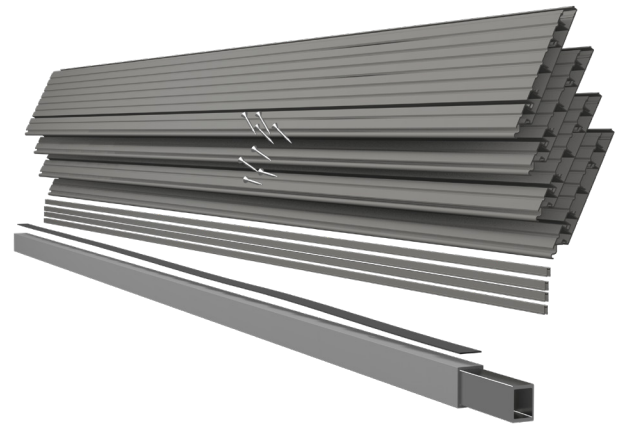

Systemdielen

Die Systemdielen kommen im Komplettsatz mit folgendem Inhalt:

- ◇ 4 vier AluTec Click Dielen à 2.200 mm
- ◇ 1 Unterkonstruktion mit Schienenverbinder
- ◇ Isolierband und
- ◇ Schraubenset.

Dank Click-Verbindung auf Längs- und Stirnseite entsteht ein präzises, sauberes Verlegebild. Die Dielen rasten passgenau ein, Stöße müssen nicht zwingend auf der Unterkonstruktion liegen – für maximale Flexibilität und einfaches Verlegen. Ein Set ergibt 1,45 m².

VPE:	1 Set (1,45qm)
Format	Breite 196,17 mm, Höhe 26,65 mm
Deckbreite	165,5 mm
Länge	2.200 mm
Oberfläche	Diamant Pulverbeschichtung
UK Abstand	bis zu 800 mm
Fugenmaß ohne Clip	5,84 mm

Add-on Systemdielen: Click-Verbindung auf Längs- und Stirnseite

4 Stück Aluminium Terrassendielen inkl. Montageprofil, Isolierstreifen & Schraubenset
4 aluminium decking boards incl. mounting profile, insulating strip & screw set
www.alu-click.com

AluClick Terrassendielen
mit Click-System, dualer Optik & hoch widerstandsfähiger Oberfläche
Decking board with click-system, dual look & highly durable surface

Terrassendielen: 26,65 x 165,5 x 2200 mm | 4 Stück/Karton = 1,45m²
Montageprofil 30 x 40 x 2100 mm inkl. Schienenverbinder 24 x 34 x 200 mm
Isolierstreifen 2,5 x 35 x 2100 mm + Schraubenset

www.alu-click.com