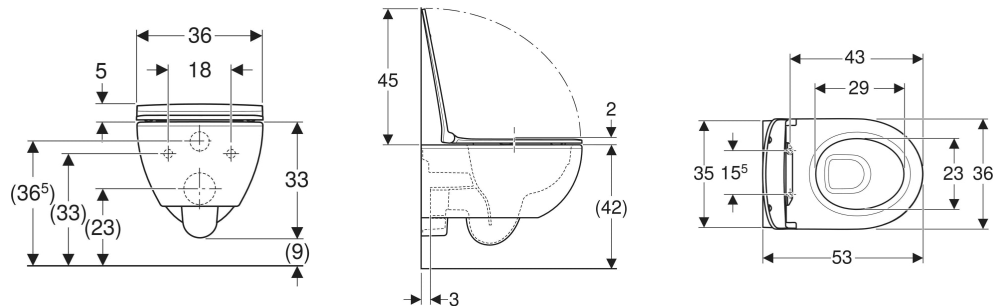

# Geberit Vitelle Set Wand-WC Tiefspüler, geschlossenes Keramikdesign, Rimfree, mit WC-Sitz, Sandwichform

## EIGENSCHAFTEN

- Wandhängend
- Spülrandlose WC-Keramik mit Rimfree-Spültechnik
- Spült mit 4 l

- Typ 1, Vollmenge 6 / 5 / 4 l, nach EN 997
- Einfache Befestigung mit Easy Fast Fixing (Typ EFF3)
- Verdeckte Befestigung
- Geschlossenes Keramikdesign
- WC-Sitz aus Duroplast
- Sandwichform
- WC-Sitz mit EasyMount-Scharnieren
- QuickRelease-Scharniere, verriegelbar

## TECHNISCHE DATEN

Werkstoff Sanitärkeramik  
Befestigungsabstand 18 cm