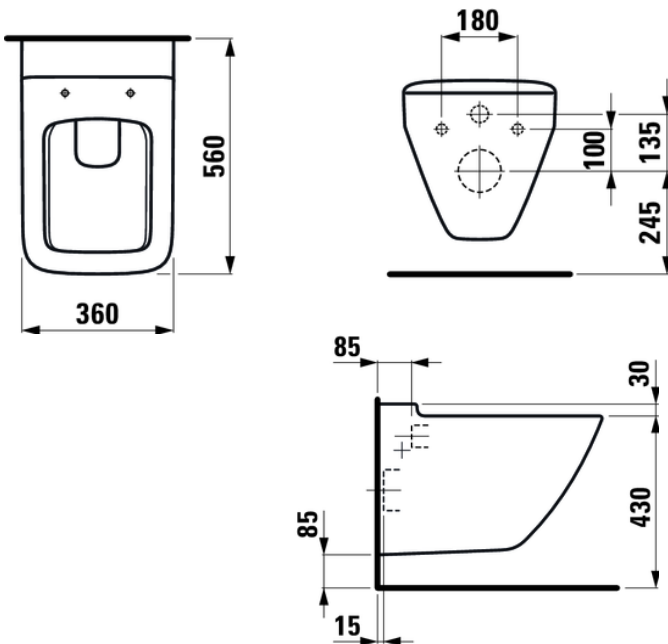

Produktdatenblatt

Palace

Wand-WC Set

Produktbeschreibung

Ohne
Spülrand

Absenk-
automatik

- Laufen
- Tiefspüler
- spülrandlos
- Inkl. WC-Sitz mit Absenkautomatik und Take-Off Funktion
- Kartonverpackt

Artikel Nr. HM57031 2

Lieferhinweis: lieferbar ab KW 29/30

Produktdatenblatt

Palace Wand-WC Set

Technische Angaben

Maßangaben

Länge/ Tiefe	56 cm
Breite	36 cm
Höhe	37,5 cm

Merkmal:

Merkmal:	Beschreibung
Art. - Nr.	HM57031 2
EAN	7612738929237
VE	1
Verpackungstyp	Karton
Material	Keramik, Duroplast
Farbe	weiß
Befestigungs-/ Montagehinweise:	x
Ersatzteile / Zubehör	x
Mögliche Präsentationsform	x