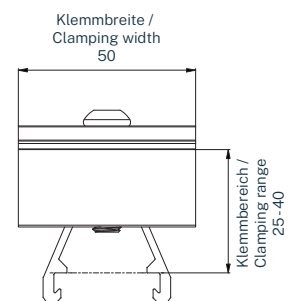

because you can build on us