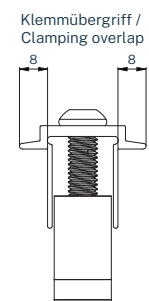

Modulhalter AK 25-40 l=50 mm schwarz

Mid Clamp AK 25-40 l=50 mm black

Artikelbezeichnung / Description

Produktname / Product name	Modulhalter AK 25-40 l=50 mm schwarz / Mid Clamp AK 25-40 l=50 mm black
Artikelnummer / Article number	30-400-089

Material / Material identification

Klemmteile / Clamp parts	EN AW-6063 T6
Verschraubung / Fasteners	Edelstahl / Stainless steel A2

Allgemeine Werte / General values

Breite / Width	35,1 mm
Höhe / Height	69,0 mm
Länge / Length	50,0 mm
Gewicht / Weight	0,048 kg

Hinweise / Notice

Klemmbereich / Clamping range	25 - 40 mm
Klemmübergriff / Clamping overlap	8 mm
Klemmbreite / Clamping width	50 mm
Anzugsmoment / Tightening torque	8-10 Nm

Verschraubungen / Fasteners

Flachkopfschraube M8×30 ISO 7380, A2-70, SW5, gleitbeschichtet /
Flat-head screw M8×30 ISO 7380, A2-70, AF5, slip-coated

Vierkantmutter M8 niedrige Form DIN 562, A2-50 / Square nut M8 low form DIN 562, A2-50

because you can build on us