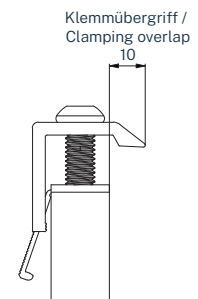

### Material / Material identification

Klemmteile / Clamp parts	EN AW-6063 T6
Verschraubung / Fasteners	Edelstahl / Stainless steel A2

### Allgemeine Werte / General values

Breite / Width	34,7 mm
Höhe / Height	66,6 mm
Länge / Length	50,0 mm
Gewicht / Weight	0,061 kg

### Hinweise / Notice

Klemmbereich / Clamping range	25 - 40 mm
Klemmübergriff / Clamping overlap	10 mm
Klemmbreite / Clamping width	50 mm
Anzugsmoment / Tightening torque	8-10 Nm

### Verschraubungen / Fasteners

Flachkopfschraube M8×30 ISO 7380, A2-70, SW5, gleitbeschichtet /  
Flat-head screw M8×30 ISO 7380, A2-70, AF5, slip-coated

Vierkantmutter M8 niedrige Form DIN 562, A2-50 / Square nut M8 low form DIN 562, A2-50