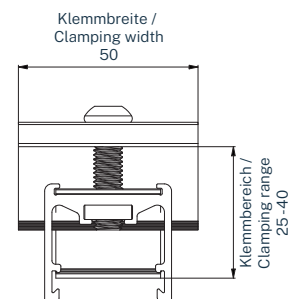

### Allgemeine Werte / General values

Breite / Width	34,7 mm
Höhe / Height	66,6 mm
Länge / Length	50,0 mm
Gewicht / Weight	0,061 kg

### Hinweise / Notice

Klemmbereich / Clamping range	25 - 40 mm
Klemmübergriff / Clamping overlap	10 mm
Klemmbreite / Clamping width	50 mm
Anzugsmoment / Tightening torque	8-10 Nm

### Verschraubungen / Fasteners

Flachkopfschraube M8×30 ISO 7380, A2-70, SW5, gleitbeschichtet /  
Flat-head screw M8×30 ISO 7380, A2-70, AF5, slip-coated

Vierkantmutter M8 niedrige Form DIN 562, A2-50 / Square nut M8 low form DIN 562, A2-50