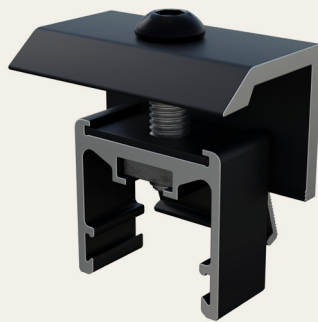

# Endhalter AK 25-40 l=50 mm schwarz

## End Clamp AK 25-40 l=50 mm black

### Artikelbezeichnung / Description

Produktname / Product name	Endhalter AK 25-40 l=50 mm schwarz / End Clamp AK 25-40 l=50 mm black
Artikelnummer / Article number	30-400-086

### Material / Material identification

Klemmteile / Clamp parts	EN AW-6063 T6
Verschraubung / Fasteners	Edelstahl / Stainless steel A2