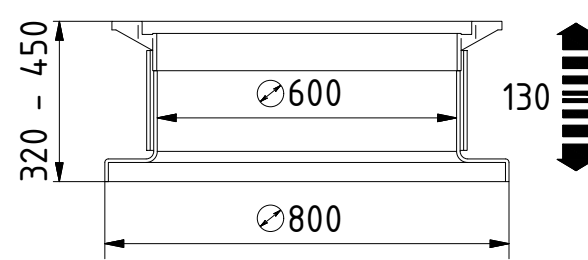

for terrain adjustment
tilt up to 5° horizontally

5°

im ausgezogenen Zustand
zur Geländeanpassung
bis 5° waagrecht neigen

Ausgleichsdom 1:15
dôme coulissant

GreenLife

* optionales Zubehör erforderlich
Technische Weiterentwicklungen und Änderungen der einzelnen Artikel, sowie Irrtümer, Druckfehler und Preisänderungen vorbehalten. Fotos und Zeichnungen sind unverbindlich. Technologisch bedingt können geringfügige Maß-, Gewichts- und Farbabweichungen auftreten. Die Lieferbedingungen erfragen Sie bitte bei Ihrem Händler vor Ort.
* accessoire en option requis
Sous réserve d'adaptions et de modifications techniques des articles ainsi que d'erreurs, fautes d'impression et modification des prix. Photos et représentations sans engagement. Pour des raisons techniques, des différences légères dans les dimensions, poids et couleurs peuvent survenir. Consultez votre distributeur local pour les conditions de livraison.

| | | | | | |
|--|------------|--|------|--------------------------------------|-----------------------|
| HORNBACH Es gibt immer was zu tun. | | alle Angaben in mm toutes les indications en mm | | Maßstab 1:30 échelle | Masse 180 kg poids |
| | | | | Material LLD-Polyethylen matériel | |
| | | | | GET 4.5 | |
| | | | | | |
| | | | | | |
| | | | | Hornbach: 5240693 | |
| | | | | Blatt page 1 / 1 | |
| Status | Änderungen | Datum | Name | | |