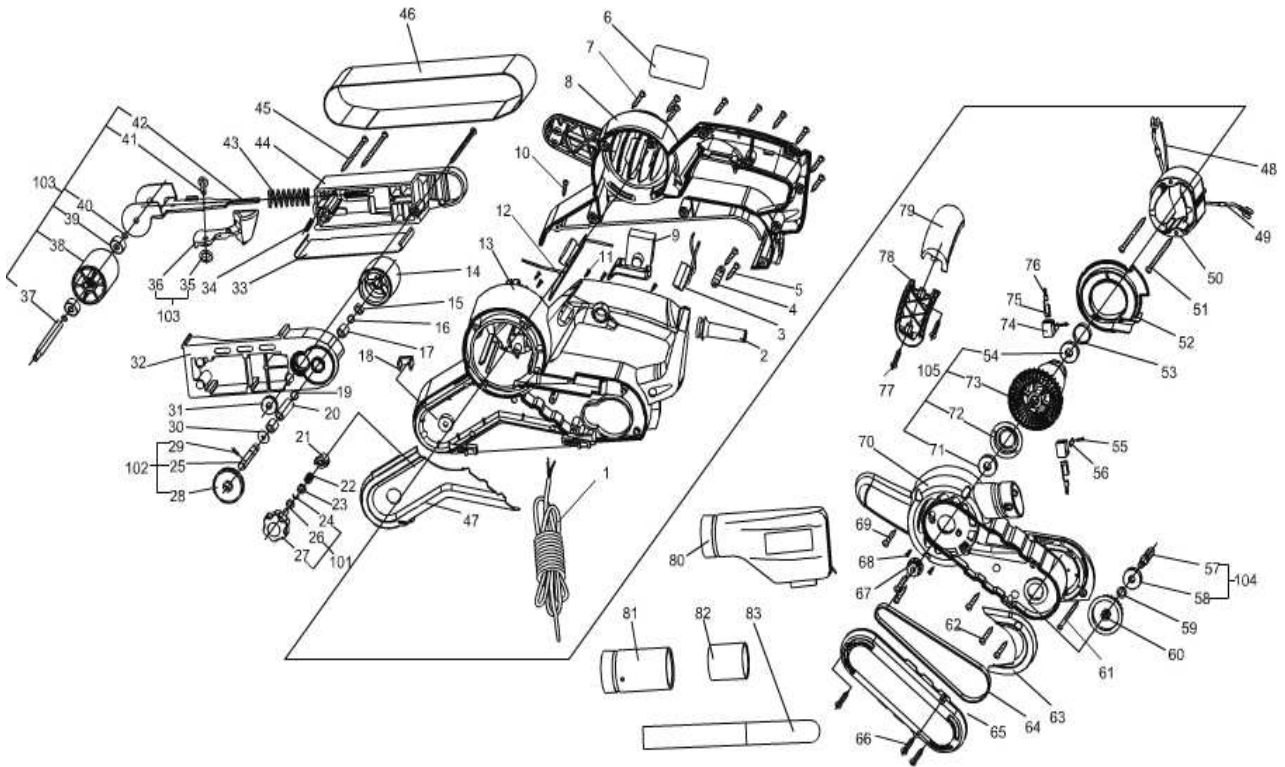

> Close > Print

WX661.1

	<b>Part No</b>	<b>Description</b>	<b>Qty</b>
1	60036823	Cable	1
2	60010398	Cable Protector	1
3	60010399	Capacity	1
4	60010400	Cable Clamp	1
5	60010401	Screw	2
6	60036824	Rated Label	1
7	60010403	Screw	9
8	60010404	Right Housing	1
9	60010405	Switch	1
10	60010406	Screw	1
11	60010407	Screw	5
12	60010408	PCB	1
13	60010409	Housing	1
14	60010410	Driven Pulley	1
15	60010411	Washer	1
16	60010412	Spring Washer	1
17	60010413	Bearing	2
18	60010414	Porcelain	1
19	60010415	Spring Washer	1
20	60010416	Nut	2
21	60010417	Pillar	1
22	60010418	Spring	1
23	60010419	E-Ring	1
24	60010421	Spring	1
25	60010425	Shaft	1
26	60010422	Washer	1
27	60010423	Belt Adjustment Knob	1
28	60010426	Gear	1
29	60010427	Pin	1
30	60010428	Washer	1
31	60010429	Bearing	1
32	60010430	Holder Of Support	1
33	60010431	Base Plate	1
34	60010432	Spring	1
35	60010434	Washer	1
36	60010435	Belt Release Handle	1
37	60010436	Shaft	1
38	60010437	Driven Pulley	1
39	60010438	Bearing	2
40	60010439	Washer	2
41	60010440	Rivet	1
42	60010441	Support	1
43	60010442	Spring	1
44	60010443	Holder Of Support	2
45	60010444	Screw	3
46	60010445	Sand Belt	1
47	60010446	Rear Cover	1
48	60010447	Inner Wire	1
49	60010448	Inner Wire	2
50	60010449	Stator	1
51	60010450	Screw	2
52	60010451	Fan Guide	1
53	60010452	Bearing Sleeve	1
54	60010471	Bearing	1
55	60010453	Screw	2
56	60010454	Brush Holder Cover	2