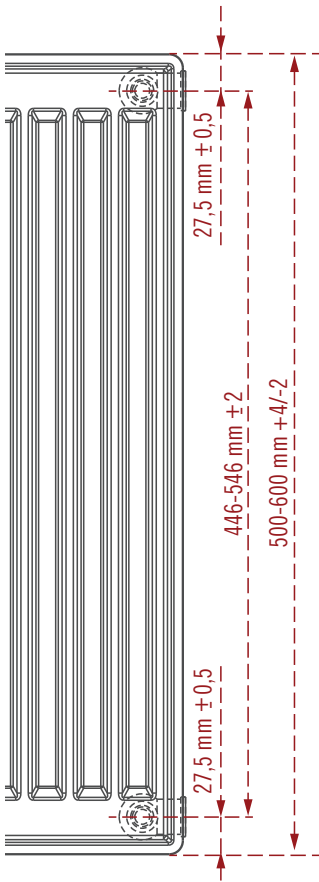

## Maßzeichnung Heizkörper Kompakt Typ 21 EKE

Front

Seite

Oben

Detail