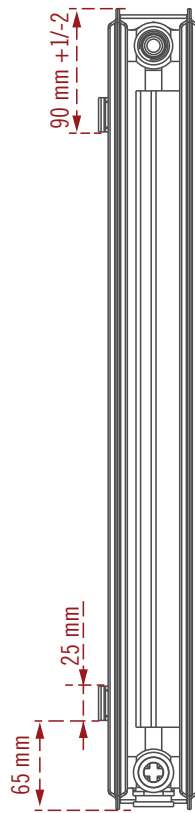

## Maßzeichnung Heizkörper Kompakt Typ 21 EKE

Front

Seite

Oben

Detail