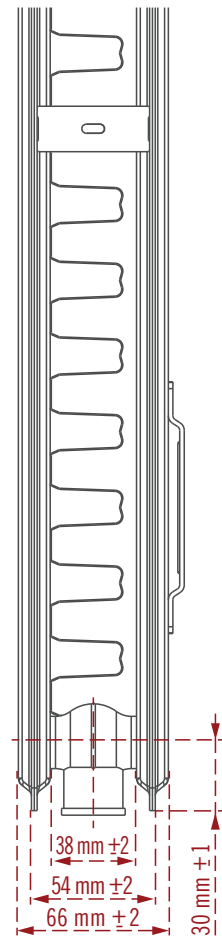

## Maßzeichnung Heizkörper Kompakt Typ 21 EKE

Front

Seite

Oben

Detail