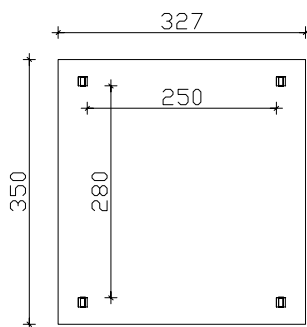

4018211 371273

Ansicht Seite

Grundriss

Ansicht Front

M 1:100

## "Marseille" Pavillon 327cm x 350cm

### Datenblatt / Baubeschreibung

<b>Holzart / Eisenteile</b>	<b>Leimholz, unbehandelt / verzinkt</b>
<b>Pfosten</b>	<b>4 Stück 12x12x210cm</b>
<b>Dacheindeckung</b>	<b>Polycarbonat Doppelstegplatten 10mm (bronze)</b>
<b>Dachfläche</b>	<b>11,45m<sup>2</sup></b>
<b>Schneelast</b>	<b>sk = 2,00kN/m<sup>2</sup></b>
<b>Breite x Tiefe</b>	<b>327cm x 350cm</b>
<b>Gesamthöhe / Durchgang</b>	<b>236cm / (205cm)</b>
<b>Fläche (umb.Raum)</b>	<b>11,45m<sup>2</sup> (27,02m<sup>3</sup>)</b>
<b>Verpackungseinheit</b>	<b>BxLxH 110x400x45-60cm / Gewicht 286kg</b>
<b>Inklusive</b>	<b>Montagematerial, Aufschraubstützen, Kopfbänder, Aufbauanleitung</b>