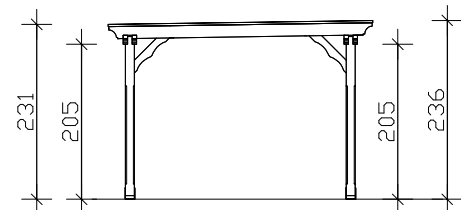

4018211 371273

Ansicht Seite

Grundriss

Ansicht Front

M 1:100

## "Marseille" Pavillon 327cm x 350cm

### Datenblatt / Baubeschreibung

<b>Holzart / Eisenteile</b>	<b>Leimholz, unbehandelt / verzinkt</b>
<b>Pfosten</b>	<b>4 Stück 12x12x210cm</b>
<b>Dacheindeckung</b>	<b>Polycarbonat Doppelstegplatten 10mm (bronze)</b>
<b>Dachfläche</b>	<b>11,45m<sup>2</sup></b>
<b>Schneelast</b>	<b>sk = 2,00kN/m<sup>2</sup></b>
<b>Breite x Tiefe</b>	<b>327cm x 350cm</b>
<b>Gesamthöhe / Durchgang</b>	<b>236cm / (205cm)</b>
<b>Fläche (umb.Raum)</b>	<b>11,45m<sup>2</sup> (27,02m<sup>3</sup>)</b>
<b>Verpackungseinheit</b>	<b>BxLxH 110x400x45-60cm / Gewicht 286kg</b>
<b>Inklusive</b>	<b>Montagematerial, Aufschraubstützen, Kopfbänder, Aufbauanleitung</b>