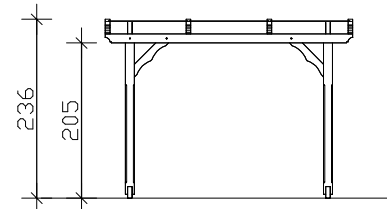

4018211 371273

Ansicht Seite

Grundriss

Ansicht Front

M 1:100

## "Marseille" Pavillon 327cm x 350cm

### Datenblatt / Baubeschreibung

<b>Holzart / Eisenteile</b>	<b>Leimholz, unbehandelt / verzinkt</b>
<b>Pfosten</b>	<b>4 Stück 12x12x210cm</b>
<b>Dacheindeckung</b>	<b>Polycarbonat Doppelstegplatten 10mm (bronze)</b>
<b>Dachfläche</b>	<b>11,45m<sup>2</sup></b>
<b>Schneelast</b>	<b>sk = 2,00kN/m<sup>2</sup></b>
<b>Breite x Tiefe</b>	<b>327cm x 350cm</b>
<b>Gesamthöhe / Durchgang</b>	<b>236cm / (205cm)</b>
<b>Fläche (umb.Raum)</b>	<b>11,45m<sup>2</sup> (27,02m<sup>3</sup>)</b>
<b>Verpackungseinheit</b>	<b>BxLxH 110x400x45-60cm / Gewicht 286kg</b>
<b>Inklusive</b>	<b>Montagematerial, Aufschraubstützen, Kopfbänder, Aufbauanleitung</b>