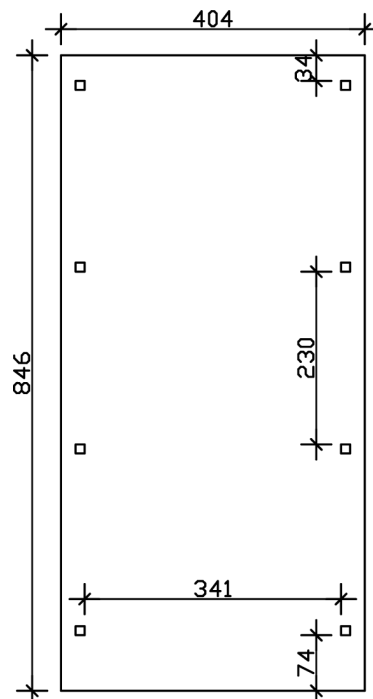

CARPORT EMSLAND

Flachdach-Carport

CARPORT EMSLAND
404 x 846 cm

Gestaltungsbeispiel

- Massive Konstruktion aus hochwertigem Leimholz (BSH-Fichte)
- Farblich behandelt in nussbaum
- Dachschalung mit EPDM-Folie
- Pfosten 12x12cm

Carport

CARPORT EMSLAND 404 X 846 CM MIT EPDM-DACH, NUSSBAUM

Datenblatt / Baubeschreibung

Material	Leimholz, Fichte
Farbe	Nussbaum
Farbbehandlung	Lasiert
Größe	404 x 846 cm
Aufstellbreite (Sockelmaß)	365 cm
Aufstelltiefe (Sockelmaß)	738 cm
Außenbreite inkl. Dachüberstand	404 cm
Außentiefe inkl. Dachüberstand	846 cm
Firsthöhe	242 cm
Traufenhöhe	225 cm
Gesamthöhe vorne	242 cm
Gesamthöhe hinten	225 cm
Dachform	Flachdach
Material Dacheindeckung	Dachschalung mit EPDM-Folie
Farbe Dach	Schwarz
Dachstärke	20 mm

Dachfläche	33.76 m ²
Dachblende	Holz-Blende mit Aluminium-Abschlusskante
Dachneigung	nach hinten
Gefälle	1.2 °
Dachüberstand vorne	74 cm
Dachüberstand hinten	34 cm
Dachüberstand links	19 cm
Dachüberstand rechts	19 cm
Grundfläche	34.18 m ²
Umbauter Raum	79.81 m ³
Durchfahrtsbreite	341 cm
Durchfahrtshöhe vorne	223 cm
Durchfahrtshöhe hinten	206 cm
Pfostenstärke	12 x 12 cm
Pfostenlänge	220 cm
Pfostenabstand Breite	341 cm
Pfostenabstand Tiefe	230 cm
Pfostenanzahl	8
Verankerung	H-Pfostenanker zum Einbetonieren
Schneelast (sk)	1.25 kN/m ²
Windstaudruck q	0.95 kN/m ²
Montageart	Freistehend
Anzahl Packstücke	2
Verpackungsmaß	Breite: 400 cm, Höhe: 85 cm, Tiefe: 120 cm, 885 kg Breite: 35 cm, Höhe: 60 cm, Tiefe: 60 cm, 55 kg
Verpackungsgewicht gesamt	940 kg
nicht im Lieferumfang enthalten	Beton
Garantie	5 Jahre gemäß unseren Garantiebedingungen
Lieferhinweis	Für die Anlieferung muss die Zufahrt für 40 t-LKW möglich sein! Die Anlieferung erfolgt frei Bordsteinkante (Festland Deutschland).
Artikelnummer	243358-03-35
EAN-Nummer	4018211022939

CARPORT EMSLAND

404 x 846 cm

Ansicht Vorne

Grundriss

CARPORT EMSLAND

404 x 846 cm
Schnitte und Ansichten Maßstab 1:100

Schnitt