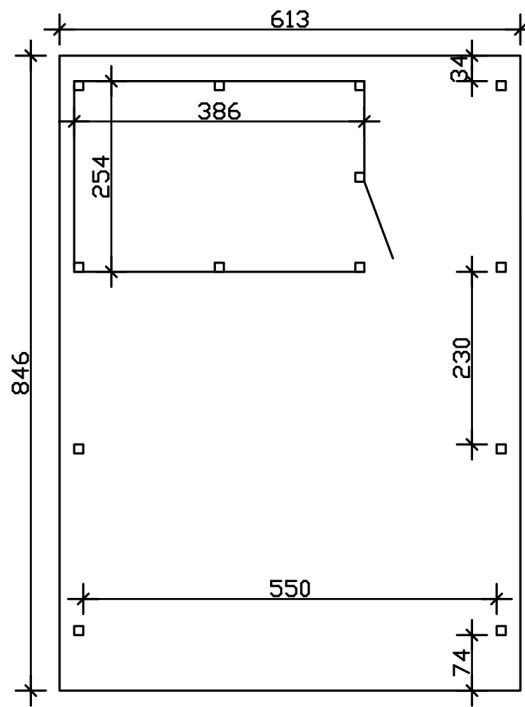

Carport

CARPORT EMSLAND 613 X 846 CM MIT ALUMINIUMDACH, MIT ABSTELLRAUM, NUSSBAUM

Datenblatt / Baubeschreibung

Material	Leimholz, Fichte
Farbe	Nussbaum
Farbbehandlung	Lasiert
Größe	613 x 846 cm
Aufstellbreite (Sockelmaß)	574 cm
Aufstelltiefe (Sockelmaß)	738 cm
Außenbreite inkl. Dachüberstand	613 cm
Außentiefe inkl. Dachüberstand	846 cm
Firsthöhe	248 cm
Traufenhöhe	231 cm
Gesamthöhe vorne	248 cm
Gesamthöhe hinten	231 cm
Dachform	Flachdach
Material Dacheindeckung	Aluminium-Dachplatten mit Trapezprofil
Farbe Dach	Anthrazit
Dachstärke	0,5 mm

Dachfläche	51.4 m²
Dachblende	Holz-Blende mit Aluminium-Abschlusskante
Dachneigung	nach hinten
Gefälle	1.2 °
Dachüberstand vorne	74 cm
Dachüberstand hinten	34 cm
Dachüberstand links	19 cm
Dachüberstand rechts	19 cm
Grundfläche	51.86 m²
Umbauter Raum	124.2 m³
Durchfahrtsbreite	550 cm
Durchfahrtshöhe vorne	223 cm
Durchfahrtshöhe hinten	206 cm
Pfostenstärke	12 x 12 cm
Pfostenlänge	220 cm
Pfostenabstand Breite	550 cm
Pfostenabstand Tiefe	230 cm
Pfostenanzahl	13
Verankerung	H-Pfostenanker zum Einbetonieren
Schneelast (sk)	1.25 kN/m²
Windstaudruck q	0.95 kN/m²
Montageart	Freistehend
Türen	1x Einzeltür, geschlossen, 86,5 x 192 cm, Profilzylinderschloss mit 3 Schlüsseln
Türanschlag	Anschlag rechts
Anzahl Packstücke	2
Verpackungsmaß	Breite: 620 cm, Höhe: 80 cm, Tiefe: 120 cm, 1142 kg Breite: 260 cm, Höhe: 55 cm, Tiefe: 120 cm, 429 kg
Verpackungsgewicht gesamt	1571 kg
nicht im Lieferumfang enthalten	Beton
Garantie	5 Jahre gemäß unseren Garantiebedingungen
Lieferhinweis	Für die Anlieferung muss die Zufahrt für 40 t-LKW möglich sein! Die Anlieferung erfolgt frei Bordsteinkante (Festland Deutschland).

Artikelnummer 243655-03-51

EAN-Nummer 4018211022632

CARPORT EMSLAND

613 x 846 cm

Grundriss

Schnitt

CARPORT EMSLAND

613 x 846 cm
Schnitte und Ansichten Maßstab 1:100