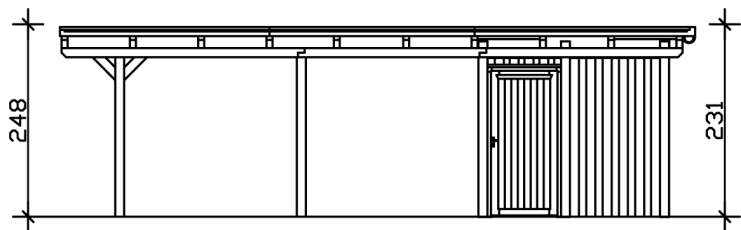

Carport

CARPORT EMSLAND 613 X 846 CM MIT ALUMINIUMDACH, MIT ABSTELLRAUM, NUSSBAUM

Datenblatt / Baubeschreibung

Material	Leimholz, Fichte
Farbe	Nussbaum
Farbbehandlung	Lasiert
Größe	613 x 846 cm
Aufstellbreite (Sockelmaß)	574 cm
Aufstelltiefe (Sockelmaß)	738 cm
Außenbreite inkl. Dachüberstand	613 cm
Außentiefe inkl. Dachüberstand	846 cm
Firsthöhe	248 cm
Traufenhöhe	231 cm
Gesamthöhe vorne	248 cm
Gesamthöhe hinten	231 cm
Dachform	Flachdach
Material Dacheindeckung	Aluminium-Dachplatten mit Trapezprofil
Farbe Dach	Anthrazit
Dachstärke	0,5 mm

Dachfläche	51.4 m²
Dachblende	Holz-Blende mit Aluminium-Abschlusskante
Dachneigung	nach hinten
Gefälle	1.2 °
Dachüberstand vorne	74 cm
Dachüberstand hinten	34 cm
Dachüberstand links	19 cm
Dachüberstand rechts	19 cm
Grundfläche	51.86 m²
Umbauter Raum	124.2 m³
Durchfahrtsbreite	550 cm
Durchfahrtshöhe vorne	223 cm
Durchfahrtshöhe hinten	206 cm
Pfostenstärke	12 x 12 cm
Pfostenlänge	220 cm
Pfostenabstand Breite	550 cm
Pfostenabstand Tiefe	230 cm
Pfostenanzahl	13
Verankerung	H-Pfostenanker zum Einbetonieren
Schneelast (sk)	1.25 kN/m²
Windstaudruck q	0.95 kN/m²
Montageart	Freistehend
Türen	1x Einzeltür, geschlossen, 86,5 x 192 cm, Profilzylinderschloss mit 3 Schlüsseln
Türanschlag	Anschlag rechts
Anzahl Packstücke	2
Verpackungsmaß	Breite: 620 cm, Höhe: 80 cm, Tiefe: 120 cm, 1142 kg Breite: 260 cm, Höhe: 55 cm, Tiefe: 120 cm, 429 kg
Verpackungsgewicht gesamt	1571 kg
nicht im Lieferumfang enthalten	Beton
Garantie	5 Jahre gemäß unseren Garantiebedingungen
Lieferhinweis	Für die Anlieferung muss die Zufahrt für 40 t-LKW möglich sein! Die Anlieferung erfolgt frei Bordsteinkante (Festland Deutschland).

Artikelnummer 243655-03-51

EAN-Nummer 4018211022632

CARPORT EMSLAND

613 x 846 cm

Grundriss

Schnitt

CARPORT EMSLAND

613 x 846 cm
Schnitte und Ansichten Maßstab 1:100