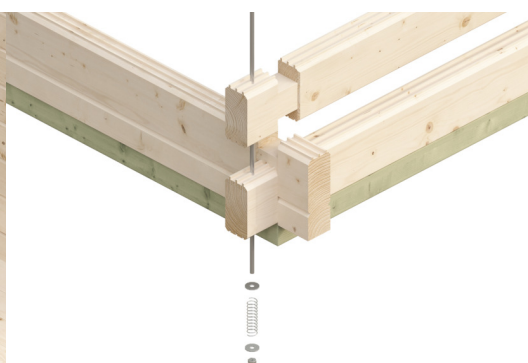

FREIZEITHAUS TORONTO 2, 70PLUS

Haus mit 3 Räumen

FREIZEITHAUS TORONTO 2, 70PLUS
420 x 560 cm

Gestaltungsbeispiel

- 70 mm Wandstärke
- 28 mm Fußboden
- Tür und Fenster mit Isolierglas und Gummidichtung
- Dach dämmbar (für Dachziegel)

Gartenhaus

FREIZEITHAUS TORONTO 2, 420 X 560 CM MIT LATTUNG, NATUR

Datenblatt / Baubeschreibung

Material	Nordische Fichte
Farbe	Natur
Farbbehandlung	Unbehandelt
Größe	420 x 560 cm
Aufstellbreite (Sockelmaß)	420 cm
Aufstelltiefe (Sockelmaß)	560 cm
Außenbreite inkl. Dachüberstand	500 cm
Außentiefe inkl. Dachüberstand	640 cm
Firsthöhe	362 cm
Seitenwandhöhe	245 cm
Wandart	Blockbohlen
Wandstärke	70 mm
Eckverbindung	Chalet, asymmetrisch gefräst
Windverband	Zuganker mit Gewindestange
Anzahl Räume	3
Stauboden	Ja