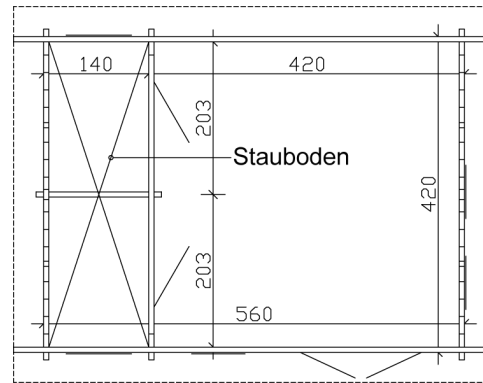

Gartenhaus

FREIZEITHAUS TORONTO 2, 420 X 560 CM MIT LATTUNG, NATUR

Datenblatt / Baubeschreibung

Material	Nordische Fichte
Farbe	Natur
Farbbehandlung	Unbehandelt
Größe	420 x 560 cm
Aufstellbreite (Sockelmaß)	420 cm
Aufstelltiefe (Sockelmaß)	560 cm
Außenbreite inkl. Dachüberstand	500 cm
Außentiefe inkl. Dachüberstand	640 cm
Firsthöhe	362 cm
Seitenwandhöhe	245 cm
Wandart	Blockbohlen
Wandstärke	70 mm
Eckverbindung	Chalet, asymmetrisch gefräst
Windverband	Zuganker mit Gewindestange
Anzahl Räume	3
Stauboden	Ja

EAN-Nummer

4018211621743

FREIZEITHAUS TORONTO 2, 70PLUS

420 x 560 cm

Grundriss

Schnitt

FREIZEITHAUS TORONTO 2, 70PLUS

420 x 560 cm
Schnitte und Ansichten Maßstab 1:100

Ansicht Vorne

Ansicht Hinten

FREIZEITHAUS TORONTO 2, 70PLUS
420 x 560 cm
Schnitte und Ansichten Maßstab 1:100

Ansicht Rechts

Ansicht Links

FREIZEITHAUS TORONTO 2, 70PLUS

420 x 560 cm
Schnitte und Ansichten Maßstab 1:100