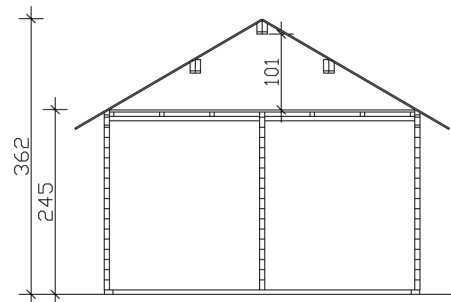

Dachform	Satteldach
Dachaufbau	19 mm Dachschalung mit Konter- und Dachlattung
Material Dacheindeckung	ohne
Dachstärke	19 mm
Dachfläche	37.12 m²
Dachblende	Holz-Blende mit Aluminium-Abschlusskante
Dachneigung	zur Seite
Gefälle	30 °
Dachüberstand vorne	40 cm
Dachüberstand hinten	40 cm
Dachüberstand links	40 cm
Dachüberstand rechts	40 cm
Fußboden	Holzdielen, unbehandelt
Fußbodenstärke	28 mm
Grundlager	Kantholz, imprägniert
Maße Grundlager	60 x 60 / 60 x 113 mm
Grundfläche	23.52 m²
Umbauter Raum	71.38 m³
Schneelast (sk)	1.75 kN/m²
Windstaudruck q	0.65 kN/m²
Verglasung Tür 1	Isolierverglasung
Türen	1x Doppeltür, vollverglast, 142 x 196 cm, Profilzylinderschloss mit 3 Schlüsseln 2x Einzeltür, geschlossen, 81 x 195 cm
Fenster	3x Einzelfenster 52 x 118 cm, Dreh-Kipp-Funktion, Isolierverglasung 2x Einzelfenster 68 x 78 cm, Dreh-Kipp-Funktion, Isolierverglasung
Anzahl Packstücke	3
Verpackungsmaß	Breite: 580 cm, Höhe: 60 cm, Tiefe: 120 cm, 1200 kg Breite: 580 cm, Höhe: 65 cm, Tiefe: 120 cm, 1300 kg Breite: 580 cm, Höhe: 40 cm, Tiefe: 120 cm, 800 kg
Verpackungsgewicht gesamt	3300 kg
nicht im Lieferumfang enthalten	Dämmung, Beton, Verankerung Grundlager mit Untergrund (Fundament)
Garantie	5 Jahre gemäß unseren Garantiebedingungen
Lieferhinweis	Für die Anlieferung muss die Zufahrt für 40 t-LKW möglich sein! Die Anlieferung erfolgt frei Bordsteinkante (Festland Deutschland).
Artikelnummer	621743

EAN-Nummer

4018211621743

FREIZEITHAUS TORONTO 2, 70PLUS

420 x 560 cm

Grundriss

Schnitt

FREIZEITHAUS TORONTO 2, 70PLUS

420 x 560 cm
Schnitte und Ansichten Maßstab 1:100

Ansicht Vorne

Ansicht Hinten

FREIZEITHAUS TORONTO 2, 70PLUS
420 x 560 cm
Schnitte und Ansichten Maßstab 1:100

Ansicht Rechts

Ansicht Links

FREIZEITHAUS TORONTO 2, 70PLUS

420 x 560 cm
Schnitte und Ansichten Maßstab 1:100