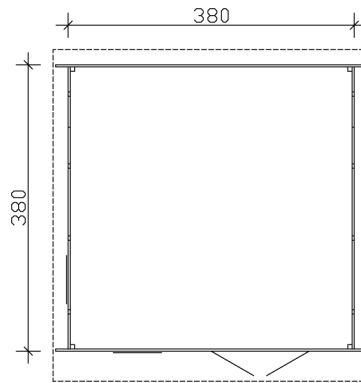

GARTENHAUS BREDA 2, 28MM

Hochwertiges nordisches Fichtenholz

GARTENHAUS BREDA 2, 28MM
380 x 380 cm

Gestaltungsbeispiel

- 28 mm Wandstärke
- Steck-Schraub-Eckverbindung
- 19 mm Fußboden
- Farblich behandelt in schiefergrau

Gartenhaus

GARTENHAUS BREDA, 380 X 380 CM, SCHIEFERGRAU

Datenblatt / Baubeschreibung

Material	Nordische Fichte
Farbe	Schiefergrau
Farbbehandlung	Die Blockbohlen und Eckblenden sowie die Türen und Fenster sind von außen, die Dachblenden beidseitig farbbehandelt. Die Innenseiten der Blockbohlen sowie Schnittkanten, Fußboden, Dachschalung und Pfetten sind produktionsbedingt unbehandelt.
Größe	380 x 380 cm
Aufstellbreite (Sockelmaß)	380 cm
Aufstelltiefe (Sockelmaß)	380 cm
Außenbreite inkl. Dachüberstand	420 cm
Außentiefe inkl. Dachüberstand	440 cm
Firsthöhe	255 cm
Seitenwandhöhe	235 cm
Gesamthöhe vorne	255 cm
Wandart	Blockbohlen
Wandstärke	28 mm
Eckverbindung	Trend, stumpf gestoßen
Windverband	Eckpfosten mit Verschraubung
Anzahl Räume	1

380 x 380 cm

Grundriss

Schnitt

GARTENHAUS BREDA 2, 28MM
380 x 380 cm
Schnitte und Ansichten Maßstab 1:100

Ansicht Vorne

Ansicht Hinten

GARTENHAUS BREDA 2, 28MM
380 x 380 cm
Schnitte und Ansichten Maßstab 1:100

Ansicht Rechts

Ansicht Links

GARTENHAUS BREDA 2, 28MM
380 x 380 cm
Schnitte und Ansichten Maßstab 1:100