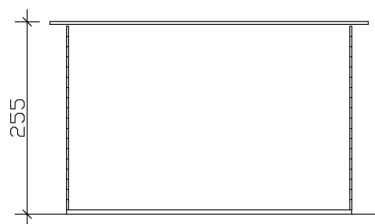

GARTENHAUS BREDA 2, 28MM

Hochwertiges nordisches Fichtenholz

GARTENHAUS BREDA 2, 28MM
380 x 380 cm

Gestaltungsbeispiel

- 28 mm Wandstärke
- Steck-Schraub-Eckverbindung
- 19 mm Fußboden
- Farblich behandelt in schiefergrau

Gartenhaus

GARTENHAUS BREDA, 380 X 380 CM, SCHIEFERGRAU

Datenblatt / Baubeschreibung

Material	Nordische Fichte
Farbe	Schiefergrau
Farbbehandlung	Die Blockbohlen und Eckblenden sowie die Türen und Fenster sind von außen, die Dachblenden beidseitig farbbehandelt. Die Innenseiten der Blockbohlen sowie Schnittkanten, Fußboden, Dachschalung und Pfetten sind produktionsbedingt unbehandelt.
Größe	380 x 380 cm
Aufstellbreite (Sockelmaß)	380 cm
Aufstelltiefe (Sockelmaß)	380 cm
Außenbreite inkl. Dachüberstand	420 cm
Außentiefe inkl. Dachüberstand	440 cm
Firsthöhe	255 cm
Seitenwandhöhe	235 cm
Gesamthöhe vorne	255 cm
Wandart	Blockbohlen
Wandstärke	28 mm
Eckverbindung	Trend, stumpf gestoßen
Windverband	Eckpfosten mit Verschraubung
Anzahl Räume	1

380 x 380 cm

Grundriss

Schnitt

GARTENHAUS BREDA 2, 28MM
380 x 380 cm
Schnitte und Ansichten Maßstab 1:100

Ansicht Vorne

Ansicht Hinten

GARTENHAUS BREDA 2, 28MM
380 x 380 cm
Schnitte und Ansichten Maßstab 1:100

Ansicht Rechts

Ansicht Links

GARTENHAUS BREDA 2, 28MM
380 x 380 cm
Schnitte und Ansichten Maßstab 1:100