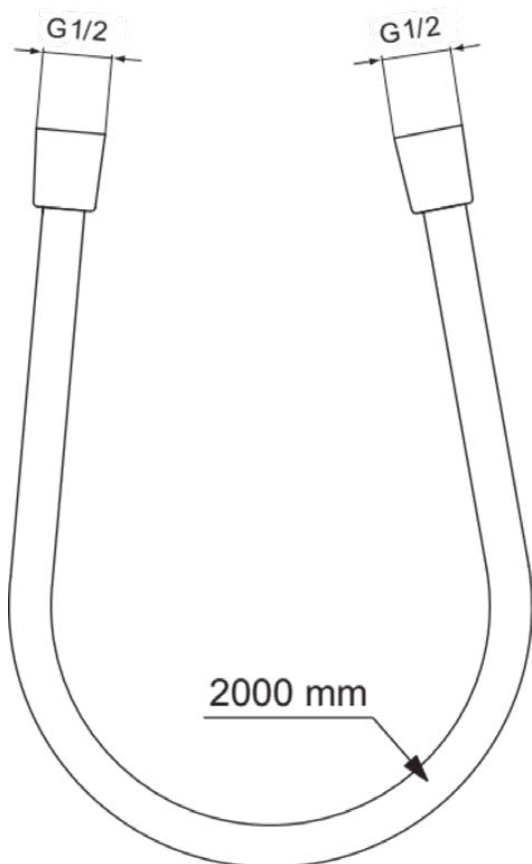

## IDEALRAIN

## BE200AA

IDEALRAIN | Brauseschlauch 2000 mm in chrom | IdealFlex

### Allgemeine Informationen

|                       |                |
|-----------------------|----------------|
| Produktart            | Brauseschlauch |
| Marke                 | Ideal Standard |
| Kollektion            | IDEALRAIN      |
| Farbcode              | AA             |
| Farbbeschreibung      | Chrom          |
| Oberflächenveredelung | glänzend       |
| Ausladung (mm)        | 2000           |
| EAN Code              | 3800861107651  |
| VVS                   | 738211704      |
| Nettogewicht (kg)     | 0.39           |