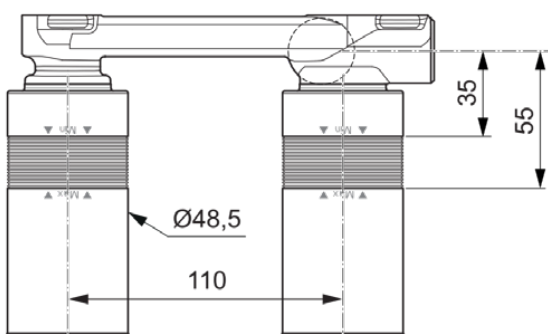

BUILT-IN

A1313NU

BUILT-IN | Unterputz-Bausatz 1 für Waschtischarmatur 171 mm in neutral, 12 l/min (3 bar) | WRAS

Bild & Zeichnung

Allgemeine Informationen

Produktkategorie:	Unterputz-Bausätze
Produktart:	Unterputz-Bausatz 1 für Waschtischarmatur
Marke:	Ideal Standard
Kollektion:	BUILT-IN
Colour:	NU - Neutral
Oberflächenveredelung:	Matt
Maximale Breite (mm):	171
Befestigungsart:	Befestigungsschrauben
Nettogewicht (kg):	0,95
EAN Code:	4015413345101

Funktionen

Downloads

- [• EPD](#)
- [• Installation Guide](#)

Produktstandards & Zertifikate

Name des WRAS-Zertifikates:	2201005
Name des ACS-Zertifikates:	19 ACC LY 087

Produktspezifikationen

Farbcode:	NU
Farbbeschreibung:	neutral
Material:	Metall
Maximaler Durchfluss bei 3 bar (l/min):	12
Maximaler Durchfluss bei 3 bar (l/min) für alle Auslässe:	12
Durchfluss bei 3 bar (l) - Auslauf:	12
PVD Technologie:	Nein
Oberflächenveredelung:	Matt
Anzahl der Wassereinlassanschlüsse:	2
Befestigungsart:	Befestigungsschrauben
Montageart:	Einbau