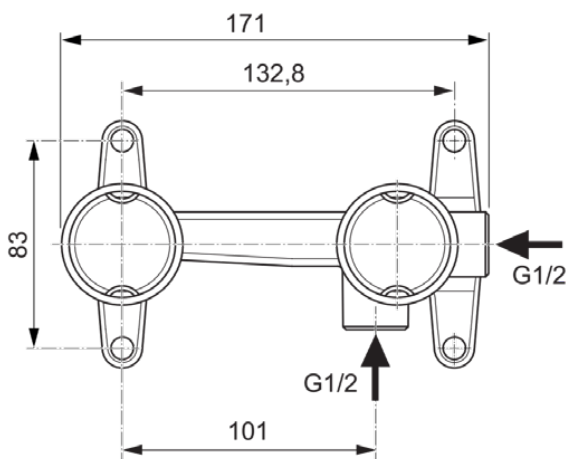

BUILT-IN

A1313NU

BUILT-IN | Unterputz-Bausatz 1 für Waschtischarmatur 171 mm in neutral, 12 l/min (3 bar) | WRAS

Bild & Zeichnung

Allgemeine Informationen

Produktkategorie:	Unterputz-Bausätze
Produktart:	Unterputz-Bausatz 1 für Waschtischarmatur
Marke:	Ideal Standard
Kollektion:	BUILT-IN
Colour:	NU - Neutral
Oberflächenveredelung:	Matt
Maximale Breite (mm):	171
Befestigungsart:	Befestigungsschrauben
Nettogewicht (kg):	0,95
EAN Code:	4015413345101

Funktionen

Downloads

- [• EPD](#)
- [• Installation Guide](#)

Produktstandards & Zertifikate

Name des WRAS-Zertifikates:	2201005
Name des ACS-Zertifikates:	19 ACC LY 087

Produktspezifikationen

Farbcode:	NU
Farbbeschreibung:	neutral
Material:	Metall
Maximaler Durchfluss bei 3 bar (l/min):	12
Maximaler Durchfluss bei 3 bar (l/min) für alle Auslässe:	12
Durchfluss bei 3 bar (l) - Auslauf:	12
PVD Technologie:	Nein
Oberflächenveredelung:	Matt
Anzahl der Wassereinlassanschlüsse:	2
Befestigungsart:	Befestigungsschrauben
Montageart:	Einbau