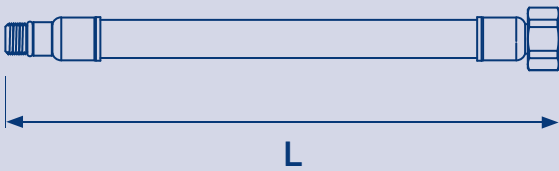

**DE** Flexibler Schlauch

**EN** Flexible hose

**FR** Tuyau flexible

**IT** Tubo flessibile

**NL** Flexibele slang

**SE** Flexibel slang

**CZ** Flexibilní hadice

**SK** Flexibilná hadica

**RO** Furtun flexibil

**PL** Wąż elastyczny

Fitting 1

Fitting 2

Art.-Nr.	DN	L	Fitting 1	Fitting 2	W	VE
12656675	8	300 mm	M10x1-L15,5*	G3/8"	0,036 g	1
12656645	8	500 mm	M10x1-L15,5*	G3/8"	0,052 g	1
12656635	8	400 mm	M10x1-L37*	G3/8"	0,049 g	1
12656680	8	600 mm	M10x1-L37*	G3/8"	0,095 g	1
12656649	8	500 mm	M10x1-L15,5*	G1/2"	0,06 g	1
12656642	8	500 mm	M10x1-L37*	G1/2"	0,067 g	1
12656654	8	500 mm	M10x1-L50*	G1/2"	0,077 g	1