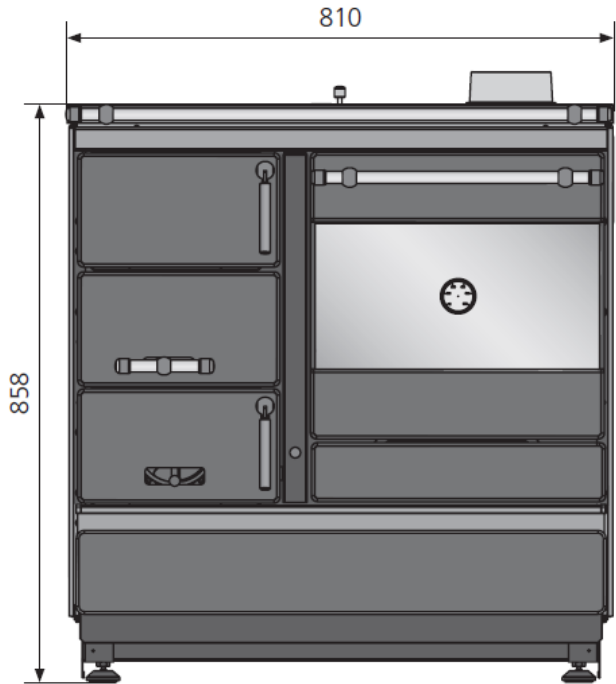

Maßzeichnung

Dimensioned drawing
Plan technique

JUSTUS

Kochherd/ Cooking stove/ Poêle

Linz II

1991

Stand/ Version

A01 - 09.2024

Ansicht von oben