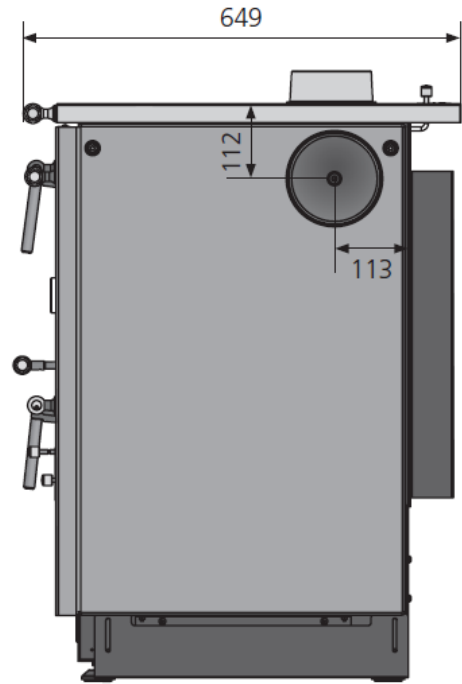

Maßzeichnung

Dimensioned drawing
Plan technique

JUSTUS

Kochherd/ Cooking stove/ Poêle

Linz II

1991

Stand/ Version

A01 - 09.2024

Ansicht von oben