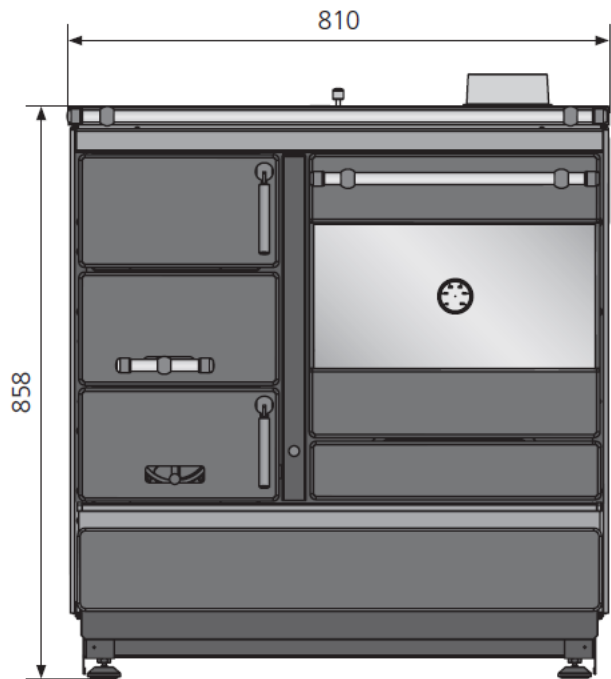

Maßzeichnung
Dimensioned drawing
Plan technique

JUSTUS

Kochherd/ Cooking stove/ Poêle

Linz II

1991

Stand/ Version

A01 - 09.2024

Ansicht von oben