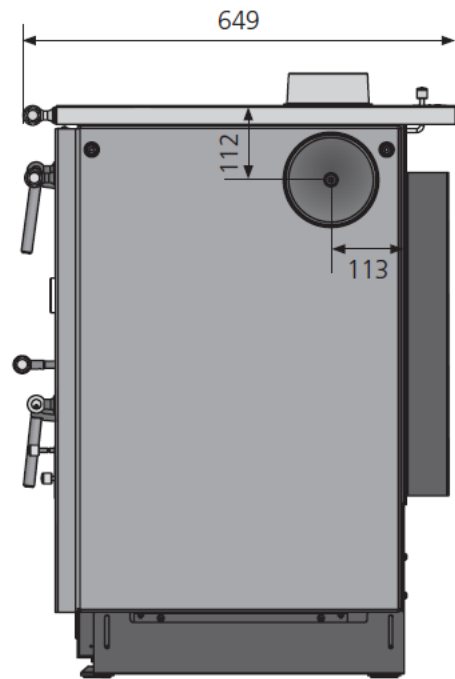

Maßzeichnung
Dimensioned drawing
Plan technique

JUSTUS

Kochherd/ Cooking stove/ Poêle

Linz II

1991

Stand/ Version

A01 - 09.2024

Ansicht von oben