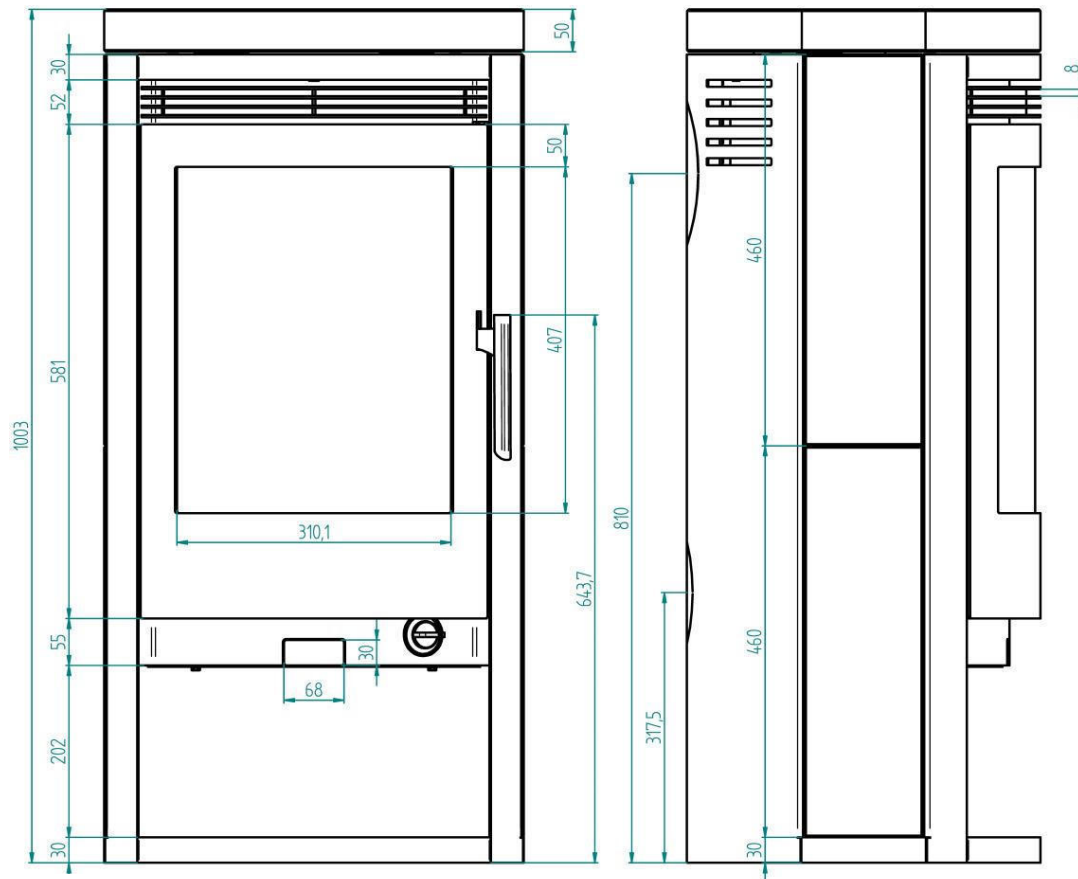

**Maßblatt**Product specification sheet  
Fiche technique du produit**JUSTUS**

Kaminofen/ Wood stove/ Poêle à bois

Baltrum 5 D 2.0

4808

Stand/ Version

A01 - 12.2022

Variante Baltrum 5 D 2.0 Stein:Ansicht von oben