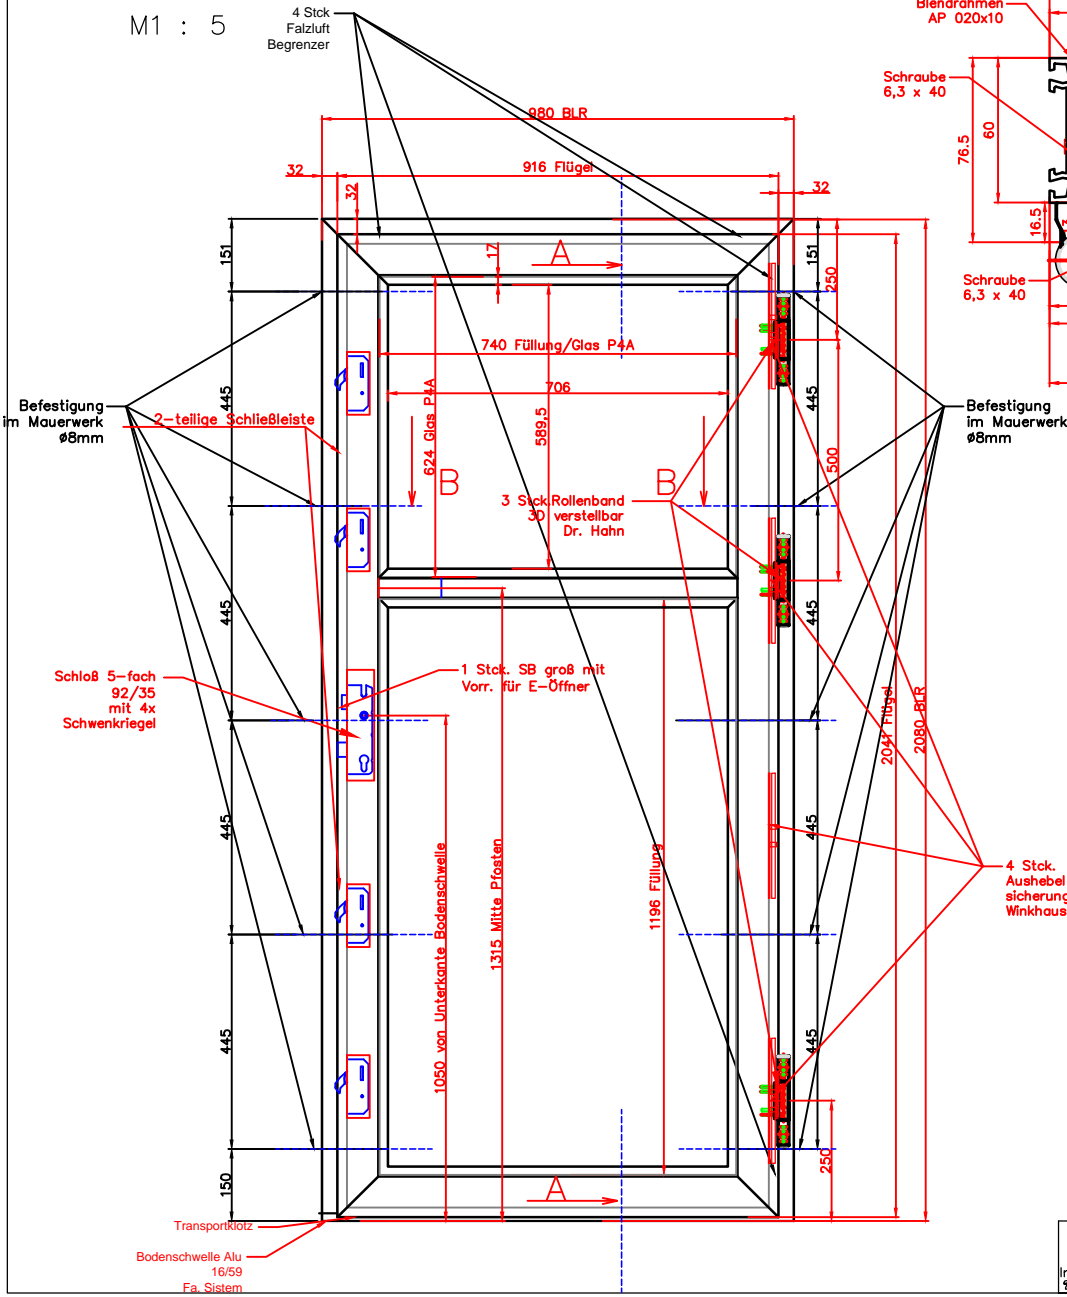

Schnitt B

M1 : 5

4 Stck Falzluft Begrenzer

Schnitt A

<b>Meeth FENSTER</b> Ind.geb. Mont Royal *54533 Laufeld ☎06572/81-0 *Fax 06572/811192	Änderung:	Toleranz:	Dat.:01.03.2016
	03.01.2018	Nebeneingangstür nach innen öffnend	Name: Thullen
	19.03.2018	NET Securo	Zeichn.Nr.:
	28.03.2018	Sicherheitsklasse RC2	Masst.: M1 : 2