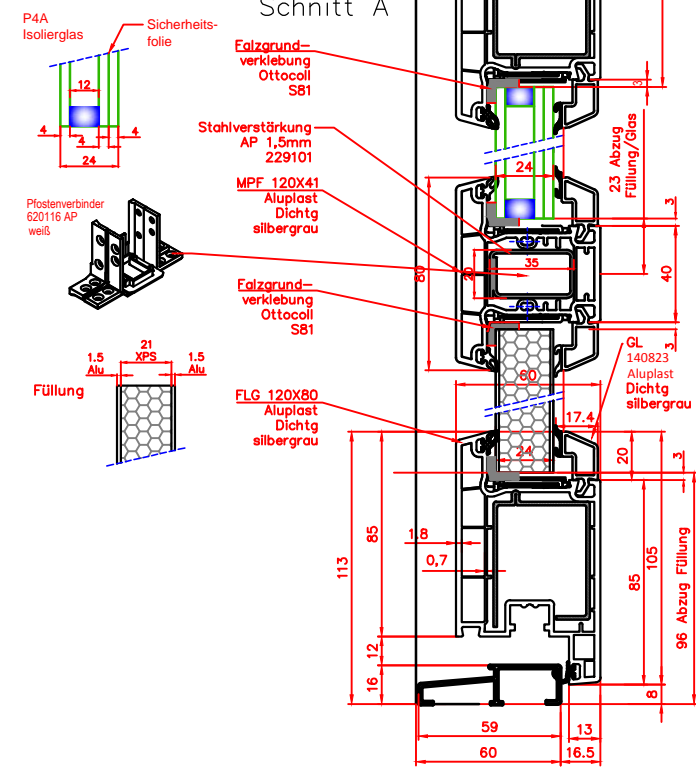

Schnitt B

M1 : 5

4 Stck Falzluft Begrenzer

Schnitt A

<b>Meeth FENSTER</b> Ind.geb. Mont Royal *54533 Laufeld ☎06572/81-0 *Fax 06572/811192	Änderung:	Toleranz:	Dat.:01.03.2016
	03.01.2018	Nebeneingangstür nach innen öffnend	Name: Thullen
	19.03.2018	NET Securo	Zeichn.Nr.:
	28.03.2018	Sicherheitsklasse RC2	Masst.: M1 : 2