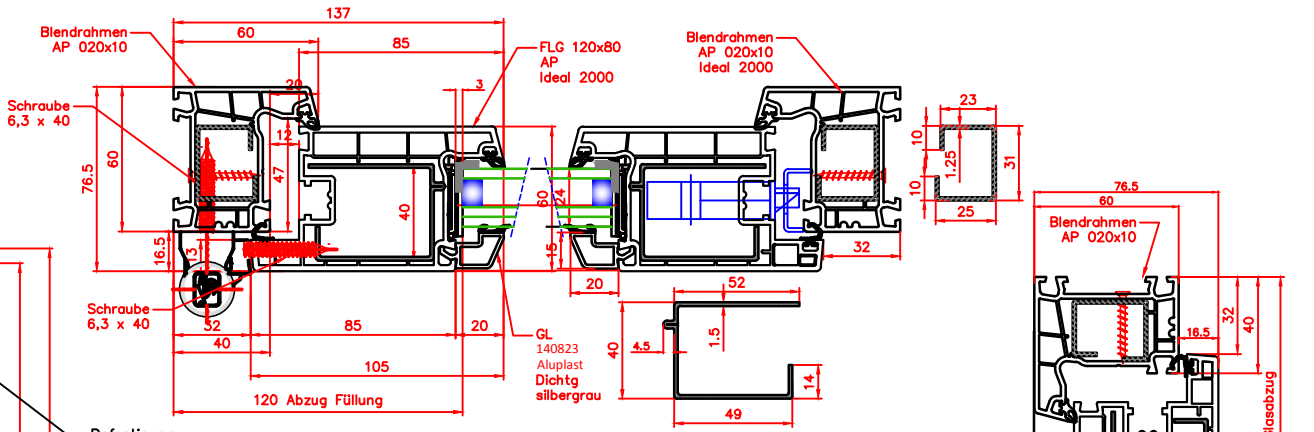

Schnitt B

M1 : 5

4 Stck Falzluft Begrenzer

Schnitt A

<b>Meeth FENSTER</b> Ind.geb. Mont Royal *54533 Laufeld ☎06572/81-0 *Fax 06572/811192	Änderung:	Toleranz:	Dat.:01.03.2016
	03.01.2018	Nebeneingangstür nach innen öffnend	Name: Thullen
	19.03.2018	NET Securo	Zeichn.Nr.:
	28.03.2018	Sicherheitsklasse RC2	Masst.: M1 : 2