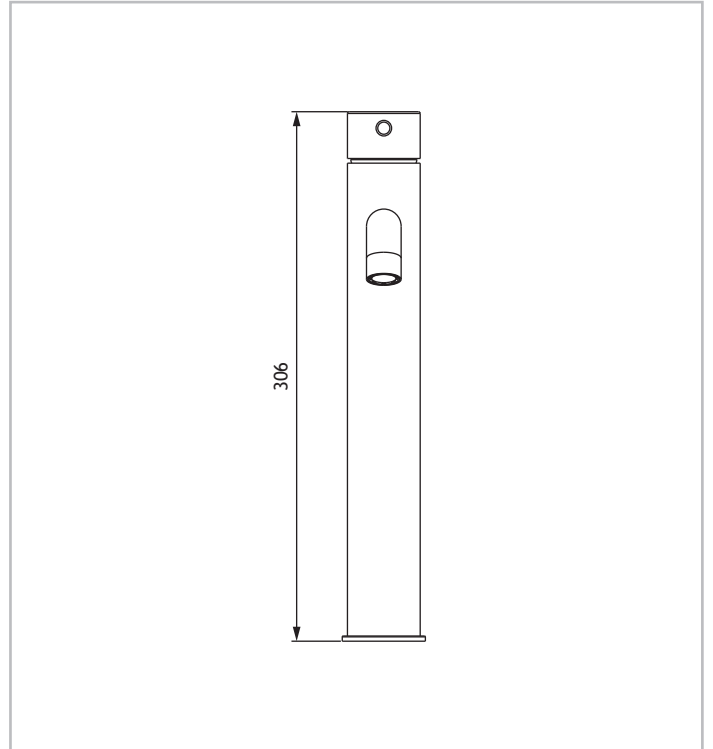

form[®]
& style

KUDA

- DE | **Badarmatur** Aufsatzwaschtisch-Einhebelmischer mit 2 flexiblen, vormontierten 450mm Anschlusschläuchen, Farbe: matt schwarz
- FR | **Robinet de salle de bains** Mitigeur de vasque à poser avec 2 flexibles de raccordement prémontés de 450 mm, couleur: noir mat
- IT | **Rubinetto bagno** Miscelatore monocomando lavabo da appoggio con 2 tubi flessibili premontati da 450 mm colore: nero opaco
- NL | **Badkamerkraan** Eengreeps opzetwastafelmengkraan met 2 flexibele, voorgesmonteerde aansluitlangen van 450 mm, kleur: mat zwart
- SE | **Badrumsblandare** Ettgreppsblandare för bänktvättställ med 2 flexibla, förmonterade 450 mm anslutningsslangar, färg: matt svart
- CZ | **Koupelňová batérie** Páková směšovací baterie pro umyvadla na desku se 2 flexibilními, předem namontovanými 450mm přípojovacími hadičkami, barva: matně černá
- SK | **Kúpeľňová batéria** Páková zmiešavacia batéria pre umývadlá na dosku s 2 flexibilnými, vopred namontovanými 450mm prípojovacími hadicami, farba: matne čierna
- RO | **Baterie pentru baie** Baterie monocomandă pentru lavoar pe blat cu 2 furtunuri de racord flexibile de 450mm premontate, culoare: negru mat

Art. 10577758

Maßangaben in mm / Dimensions in mm