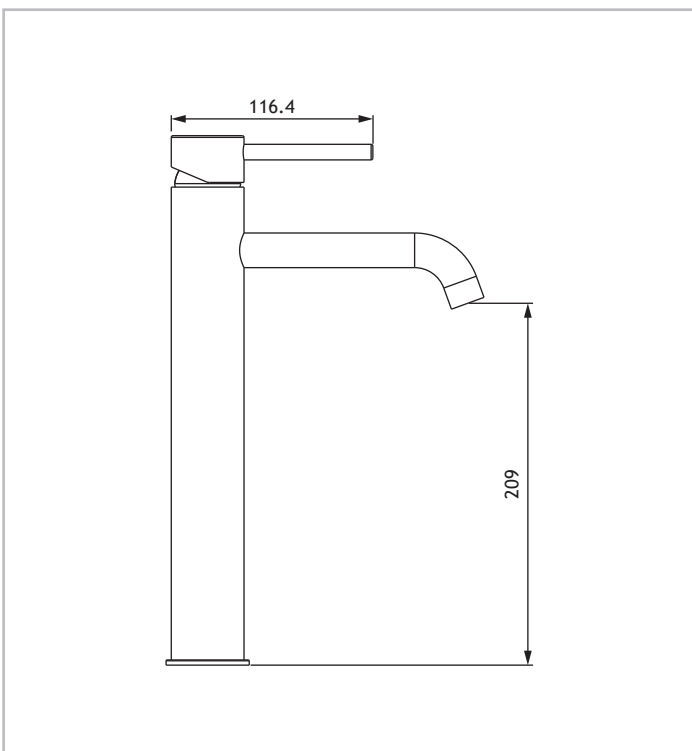

form[®]
& style

KUDA

- DE | **Badarmatur** Aufsatzwaschtisch-Einhebelmischer mit 2 flexiblen, vormontierten 450mm Anschlusschläuchen, Farbe: matt schwarz
- FR | **Robinet de salle de bains** Mitigeur de vasque à poser avec 2 flexibles de raccordement prémontés de 450 mm, couleur: noir mat
- IT | **Rubinetto bagno** Miscelatore monocomando lavabo da appoggio con 2 tubi flessibili premontati da 450 mm colore: nero opaco
- NL | **Badkamerkraan** Eengreeps opzetwastafelmengkraan met 2 flexibele, voorgesmonteerde aansluitlangen van 450 mm, kleur: mat zwart
- SE | **Badrumsblandare** Ettgreppsblandare för bänktvättställ med 2 flexibla, förmonterade 450 mm anslutningsslangar, färg: matt svart
- CZ | **Koupelňová batérie** Páková směšovací baterie pro umyvadla na desku se 2 flexibilními, předem namontovanými 450mm přípojovacími hadičkami, barva: matně černá
- SK | **Kúpeľňová batéria** Páková zmiešavacia batéria pre umývadlá na dosku s 2 flexibilnými, vopred namontovanými 450mm prípojovacími hadicami, farba: matne čierna
- RO | **Baterie pentru baie** Baterie monocomandă pentru lavoar pe blat cu 2 furtunuri de racord flexibile de 450mm premontate, culoare: negru mat

Art. 10577758

Maßangaben in mm / Dimensions in mm