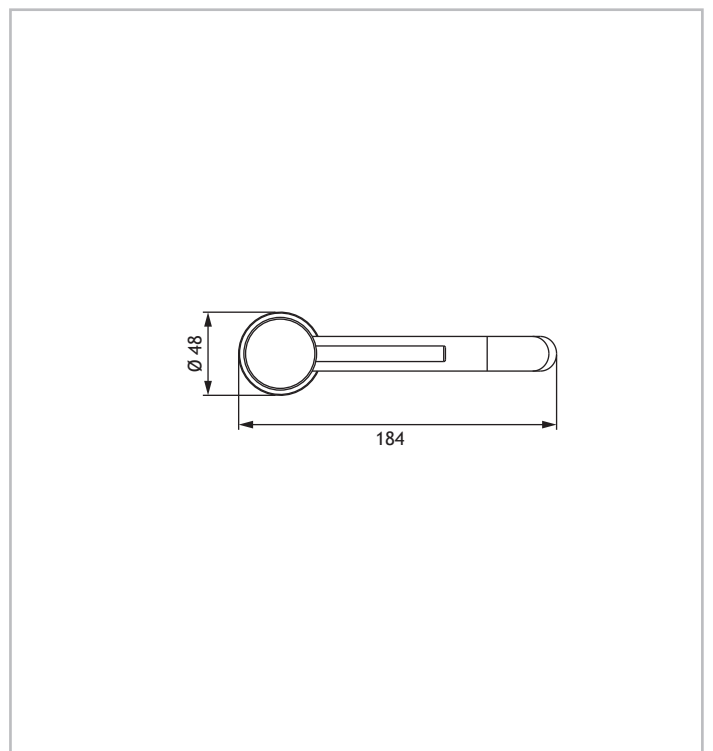

form[®]
& style

KUDA

- DE | **Badarmatur** Aufsatzwaschtisch-Einhebelmischer mit 2 flexiblen, vormontierten 450mm Anschlusschläuchen, Farbe: matt schwarz
- FR | **Robinet de salle de bains** Mitigeur de vasque à poser avec 2 flexibles de raccordement prémontés de 450 mm, couleur: noir mat
- IT | **Rubinetto bagno** Miscelatore monocomando lavabo da appoggio con 2 tubi flessibili premontati da 450 mm colore: nero opaco
- NL | **Badkamerkraan** Eengreeps opzetwastafelmengkraan met 2 flexibele, voorgesmonteerde aansluitlangen van 450 mm, kleur: mat zwart
- SE | **Badrumsblandare** Ettgreppsblandare för bänktvättställ med 2 flexibla, förmonterade 450 mm anslutningsslangar, färg: matt svart
- CZ | **Koupelňová batérie** Páková směšovací baterie pro umyvadla na desku se 2 flexibilními, předem namontovanými 450mm přípojovacími hadičkami, barva: matně černá
- SK | **Kúpeľňová batéria** Páková zmiešavacia batéria pre umývadlá na dosku s 2 flexibilnými, vopred namontovanými 450mm prípojovacími hadicami, farba: matne čierna
- RO | **Baterie pentru baie** Baterie monocomandă pentru lavoar pe blat cu 2 furtunuri de racord flexibile de 450mm premontate, culoare: negru mat

Art. 10577758

Maßangaben in mm / Dimensions in mm