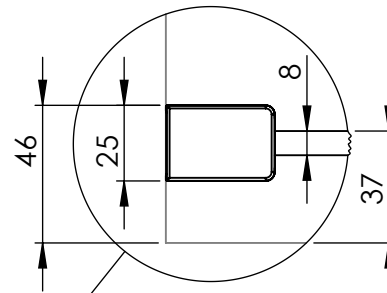

# Jungborn SETTE

Art. Nr.

	Chrom Griff Basis	Chrom Griff Extra	schwarz matt Griff Basis	schwarz matt Griff Extra	silber matt Griff Basis	silber matt Griff Extra
<b>1400</b>	10604546	10604590	10599273	10605878	10606022	10606349
<b>1500</b>	10604586	10604300	10599094	10605859	10606068	10606196
<b>1600</b>	10604547	10604569	10599271	10605780	10606085	10606368