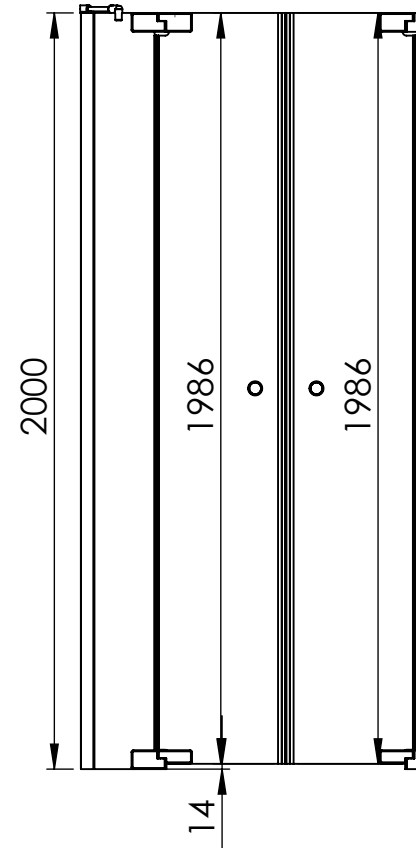

# Jungborn SETTE

Art. Nr.

	Chrom Griff Basis	Chrom Griff Extra	schwarz matt Griff Basis	schwarz matt Griff Extra	silber matt Griff Basis	silber matt Griff Extra
<b>1400</b>	10604546	10604590	10599273	10605878	10606022	10606349
<b>1500</b>	10604586	10604300	10599094	10605859	10606068	10606196
<b>1600</b>	10604547	10604569	10599271	10605780	10606085	10606368

	A	B	C
<b>1400</b>	1393-1407	363	980
<b>1500</b>	1493-1507	363	1080
<b>1600</b>	1593-1607	463	1080