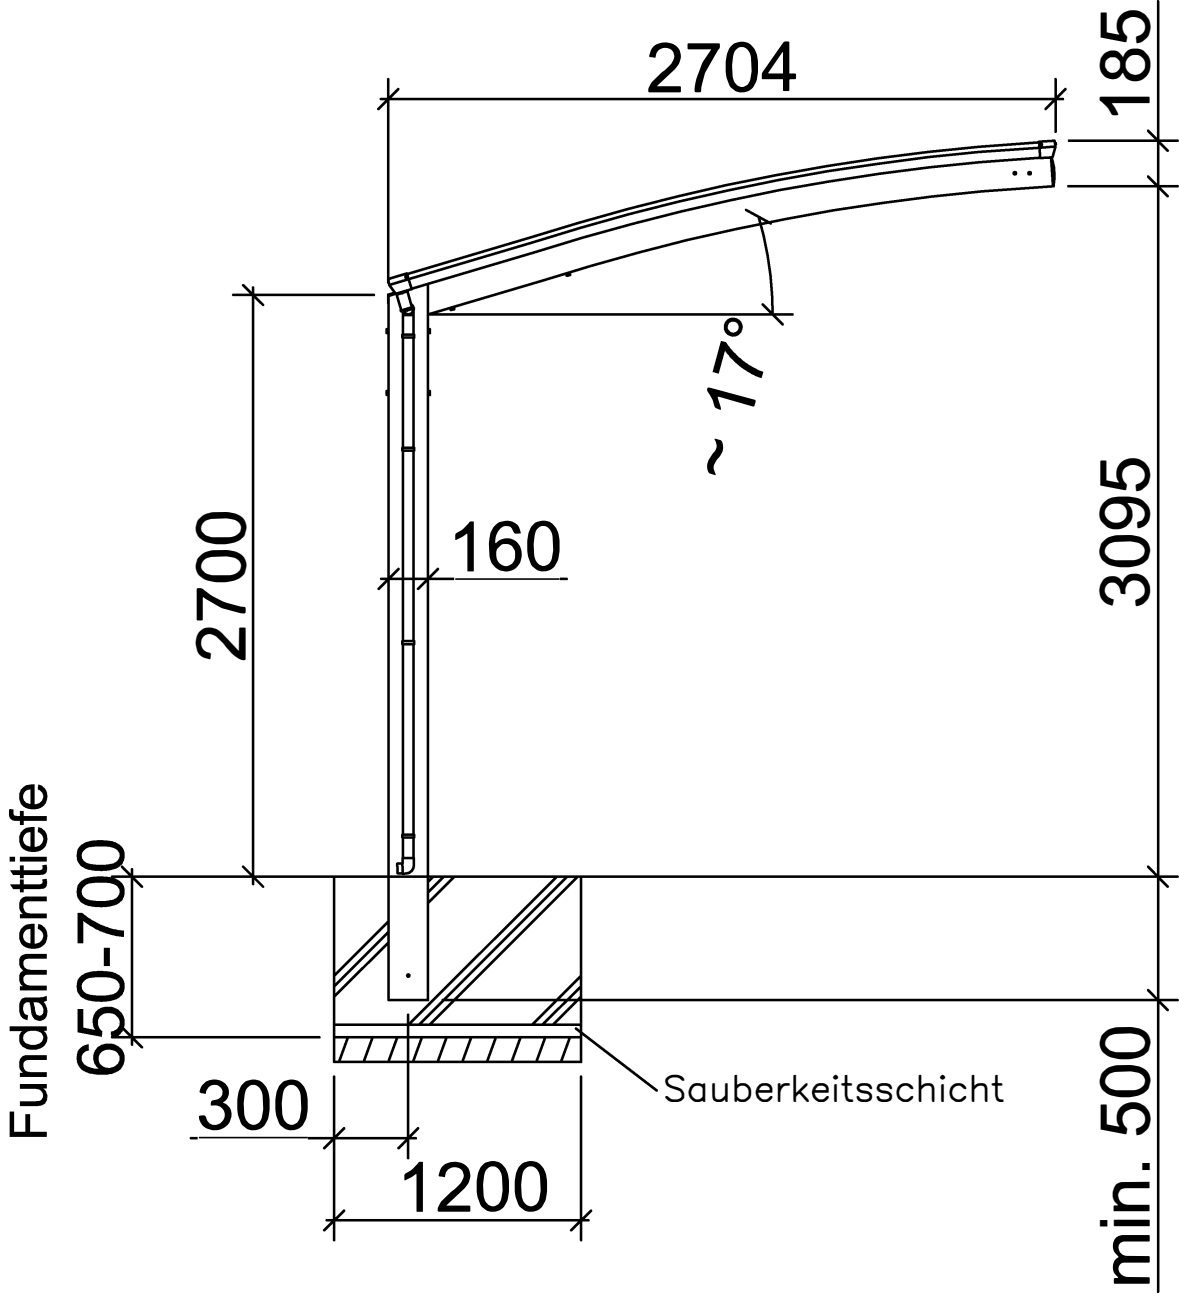

Portoforte Typ 80 Caravan Ausführung

Portoforte Typ 80 Caravan Ausführung