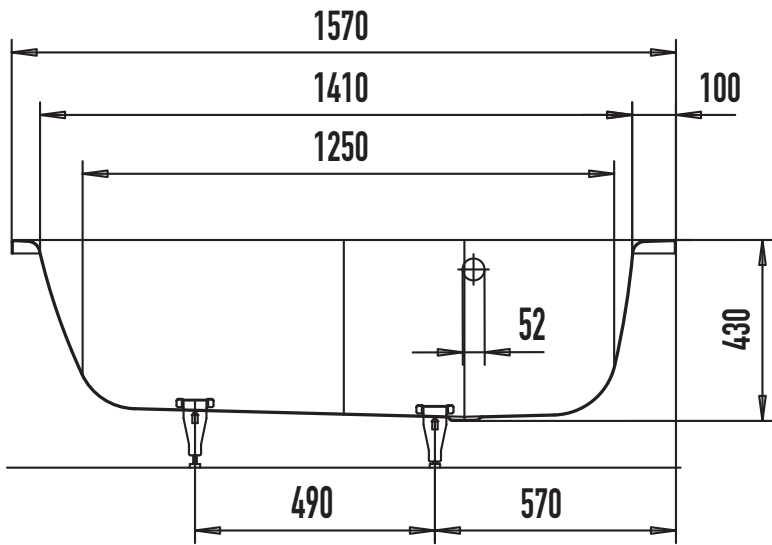

KALDEWEI

MINI LEFT
832