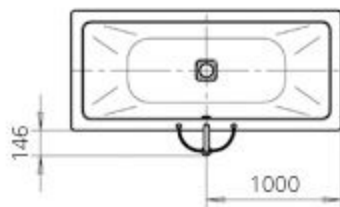

Position Pool-Griff

CONODUO 735