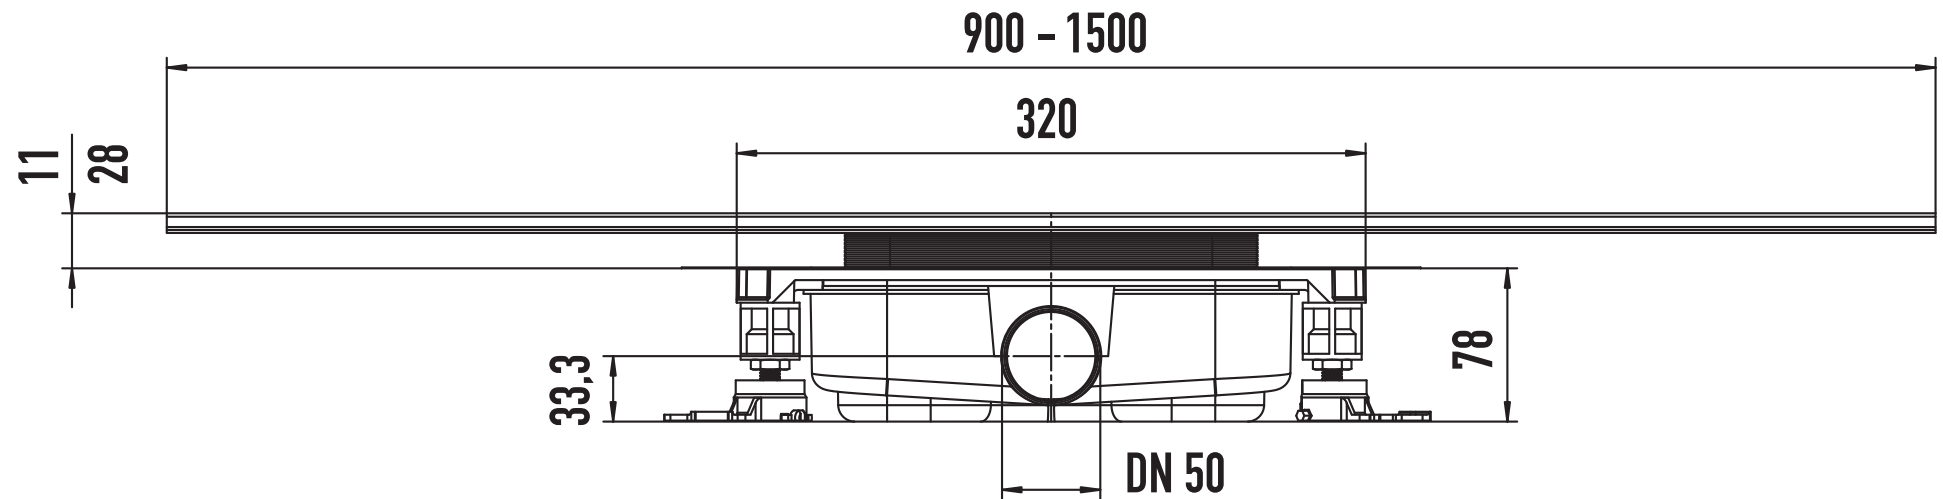

KALDEWEI

**FlowDrain
HORIZONTAL REGULAR
4203**