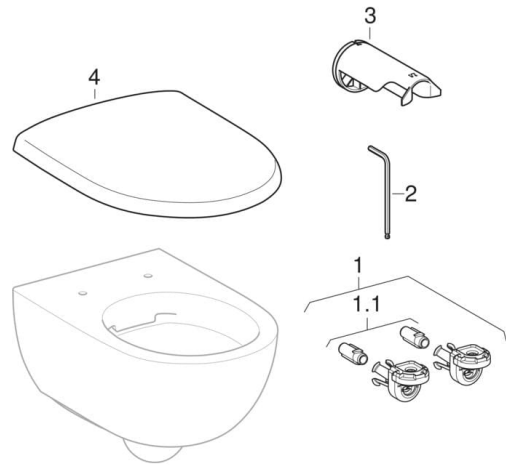

# Ersatzteile für: Wand-WCs Rimfree (Geberit Vitelle) 2026 -