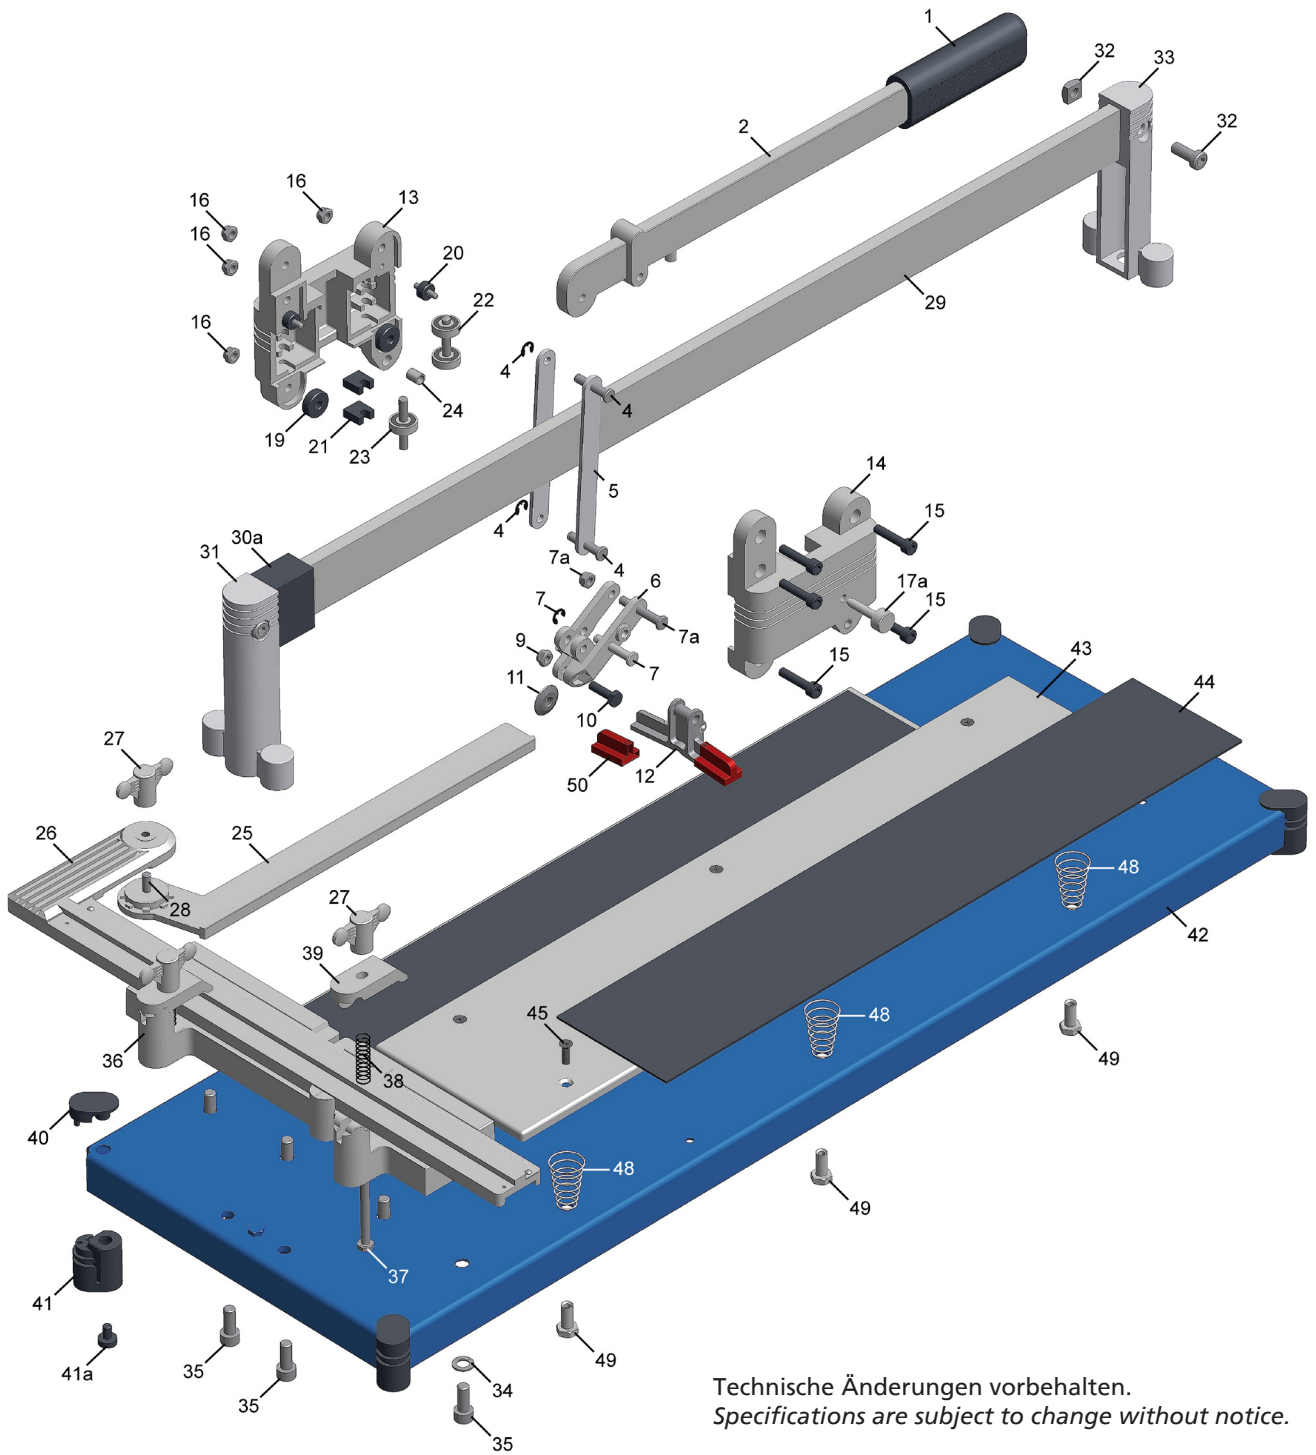

TOPLINE 480 mm / 630 mm / 720 mm / 920 mm

Technische Änderungen vorbehalten.
 Specifications are subject to change without notice.

Kaufmann GmbH
 Göfis / Austria
www.kaufmann-tools.at