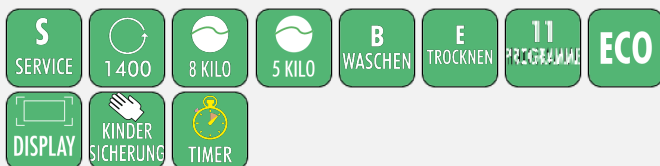

Abbildung kann vom Original abweichen

## Beschreibung

Ausgestattet mit ECO- Funktion  
Energieeffizienzkl. B & E  
8 kg Waschkapazität  
5 kg Trocknerkapazität  
11 Programme  
Display mit Kindersicherung

Technische Daten	
Geräteart	Waschtrockner
Farbe der Front	Weiß
Farbe Seitenteile	Weiß
Steuerung	Elektronisch
Fassungsvermögen	8 kg Waschen & 5 kg Trocknen
Energieeffizienzklasse A (höchste Effizienz) bis G (geringste Effizienz) - Nur Waschen	B
Energieeffizienzklasse A (höchste Effizienz) bis G (geringste Effizienz) - Waschen und Trocknen	E
Energieverbrauch pro Waschzyklus	0,55 kW/h
Energieverbrauch pro Betriebszyklus (Waschen & Trocknen)	3,26 kW/h
Wasserverbrauch nur für Waschen und Schleudern	47 Liter
Wasserverbrauch je Betriebszyklus (Waschen & Trocknen)	79 Liter
Geräuschemission Schleudern	76 dB/A
Geräuschemission Trocknen	69 dB/A
Geräuschemission Waschen	62 dB/A
gewichtete Leistungsaufnahme im Aus-Zustand	0,50 Watt

Technische Daten	
maximale Schleuderdrehzahl	1400 U/Min
Restfeuchte	59,90 %
Programmdauer des Standardprogramms - Nur Waschen	215 Minuten
Programmdauer des Standardprogramms - Waschen & Trocknen	420 Minuten
Angabe zum Gerät	Freistehend
Schutzklasse	IPX4
Ausstattung	
Innenraum	Edelstahl
Heizelement	Verdeckt
ECO-Funktion	Ja
Display	Ja
Programme	ECO 40-60, Mix, Baumwolle, One-Touch, Schnell, Anti-Allergie, 20°C, Trocknen, Schleudern, Bettwäsche, Trommelreinigung
Unwuchtkontrolle	Ja
Bedienung	Elektroniktasten
Startzeitvorwahl	Ja
höhenverstellbare Füße	Ja
Kindersicherung	Ja
Signalton nach Programmablauf	Ja
Logistik	
Geräteabmessungen (HxBxT)	85,00 x 60,00 x 52,00 cm
Verpackungsabmessungen (HxBxT)	88,80 x 67,00 x 57,30 cm
Nettogewicht	60,00 Kg
Bruttogewicht	65,00 Kg
Containermenge 40HQ	210 Stück
Garantie	2 Jahre
Artikelnummer	30662
EAN Nummer	4030608306620