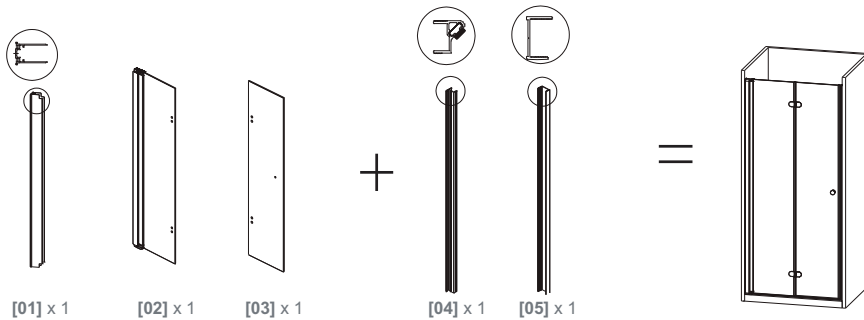

Art. 10684994/10684995/10684996/10686019/10684997/10684998/10684999
10686011/10689729/10695367/10689610/10695366/10686015/10686016
10686018/10689601/10691053/10691054/10691055/10689728/10691111
10691113/10689602/10689603/10689604/10689605/10689608/10689609
10689723/10695364/10689724/10689725/10689726/10695363/10695365
10695370/10695371/10695368/10689721/10689730/10686014/10686013
10685000/10686017/10691112/10689722/10695369