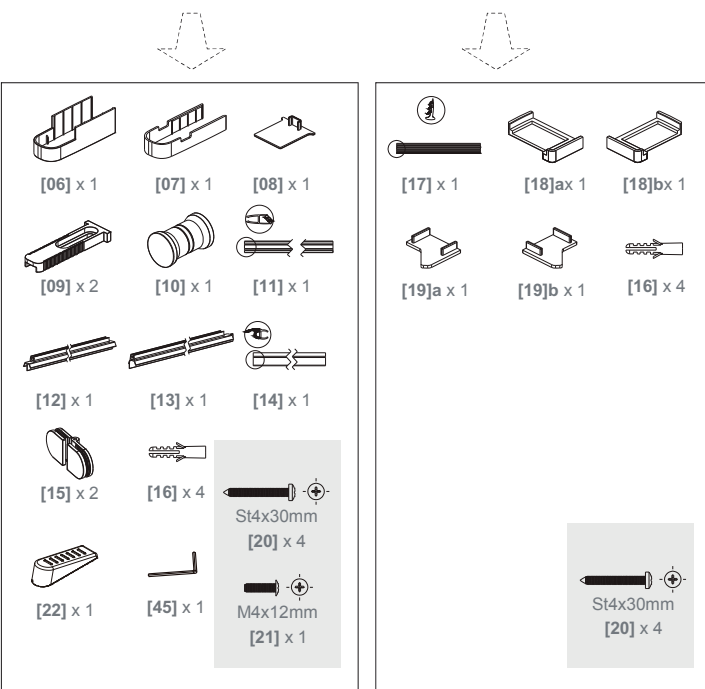

Art. 10684994/10684995/10684996/10686019/10684997/10684998/10684999
10686011/10689729/10695367/10689610/10695366/10686015/10686016
10686018/10689601/10691053/10691054/10691055/10689728/10691111
10691113/10689602/10689603/10689604/10689605/10689608/10689609
10689723/10695364/10689724/10689725/10689726/10695363/10695365
10695370/10695371/10695368/10689721/10689730/10686014/10686013
10685000/10686017/10691112/10689722/10695369