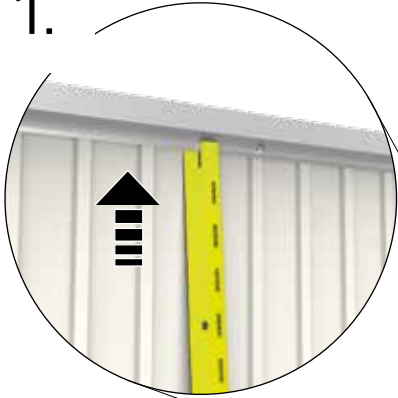

GRUNDAUSSTATTUNG - NICHT IM LIEFERUMFANG

- ⒺⓃ Standard equipment - not included in the scope of delivery
- ⒻⓇ Équipement de base - non inclus dans la livraison
- ⒼⓁ Basisuitrusting - niet bij de levering inbegrepen
- ⒺⓈ Equipo básico - no incluido en el volumen de suministro
- ⒾⓉ Dotazione di base - non incluso nella consegna
- Ⓓⓐ Standardudstyr - ikke inkluderet i leveringingen
- ⒺⓈⓋ Standardutrustning - ingår inte i leveransomfånget
- ⒼⓁⓃ Basisutstyr - ikke innkludert i leveransen
- ⒶⓁ Wyposażenie podstawowe - nie objęte zakresem dostawy
- ⒺⓀ Základné vybavenie - nie sú súčasťou dodávky
- ⒺⓁⓁ Osnovna oprema - ni vključena v dobavo
- ⒸⓈ Standardna oprema - nejsou součástí dodávky
- ⒽⓊ Alapfelszereltség - nem részei a szállítási tartalomnak
- ⒻⓇ Standardna oprema - nije uključena u opseg isporuke
- ⒹⓇ Echipamentul de bază - nu este inclus in livrare

1.