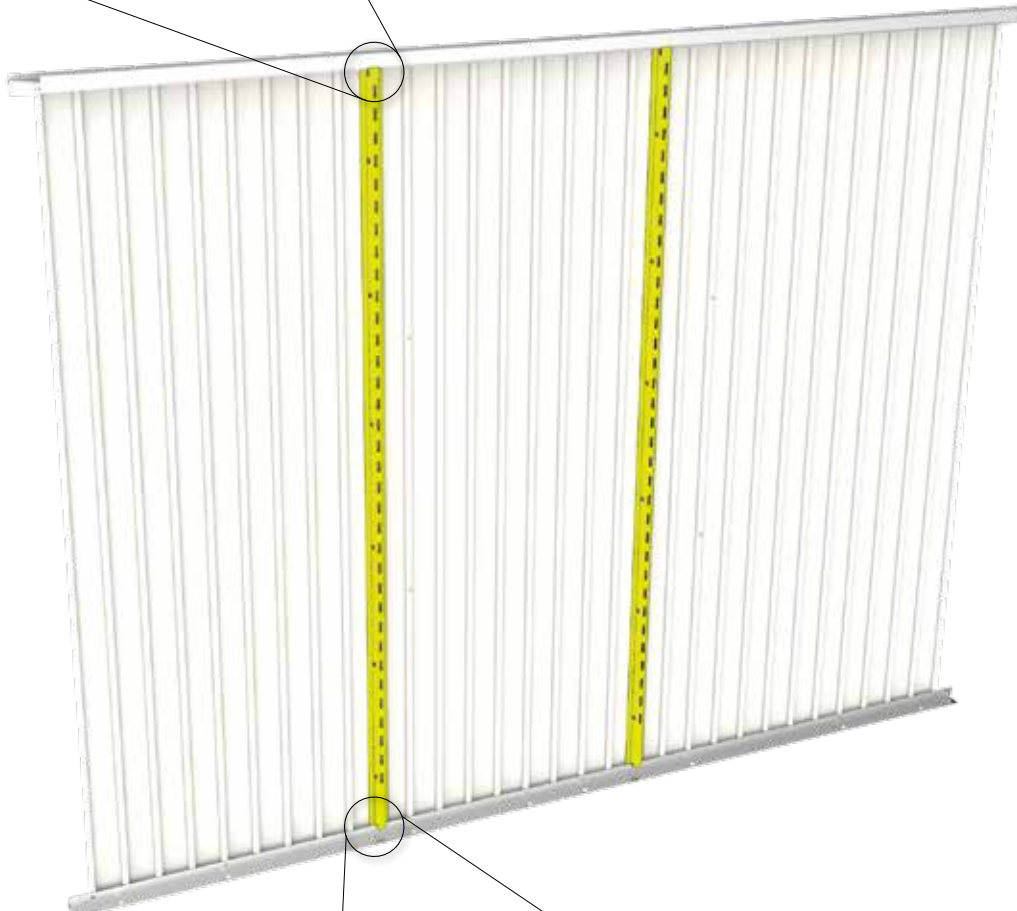

GRUNDAUSSTATTUNG - NICHT IM LIEFERUMFANG

- ⒺⓃ Standard equipment - not included in the scope of delivery
- ⒻⓇ Équipement de base - non inclus dans la livraison
- ⒼⓁ Basisuitrusting - niet bij de levering inbegrepen
- ⒺⓈ Equipo básico - no incluido en el volumen de suministro
- ⒾⓉ Dotazione di base - non incluso nella consegna
- Ⓓⓐ Standardudstyr - ikke inkluderet i leveringingen
- ⒺⓈⓋ Standardutrustning - ingår inte i leveransomfånget
- ⒼⓁⓃ Basisutstyr - ikke innkludert i leveransen
- ⒶⓁ Wyposażenie podstawowe - nie objęte zakresem dostawy
- ⒺⓀ Základné vybavenie - nie sú súčasťou dodávky
- ⒺⓁⓁ Osnovna oprema - ni vključena v dobavo
- ⒸⓈ Standardna oprema - nejsou součástí dodávky
- ⒽⓊ Alapfelszereltség - nem részei a szállítási tartalomnak
- ⒻⓇ Standardna oprema - nije uključena u opseg isporuke
- ⒹⓇ Echipamentul de bază - nu este inclus in livrare

1.