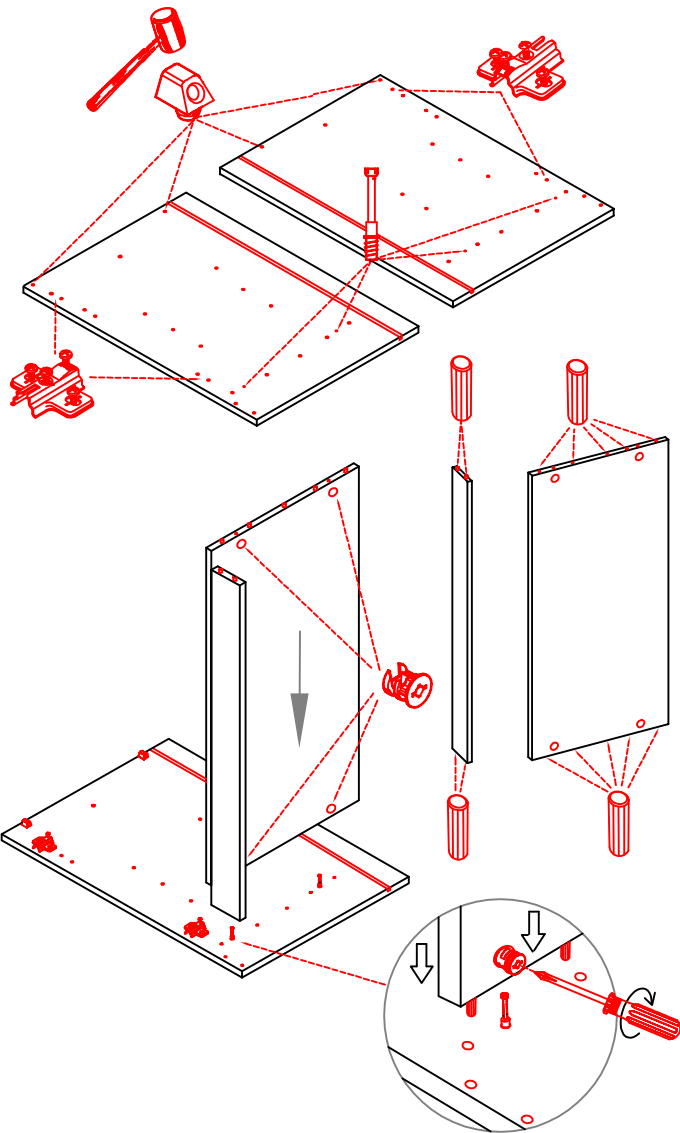

DSPU 100 Blocktype Varianto

Montageanleitung / Notice de montage / Assembly instruction

4x 4x 14x 4x 4x

4x 8x 10x 2x 2x

3,5x30
4x