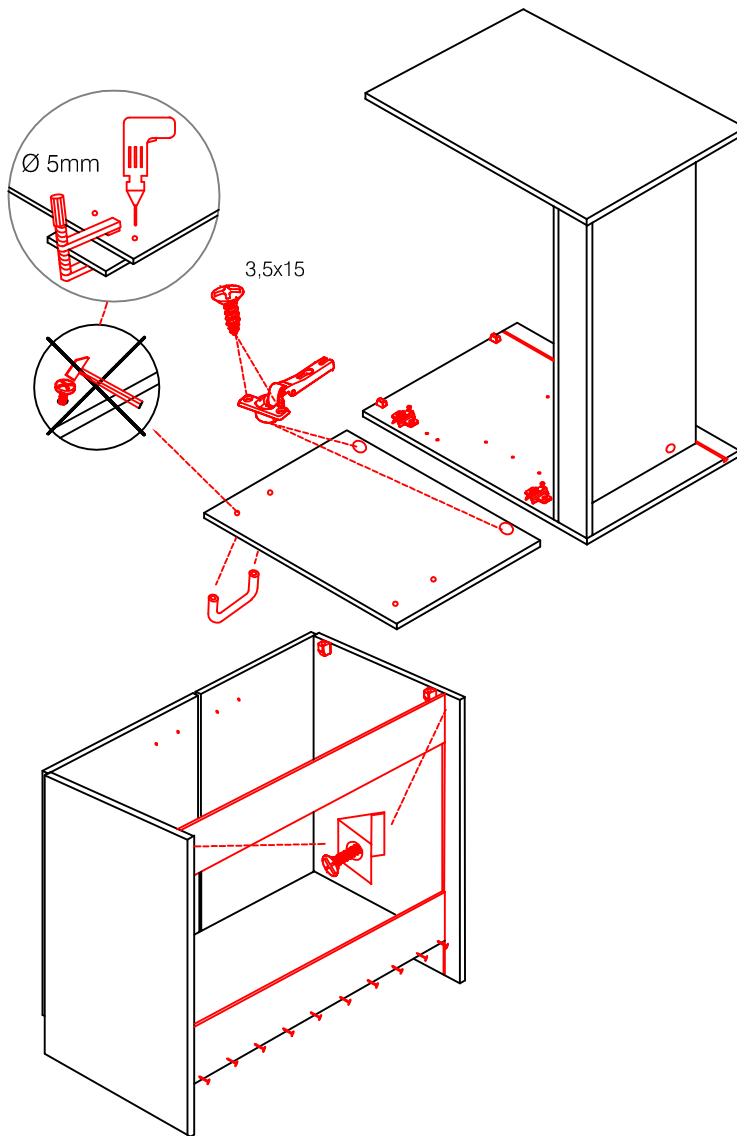

DSPU 100 Blocktype Varianto

Montageanleitung / Notice de montage / Assembly instruction

4x 4x 14x 4x 4x

4x 8x 10x 2x 2x

3,5x30
4x