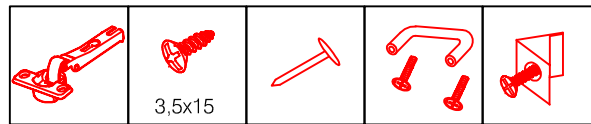

DSPU 100 Blocktype Varianto

Montageanleitung / Notice de montage / Assembly instruction

4x 4x 14x 4x 4x

4x 8x 10x 2x 2x

3,5x30
4x