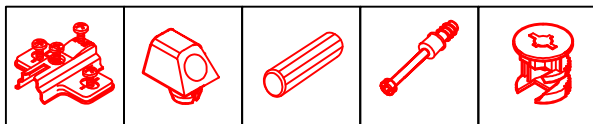

DSPU 100 Blocktype Varianto

Montageanleitung / Notice de montage / Assembly instruction

4x 4x 14x 4x 4x

4x 8x 10x 2x 2x

3,5x30
4x