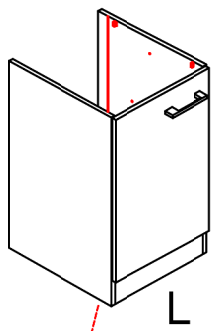

# SPU 50 Varianto Blocktype

Montageanleitung / Notice de montage / Assembly instruction

2x

4x

Ø5mm

4x

14x

4x

2x

1x

3,5x15

5x

3,5x30

4x

3,5x15

Ø 5mm