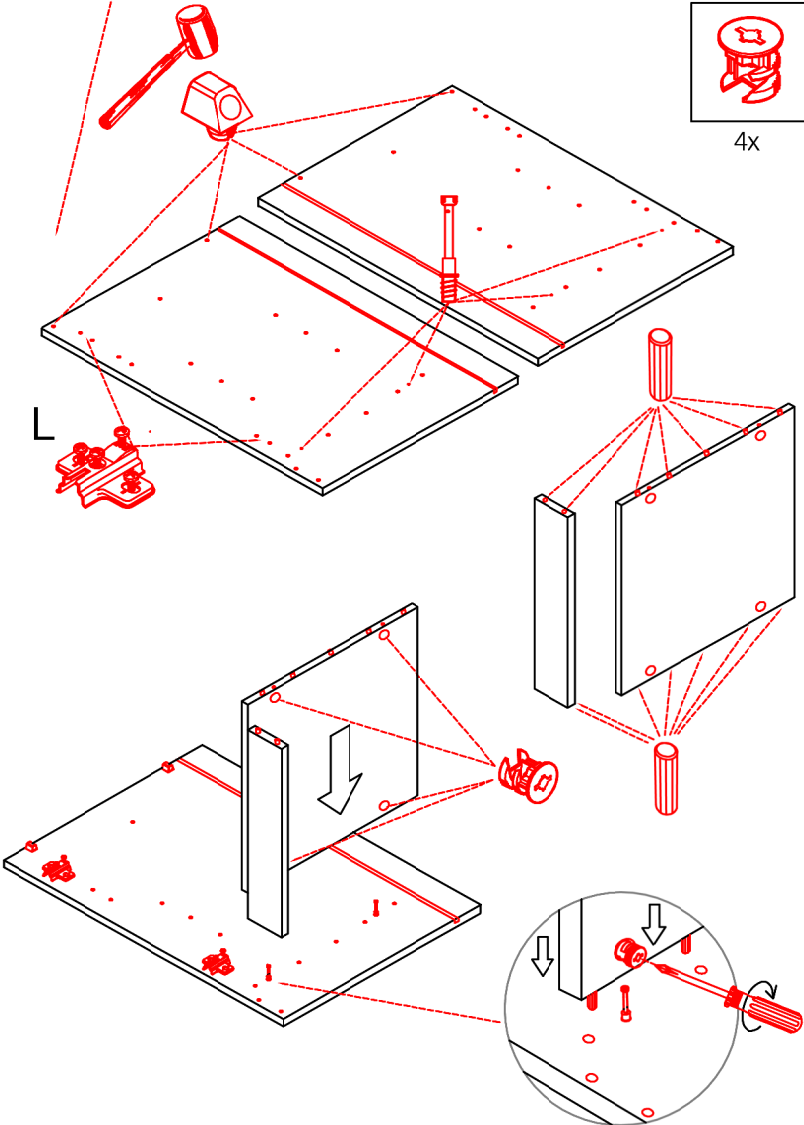

# SPU 50 Varianto Blocktype

Montageanleitung / Notice de montage / Assembly instruction

2x

4x

Ø5mm

4x

14x

4x

2x

1x

3,5x15

5x

3,5x30

4x

3,5x15

Ø 5mm