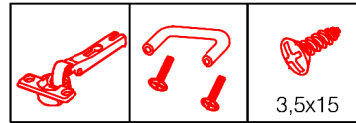

# SPU 50 Varianto Blocktype

Montageanleitung / Notice de montage / Assembly instruction

2x

4x

Ø5mm

4x

14x

4x

2x

1x

3,5x15

5x

3,5x30

4x

3,5x15

Ø 5mm