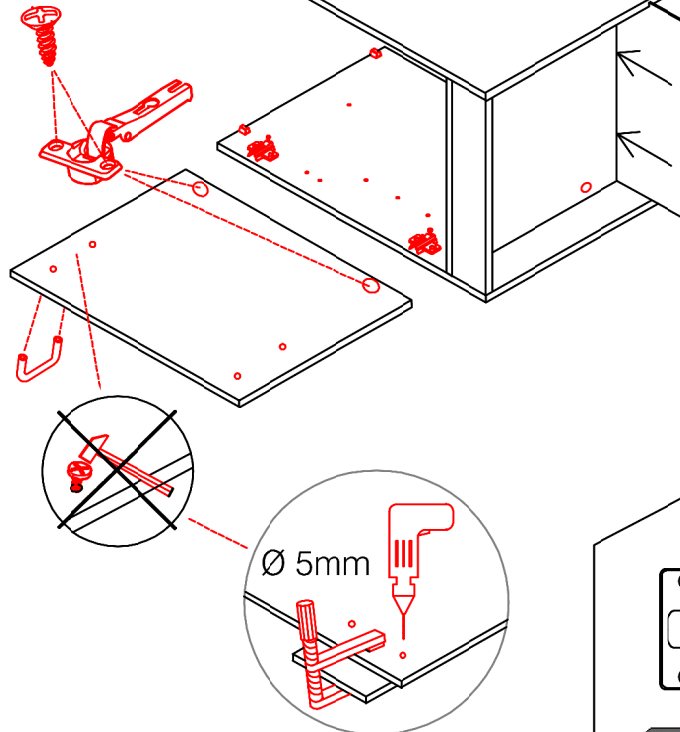

# SPU 50 Varianto Blocktype

Montageanleitung / Notice de montage / Assembly instruction

2x

4x

Ø5mm

4x

14x

4x

2x

1x

3,5x15

5x

3,5x30

4x

3,5x15

Ø 5mm