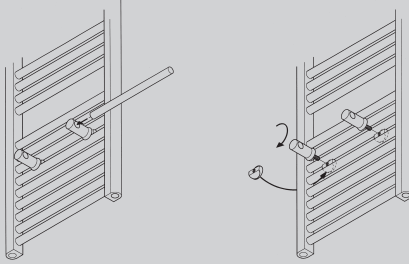

Art.-Nr. 7750004

weiß / white / blanc /
wit / hvid / bílý / білий /
beyaz / blanco / fehér

Art.-Nr. 7750002

chrom / chrome / chrome /
chrom / chromowy / chromo-
vany / krom / cromo / kromozott

Montageanleitung
Assembly instructions
Instructions de montage
Montagebeschrijving
Monteringsvejledning
Ciezar r vnomiernie
Mont zn  n vod
Montaj talimati
Instrucci n de Montaje
Szereles  utmutat 

Handtuchstange f r Design-Heizk rper

GB Towel bar

F Barre de serviette

NL Handdoekstang

DK H ndkl destang

PL Wieszak

CZ Dr z k na ru n ky

TR Havli asacagi (demirden)

E Barra de la toalla

H T r lk z tart  r d

Express Montage